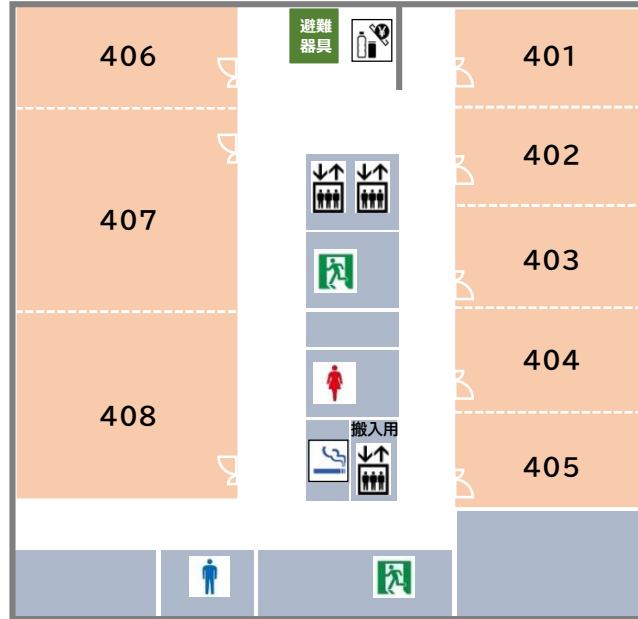

## 5F

## 4F

● 401～405・406～408は連結可能

## 3F

クローク

## 館内ご案内

9F		
8F	事務所	
7F		
6F	事務局	福岡商工会議所 総合受付 貸会議室のご予約等ご案内/ビル管理グループ
5F	会議室	会議室(501)
4F	会議室	会議室 (401,402,403,404,405,406,407,408)
3F	会議室	会議室、クローク (301,302,304,305,306,307)
2F	事務局	福岡市研修室
1F	ロビー 駐車場 事務所	ロビー、立体駐車場、保安室 AED 公衆電話 雨傘シェアリング 証明写真(7時～20時) カーシェアリング
B1	食堂街 事務所 会議室	地下飲食店 博多の味やぐら 珈琲専門店さるーて てんぷらにつてん 和食松風 会議室(B1-a, B1-d, B1-e) ※B1-c会議室は、長期貸切利用のため予約不可