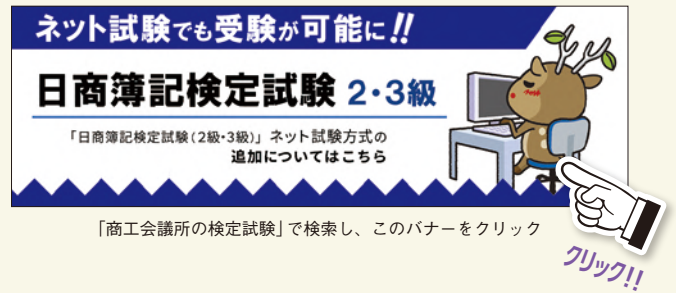

昨年12月から  
2級・3級のネット試験  
が始まっています

特集 2

# 日商簿記検定試験2級、3級が ネット受験できるようになりました!

## 日商簿記検定試験のご案内

年間約60万人が受験している簿記検定試験。簿記は、「企業が応募者に求める資格」「今後取得したい資格」「保有資格の満足度」等のランキングで常に上位に位置する人気の資格です。

本検定の1級から3級試験はこれまで、年3回の全国統一試験日にペーパー試験を受験いただく方式のみで実施しておりましたが、昨年12月より、2級と3級がネット試験方式でも受験いただけるようになりました。