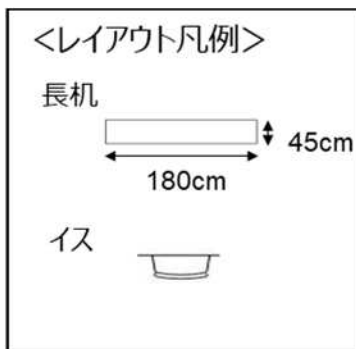

学校式

2名掛 12名

★レイアウト固定の部屋です。
※椅子は会場後方に設置して
いますのでセッティングは各自で
行ってください。

- コンセント
- Wi-Fiルーター(無料)

【面積】 32㎡ (10坪)
【広さ】 6m×5.9m(最長)
【天井】 2.55m

【利用可能時間】 8時～21時

【料金 (会員・平日)】

- 午前 9:00～12:00
7,260円 (税込)
 - 午後 13:00～17:00
8,580円 (税込)
 - 終日 9:00～17:00
10,560円 (税込)
 - 夜間 18:00～21:00
7,260円 (税込)
 - 土日祝付加料金
1,320円 (税込)
 - 1時間超過付加料金
990円 (税込)
- ※価格は消費税10%込