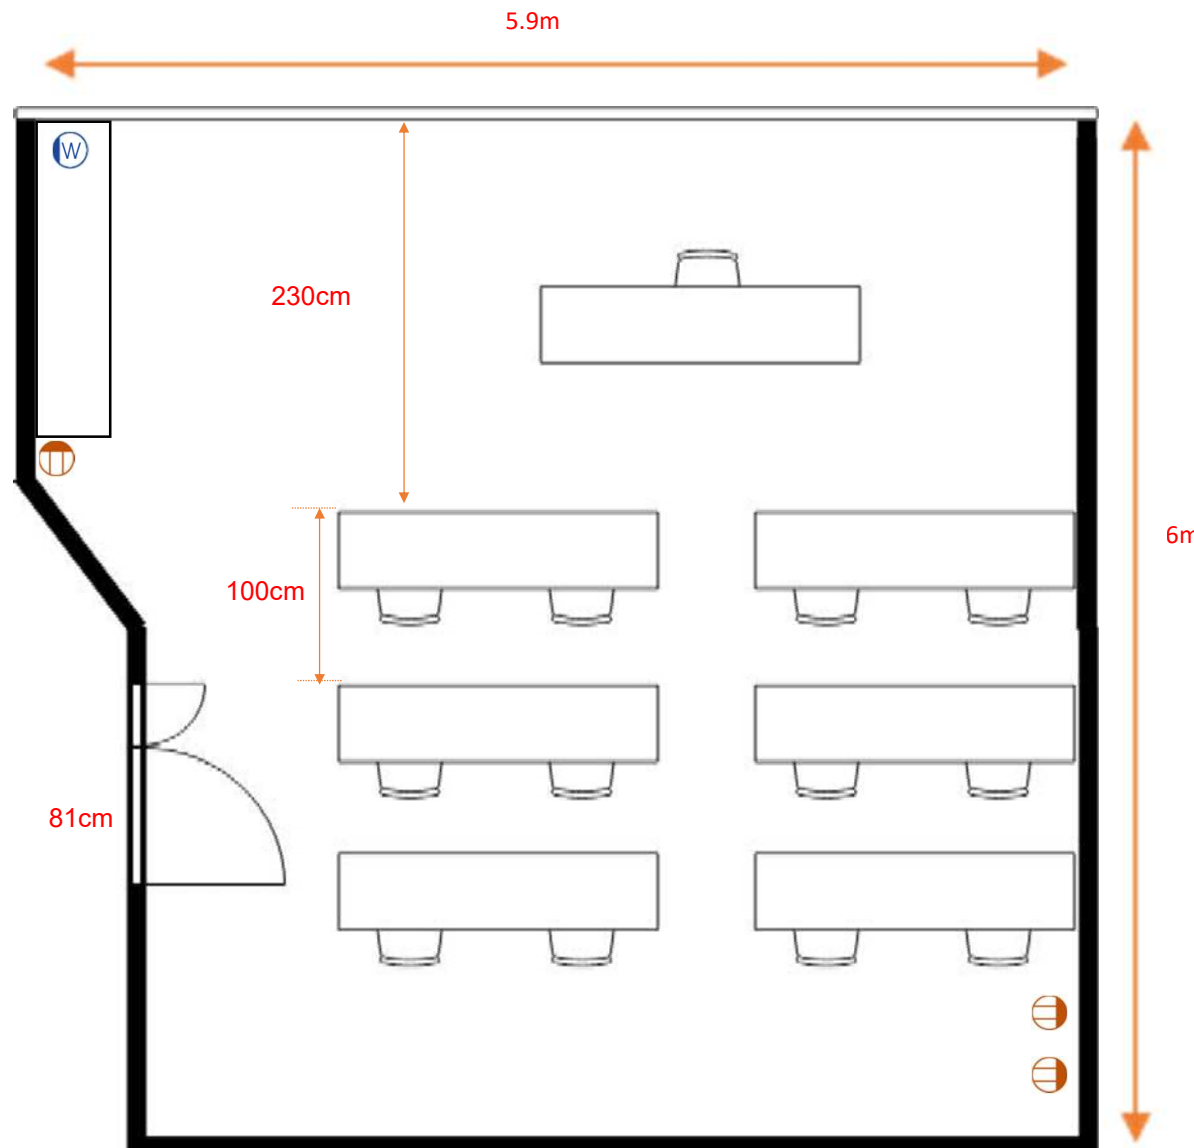

学校式

2名掛 12名

★レイアウト固定の部屋です。
※椅子は会場後方に設置して
いますのでセッティングは各自で
行ってください。

- コンセント
- Wi-Fiルーター(無料)

【面積】 32㎡ (10坪)
【広さ】 6m×5.9m(最長)
【天井】 2.55m

【利用可能時間】 8時～21時

【料金 (会員・平日)】

- 午前 9:00～12:00
7,260円 (税込)
 - 午後 13:00～17:00
8,580円 (税込)
 - 終日 9:00～17:00
10,560円 (税込)
 - 夜間 18:00～21:00
7,260円 (税込)
 - 土日祝付加料金
1,320円 (税込)
 - 1時間超過付加料金
990円 (税込)
- ※価格は消費税10%込

【備品】

- ▽スクリーン 有料
- ▽ホワイトボード(小) 1台無料
- ▽マイク なし
- ▽特設電源 なし

▼B1-e会議室は
無料Wi-Fi完備

※吊看板用レールなし