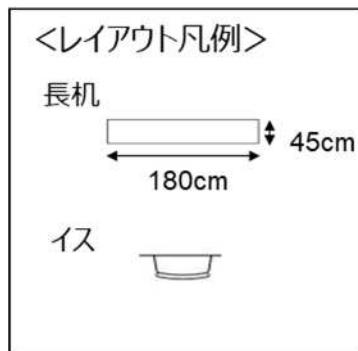

学校式

2名掛 8名

★レイアウト固定の部屋です。

-  コンセント
-  Wi-Fiルーター(無料)

【面積】 27㎡ (8坪)
【広さ】 6.91m×3.93m
【天井】 2.55m

【利用可能時間】 8時～21時

【料金 (会員・平日)】

- 午前 9:00～12:00
6,534円 (税込)
- 午後 13:00～17:00
7,722円 (税込)
- 終日 9:00～17:00
9,504円 (税込)
- 夜間 18:00～21:00
6,534円 (税込)
- 展示会 8:00～19:00
11,484円 (税込)
- 土日祝付加料金
1,188円 (税込)
- 1時間超過付加料金
891円 (税込)