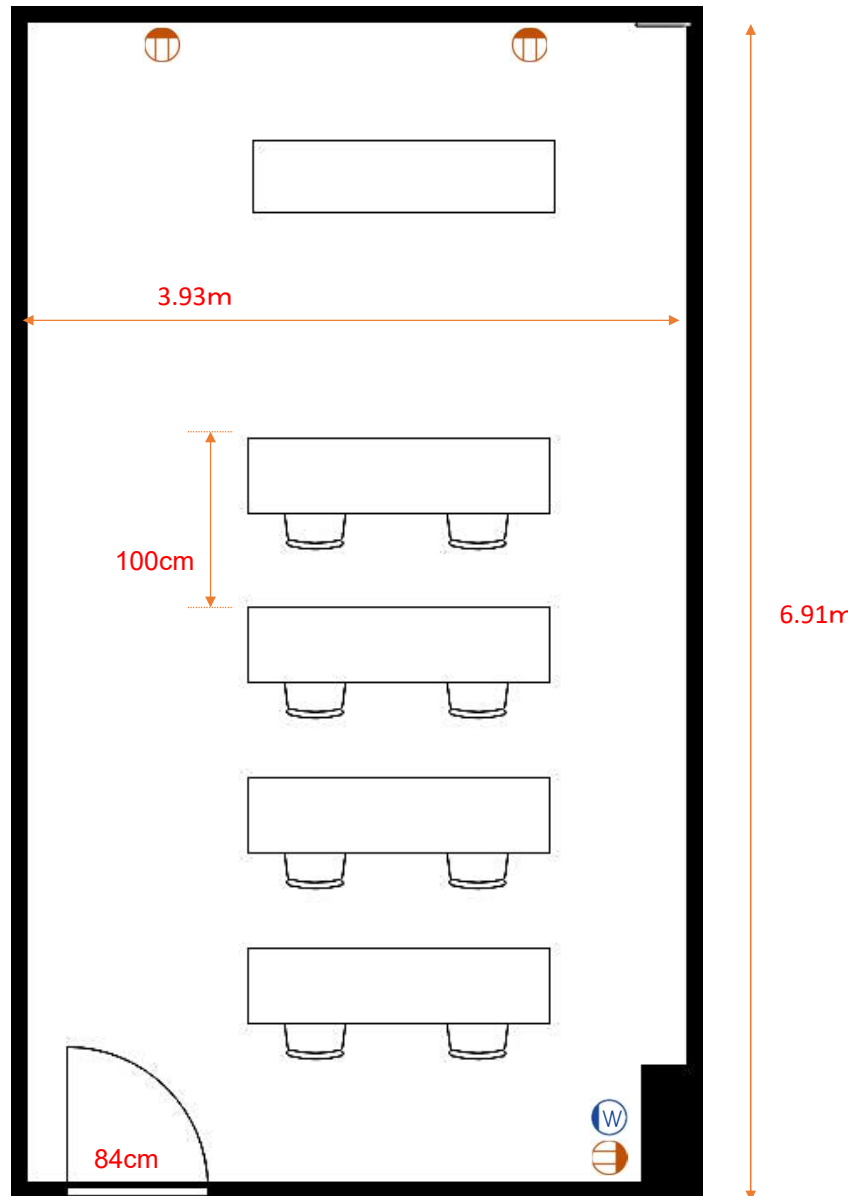

学校式

2名掛 8名

★レイアウト固定の部屋です。

-  コンセント
-  Wi-Fiルーター(無料)

【面積】 27㎡ (8坪)
【広さ】 6.91m×3.93m
【天井】 2.55m

【利用可能時間】 8時～21時

【料金 (会員・平日)】

- 午前 9:00～12:00
6,534円 (税込)
- 午後 13:00～17:00
7,722円 (税込)
- 終日 9:00～17:00
9,504円 (税込)
- 夜間 18:00～21:00
6,534円 (税込)
- 展示会 8:00～19:00
11,484円 (税込)
- 土日祝付加料金
1,188円 (税込)
- 1時間超過付加料金
891円 (税込)

※価格は消費税10%込

【備品】

- ▽スクリーン 有料
- ▽ホワイトボード(小) 1台無料
- ▽マイク設備 なし
- ▽インターネット 有線接続・有料
- ▽無料電源 コンセント計1800W
- ▽特設電源 なし

▼B1-d会議室は
無料Wi-Fi完備
※吊看板用レールなし