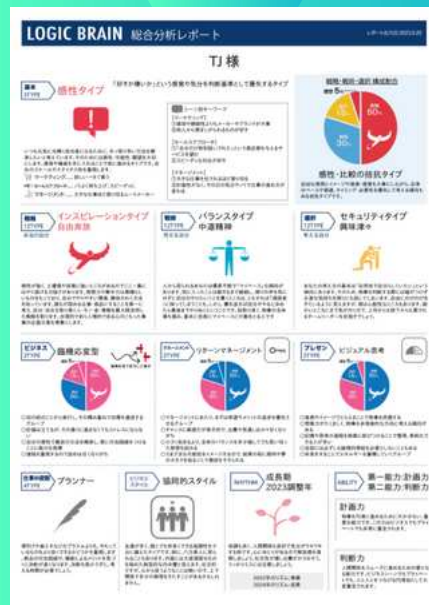

分析結果

日程

2024年 2 月 20 日(火)

時間

18:30~20:00

場所

福岡商工会議所408会議室

▼事前アンケートについて▼

例会の一週間前までに、約60問の簡単なアンケート(回答時間5分程度)に回答していただきます。アンケートのご回答と性格分析結果は、例会に必要な範囲で有限会社Amajinにて管理しますので、予めご了承ください。

詳細