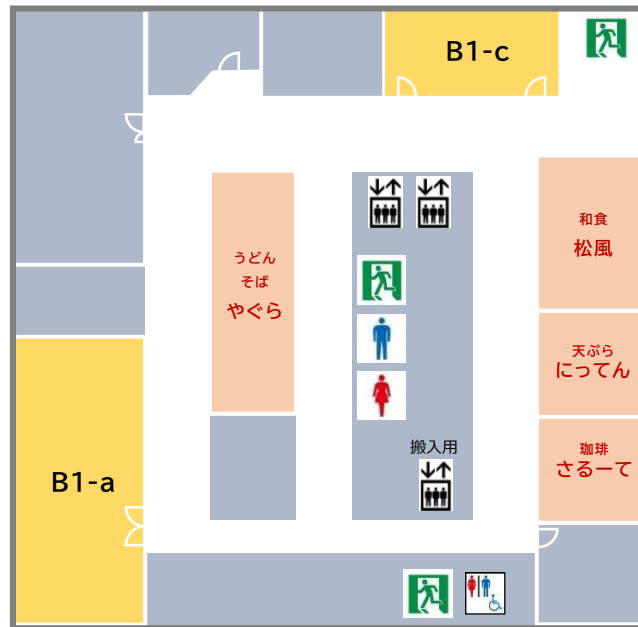

5F

4F

● 401～405・406～408は連結可能

3F

クローク

B1F

館内ご案内

9F		
8F	事務所	
7F		
6F	事務局	福岡商工会議所 総合受付 貸会議室のご予約等ご案内/ビル管理グループ
5F	会議室	会議室(501)
4F	会議室	会議室 (401, 402, 403, 404, 405, 406, 407, 408)
3F	会議室	会議室、クローク (301, 302, 304, 305, 306, 307)
2F	事務局	福岡市研修室
1F	ロビー 駐車場 事務所	ロビー、立体駐車場、保安室 AED 公衆電話 雨傘シェアリング 証明写真(7時～20時) カーシェアリング
B1	食堂街 事務所 会議室	地下飲食店 博多の味やぐら 珈琲専門店さるーて てんぷらにつてん 和食松風 会議室 (B1-a, B1-c)