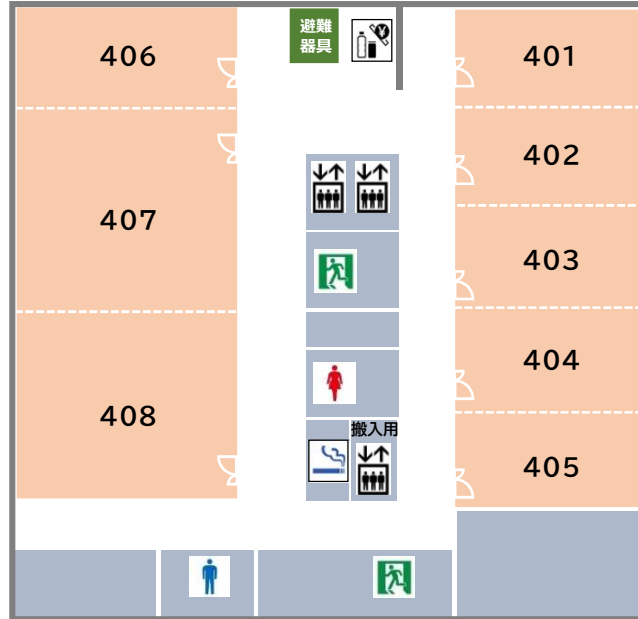

5F

4F

● 401～405・406～408は連結可能

3F

クローク

B1F

館内ご案内

9F		
8F	事務所	
7F		
6F	事務局	福岡商工会議所 総合受付 貸会議室のご予約等ご案内/ビル管理グループ
5F	会議室	会議室(501)
4F	会議室	会議室 (401, 402, 403, 404, 405, 406, 407, 408)
3F	会議室	会議室、クローク (301, 302, 304, 305, 306, 307)
2F	事務局	福岡市研修室
1F	ロビー 駐車場 事務所	ロビー、立体駐車場、保安室 AED 公衆電話 雨傘シェアリング 証明写真(7時～20時) カーシェアリング
B1	食堂街 事務所 会議室	地下飲食店 博多の味やぐら 珈琲専門店さるーて てんぷらにつてん 和食松風 会議室 (B1-a, B1-c)