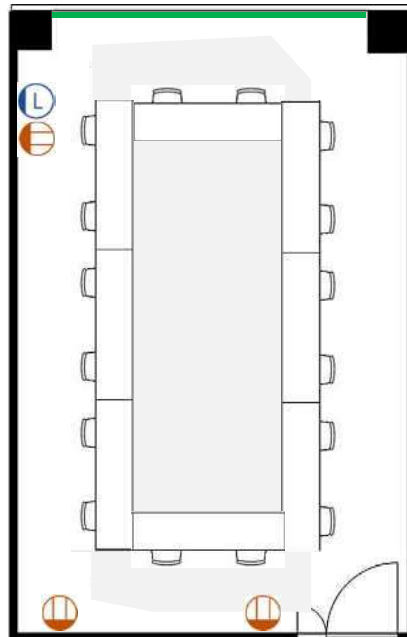

学校式

2名掛 16名
3名掛 24名

島型

2名掛 16名
3名掛 24名

口型

2名掛 16名
3名掛 24名

T字型

2名掛 18名
3名掛 27名

- コンセント
- LAN端子(有料)

[面積] 35㎡ (11坪)
[広さ] 7.2m×4.85m
[天井] 2.8m

[利用可能時間] 8時～21時

[料金 (会員・平日)]

- 午前 9:00～12:00
8,250円 (税込)
 - 午後 13:00～17:00
9,900円 (税込)
 - 終日 9:00～17:00
12,210円 (税込)
 - 夜間 18:00～21:00
8,250円 (税込)
 - 展示会 8:00～19:00
15,180円 (税込)
 - 土日祝付加料金
1,540円 (税込)
 - 1時間超過付加料金
1,100円 (税込)
- ※価格は消費税10%込

[備品]

- ▽スクリーン 天井吊式 有料
- ▽ホワイトボード(小) 1台無料
- ▽マイク設備 なし
- ▽インターネット 有線接続・有料
無料W-Fi
- ▽無料電源 コンセント計1800W
- ▽特設電源 なし