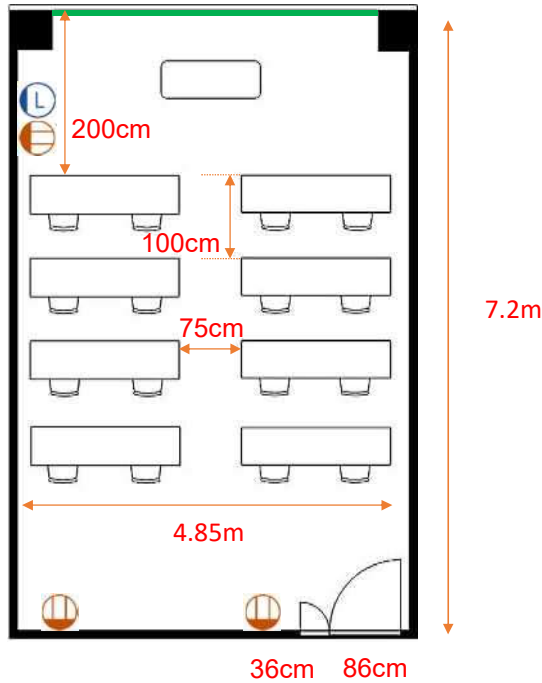

学校式

2名掛 16名
3名掛 24名

島型

2名掛 16名
3名掛 24名

口型

2名掛 16名
3名掛 24名

T字型

2名掛 18名
3名掛 27名

- コンセント
- LAN端子(有料)

[面積] 35㎡ (11坪)
[広さ] 7.2m×4.85m
[天井] 2.8m

[利用可能時間] 8時～21時

[料金 (会員・平日)]

- 午前 9:00～12:00
8,250円 (税込)
 - 午後 13:00～17:00
9,900円 (税込)
 - 終日 9:00～17:00
12,210円 (税込)
 - 夜間 18:00～21:00
8,250円 (税込)
 - 展示会 8:00～19:00
15,180円 (税込)
 - 土日祝付加料金
1,540円 (税込)
 - 1時間超過付加料金
1,100円 (税込)
- ※価格は消費税10%込