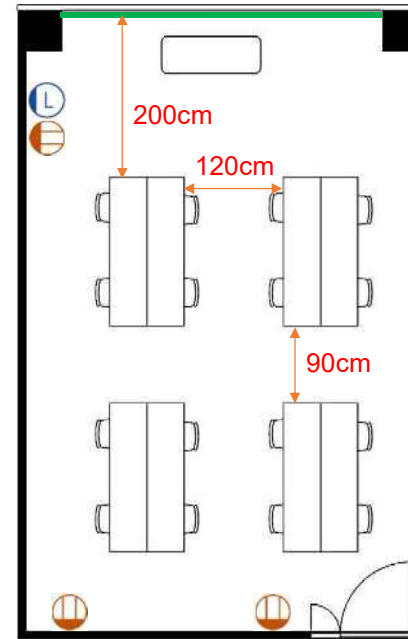

学校式

2名掛 16名
3名掛 24名

島型

2名掛 16名
3名掛 24名

口型

2名掛 16名
3名掛 24名

T字型

2名掛 18名
3名掛 27名

- コンセント
- LAN端子(有料)

[面積] 35㎡ (11坪)
[広さ] 7.2m×4.85m
[天井] 2.8m

[利用可能時間] 8時～21時

[料金 (会員・平日)]

- 午前 9:00～12:00
8,250円 (税込)
 - 午後 13:00～17:00
9,900円 (税込)
 - 終日 9:00～17:00
12,210円 (税込)
 - 夜間 18:00～21:00
8,250円 (税込)
 - 展示会 8:00～19:00
15,180円 (税込)
 - 土日祝付加料金
1,540円 (税込)
 - 1時間超過付加料金
1,100円 (税込)
- ※価格は消費税10%込