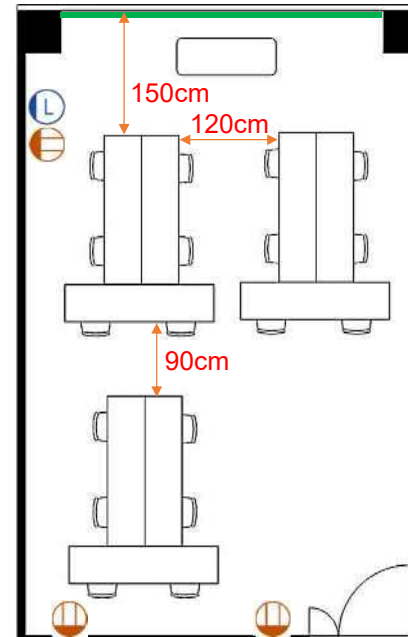

学校式

2名掛 16名
3名掛 24名

島型

2名掛 16名
3名掛 24名

口型

2名掛 16名
3名掛 24名

T字型

2名掛 18名
3名掛 27名

- コンセント
- LAN端子(有料)

[面積] 35㎡ (11坪)
[広さ] 7.2m×4.85m
[天井] 2.8m

[利用可能時間] 8時～21時

[料金 (会員・平日)]

- 午前 9:00～12:00
8,250円 (税込)
 - 午後 13:00～17:00
9,900円 (税込)
 - 終日 9:00～17:00
12,210円 (税込)
 - 夜間 18:00～21:00
8,250円 (税込)
 - 展示会 8:00～19:00
15,180円 (税込)
 - 土日祝付加料金
1,540円 (税込)
 - 1時間超過付加料金
1,100円 (税込)
- ※価格は消費税10%込