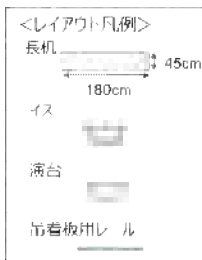

学校式

2名掛 16名
3名掛 24名

島型

2名掛 16名
3名掛 24名

口型

2名掛 16名
3名掛 24名

T字型

2名掛 18名
3名掛 27名

- コンセント
- LAN端子(有料)

[面積] 35㎡ (11坪)
[広さ] 7.2m×4.85m
[天井] 2.8m

[利用可能時間] 8時～21時

[料金 (会員・平日)]

- 午前 9:00～12:00
8,250円 (税込)
 - 午後 13:00～17:00
9,900円 (税込)
 - 終日 9:00～17:00
12,210円 (税込)
 - 夜間 18:00～21:00
8,250円 (税込)
 - 展示会 8:00～19:00
15,180円 (税込)
 - 土日祝付加料金
1,540円 (税込)
 - 1時間超過付加料金
1,100円 (税込)
- ※価格は消費税10%込