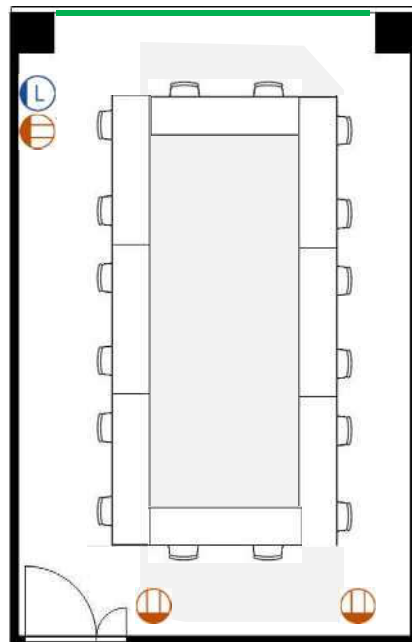

学校式

2名掛 16名
3名掛 24名

島型

2名掛 16名
3名掛 24名

口型

2名掛 16名
3名掛 24名

T字型

2名掛 18名
3名掛 27名

- コンセント
- LAN端子(有料)

[面積] 35㎡ (11坪)
[広さ] 7.2m×4.85m
[天井] 2.8m

[利用可能時間] 8時～21時

[料金 (会員・平日)]

- 午前 9:00～12:00
8,250円 (税込)
- 午後 13:00～17:00
9,900円 (税込)
- 終日 9:00～17:00
12,210円 (税込)
- 夜間 18:00～21:00
8,250円 (税込)
- 展示会 8:00～19:00
15,180円 (税込)
- 土日祝付加料金
1,540円 (税込)
- 1時間超過付加料金
1,100円 (税込)

※価格は消費税10%込

[備品]

- ▽スクリーン 天井吊式 有料
- ▽ホワイトボード(小) 1台無料
- ▽マイク設備 なし
- ▽インターネット 有線接続・有料
- 305は無料Wi-Fi**
- ▽無料電源 コンセント計1800W
- ▽特設電源 なし