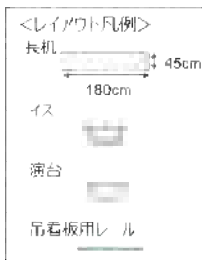

学校式

2名掛 16名
3名掛 24名

島型

2名掛 16名
3名掛 24名

口型

2名掛 16名
3名掛 24名

T字型

2名掛 18名
3名掛 27名

- コンセント
- LAN端子(有料)

[面積] 35㎡ (11坪)
[広さ] 7.2m×4.85m
[天井] 2.8m

[利用可能時間] 8時～21時

[料金 (会員・平日)]

- 午前 9:00～12:00
8,250円 (税込)
- 午後 13:00～17:00
9,900円 (税込)
- 終日 9:00～17:00
12,210円 (税込)
- 夜間 18:00～21:00
8,250円 (税込)
- 展示会 8:00～19:00
15,180円 (税込)
- 土日祝付加料金
1,540円 (税込)
- 1時間超過付加料金
1,100円 (税込)