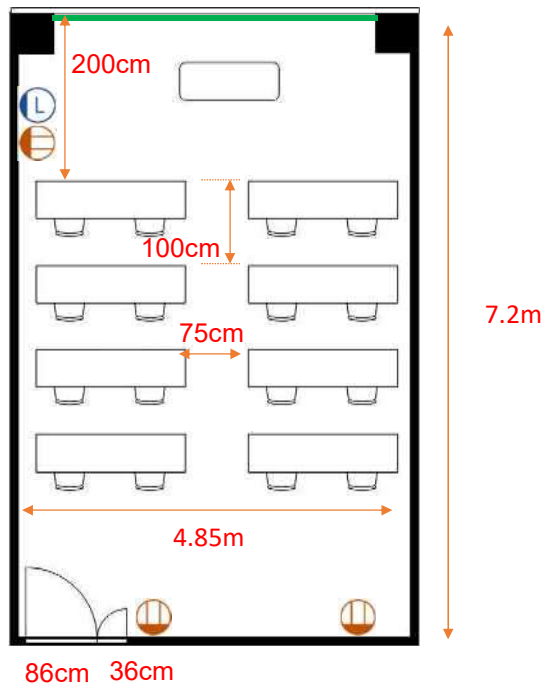

学校式

2名掛 16名
3名掛 24名

島型

2名掛 16名
3名掛 24名

口型

2名掛 16名
3名掛 24名

T字型

2名掛 18名
3名掛 27名

- コンセント
- LAN端子(有料)

[面積] 35㎡ (11坪)
[広さ] 7.2m×4.85m
[天井] 2.8m

[利用可能時間] 8時～21時

[料金 (会員・平日)]

- 午前 9:00～12:00
8,250円 (税込)
- 午後 13:00～17:00
9,900円 (税込)
- 終日 9:00～17:00
12,210円 (税込)
- 夜間 18:00～21:00
8,250円 (税込)
- 展示会 8:00～19:00
15,180円 (税込)
- 土日祝付加料金
1,540円 (税込)
- 1時間超過付加料金
1,100円 (税込)

※価格は消費税10%込

[備品]

- ▽スクリーン 天井吊式 有料
- ▽ホワイトボード(小) 1台無料
- ▽マイク設備 なし
- ▽インターネット 有線接続・有料
- 305は無料Wi-Fi**
- ▽無料電源 コンセント計1800W
- ▽特設電源 なし