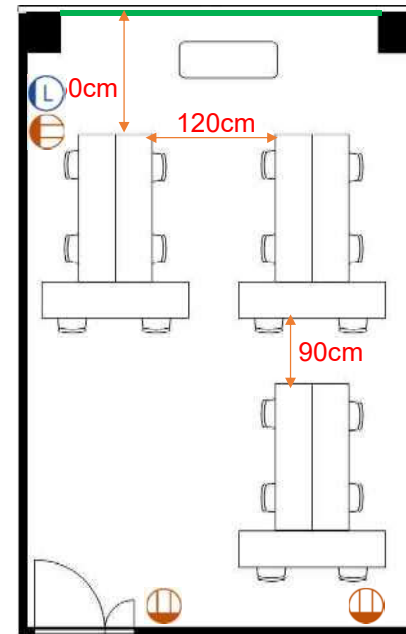

学校式

2名掛 16名
3名掛 24名

島型

2名掛 16名
3名掛 24名

口型

2名掛 16名
3名掛 24名

T字型

2名掛 18名
3名掛 27名

- コンセント
- LAN端子(有料)

[面積] 35㎡ (11坪)
[広さ] 7.2m×4.85m
[天井] 2.8m

[利用可能時間] 8時～21時

[料金 (会員・平日)]

- 午前 9:00～12:00
8,250円 (税込)
- 午後 13:00～17:00
9,900円 (税込)
- 終日 9:00～17:00
12,210円 (税込)
- 夜間 18:00～21:00
8,250円 (税込)
- 展示会 8:00～19:00
15,180円 (税込)
- 土日祝付加料金
1,540円 (税込)
- 1時間超過付加料金
1,100円 (税込)