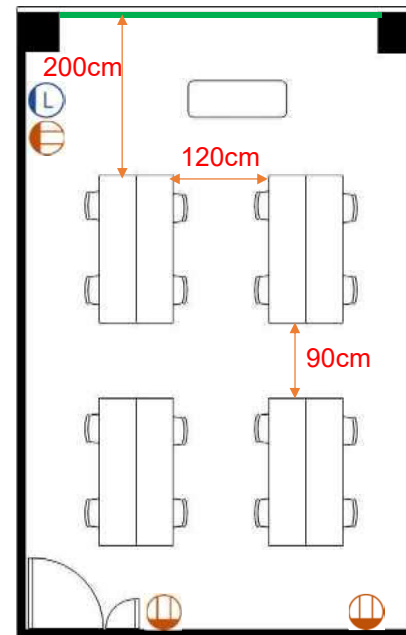

学校式

2名掛 16名
3名掛 24名

島型

2名掛 16名
3名掛 24名

口型

2名掛 16名
3名掛 24名

T字型

2名掛 18名
3名掛 27名

- コンセント
- LAN端子(有料)

[面積] 35㎡ (11坪)
[広さ] 7.2m×4.85m
[天井] 2.8m

[利用可能時間] 8時～21時

[料金 (会員・平日)]

- 午前 9:00～12:00
8,250円 (税込)
- 午後 13:00～17:00
9,900円 (税込)
- 終日 9:00～17:00
12,210円 (税込)
- 夜間 18:00～21:00
8,250円 (税込)
- 展示会 8:00～19:00
15,180円 (税込)
- 土日祝付加料金
1,540円 (税込)
- 1時間超過付加料金
1,100円 (税込)