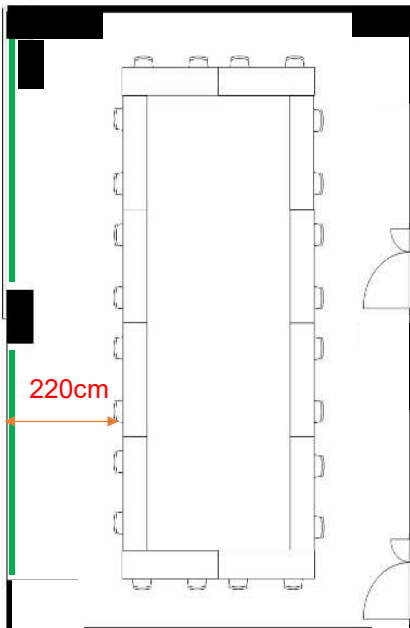

※机の色は「木目調」となります。

学校式

2名掛 32名
3名掛 48名

島型

2名掛 32名
3名掛 48名

口型

2名掛 24名
3名掛 36名

T字型

2名掛 36名
3名掛 54名

【面積】 70㎡ (21坪)
【広さ】 7.2m×9.78m
【天井】 2.8m

【利用可能時間】 8時～21時

【備品】

- ▽スクリーン 有料
- ▽ホワイトボード 有料
- ▽マイク使用可能本数 4本
(有線2・無線2) 有料
※ポータブルアンプでの手配
- ▽インターネット 有線接続・有料
- ▽コンセント 無料1800W×2回路
- ▽特設電源 なし

【オンライン会議対応】