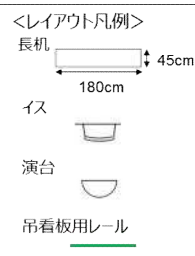

※机の色は「木目調」となります。

学校式

2名掛 32名
3名掛 48名

島型

2名掛 32名
3名掛 48名

口型

2名掛 24名
3名掛 36名

T字型

2名掛 36名
3名掛 54名

【面積】 70㎡ (21坪)
【広さ】 7.2m×9.78m
【天井】 2.8m

【利用可能時間】 8時～21時

【備品】

- ▽スクリーン 有料
- ▽ホワイトボード 有料
- ▽マイク使用可能本数 4本
(有線2・無線2) 有料
※ポータブルアンプでの手配
- ▽インターネット 有線接続・有料
- ▽コンセント 無料1800W×2回路
- ▽特設電源 なし

【オンライン会議対応】