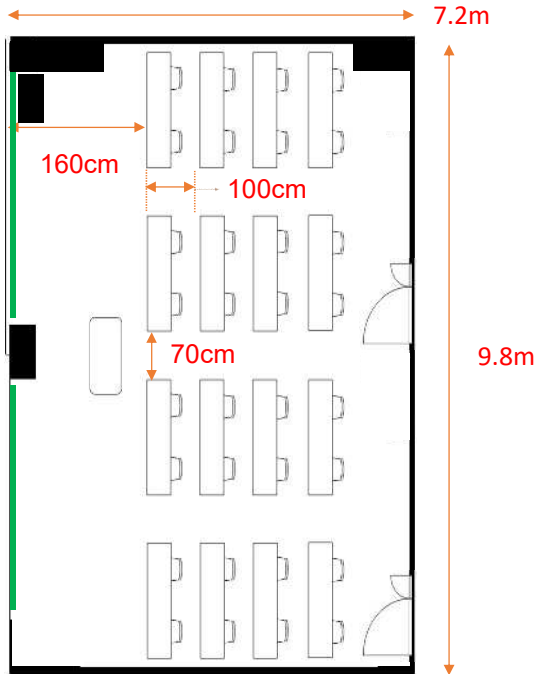

※机の色は「木目調」となります。

学校式

2名掛 32名
3名掛 48名

島型

2名掛 32名
3名掛 48名

口型

2名掛 24名
3名掛 36名

T字型

2名掛 36名
3名掛 54名

【面積】 70㎡ (21坪)
【広さ】 7.2m×9.78m
【天井】 2.8m

【利用可能時間】 8時～21時

【備品】

- ▽スクリーン 有料
- ▽ホワイトボード 有料
- ▽マイク使用可能本数 4本
(有線2・無線2) 有料
※ポータブルアンプでの手配
- ▽インターネット 有線接続・有料
- ▽コンセント 無料1800W×2回路
- ▽特設電源 なし

【オンライン会議対応】