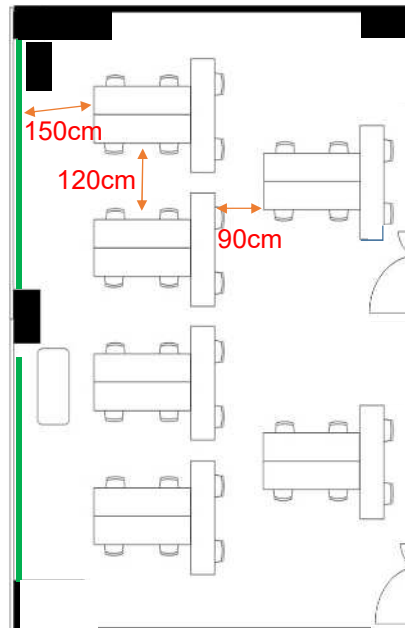

※机の色は「木目調」となります。

学校式

2名掛 32名
3名掛 48名

島型

2名掛 32名
3名掛 48名

口型

2名掛 24名
3名掛 36名

T字型

2名掛 36名
3名掛 54名

【面積】 70㎡ (21坪)
【広さ】 7.2m×9.78m
【天井】 2.8m

【利用可能時間】 8時～21時

【備品】

- ▽スクリーン 有料
- ▽ホワイトボード 有料
- ▽マイク使用可能本数 4本
(有線2・無線2) 有料
※ポータブルアンプでの手配
- ▽インターネット 有線接続・有料
- ▽コンセント 無料1800W×2回路
- ▽特設電源 なし

【オンライン会議対応】