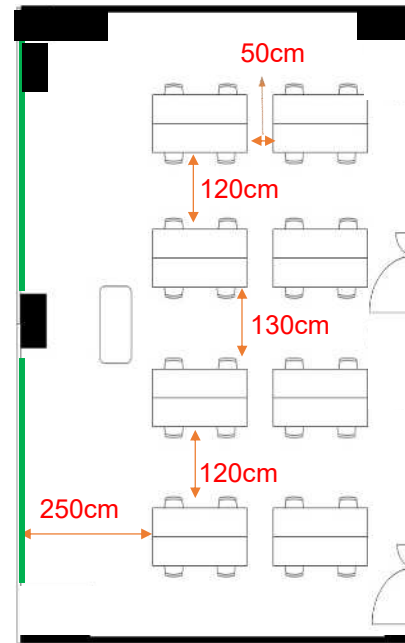

※机の色は「木目調」となります。

学校式

2名掛 32名
3名掛 48名

島型

2名掛 32名
3名掛 48名

口型

2名掛 24名
3名掛 36名

T字型

2名掛 36名
3名掛 54名

【面積】 70㎡ (21坪)
【広さ】 7.2m×9.78m
【天井】 2.8m

【利用可能時間】 8時～21時

【備品】

- ▽スクリーン 有料
- ▽ホワイトボード 有料
- ▽マイク使用可能本数 4本
(有線2・無線2) 有料
※ポータブルアンプでの手配
- ▽インターネット 有線接続・有料
- ▽コンセント 無料1800W×2回路
- ▽特設電源 なし

【オンライン会議対応】