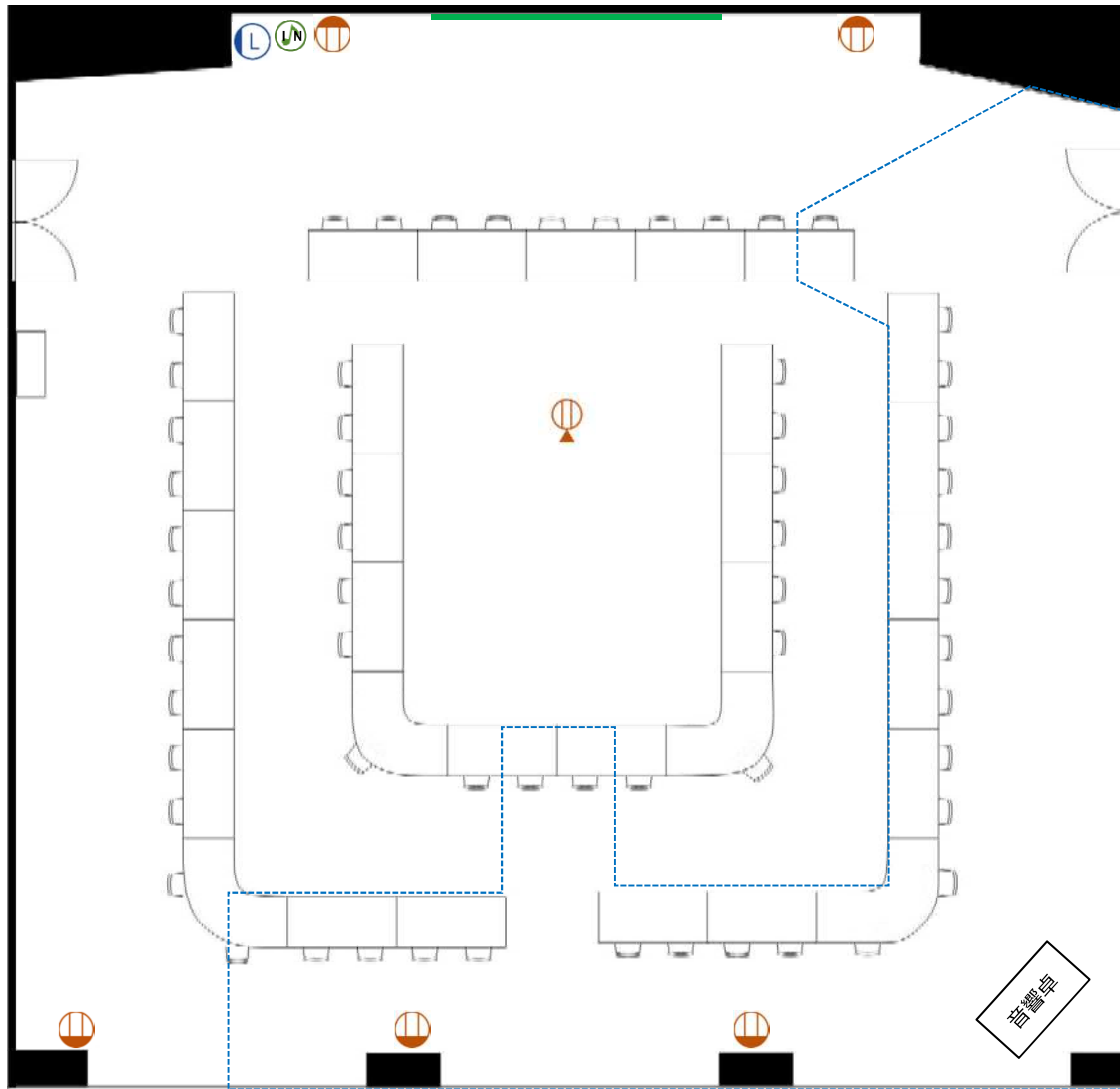

【面積】 219㎡ (66坪)
【広さ】 14.4m×14.55m
【天井】 2.45m
【利用可能時間】 8時～19時
 ※床面カーペット敷き

会場設備

スクリーン	天井吊【無料】 (有償で移動式手配可)
ホワイトボード	移動式・両面 【有料】
コンセント電力	最大1800W
壁時計	あり(前方右)
音響設備	音響卓【有料】
マイク使用可本数 (無線式持込禁止)	無線のみ 5本

オンライン・配信

配信用PC→会場 音声接続方法	音声ケーブル 1本無償手配 ★条件1
会場→配信用PC 音声接続方法	音声ケーブル 1本無償手配 ★条件1
インターネット 接続	LAN×1口 会場前方・ケーブル1本付 【有料】

★条件1:PC側条件として、「USB(Type-A)」に対応できること。音響卓から10m以内(破線青枠)の範囲内にPCを配置してください
 ★PCやソフトウェアの設定や相性の問題で、スムーズに接続できない場合があります。事前の接続試験か、当日早めのご準備をお勧めします。

二重馬蹄形

前席 10名
 内周 18名
 外周 各16名
 合計 60名

- コンセント
- LAN端子(有料)
- 音声入力端子
(天井スピーカーより出力可能)

・音響卓とPCを接続する際、青枠破線がケーブルが届く範囲です
 ・PCを青枠破線内で設置してください。

音響卓