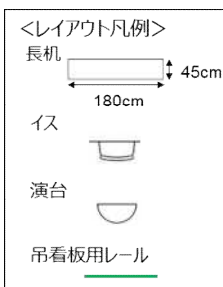

【面積】 219㎡ (66坪)
【広さ】 14.4m×14.55m
【天井】 2.45m
【利用可能時間】 8時～19時
 ※床面カーペット敷き

会場設備

スクリーン	天井吊【無料】 (有償で移動式手配可)
ホワイトボード	移動式・両面 【有料】
コンセント電力	最大1800W
壁時計	あり(前方右)
音響設備	音響卓【有料】
マイク使用可本数 (無線式持込禁止)	無線のみ 5本

オンライン・配信

配信用PC→会場 音声接続方法	音声ケーブル 1本無償手配 ★条件1
会場→配信用PC 音声接続方法	音声ケーブル 1本無償手配 ★条件1
インターネット 接続	LAN×1口 会場前方・ケーブル1本付 【有料】

★条件1:PC側条件として、「USB(Type-A)」に対応できること。音響卓から10m以内(破線青枠)の範囲内にPCを配置してください
 ★PCやソフトウェアの設定や相性の問題で、スムーズに接続できない場合があります。事前の接続試験か、当日早めのご準備をお勧めします。

二重馬蹄形

前席 10名
 内周 18名
 外周 各16名
 合計 60名

- コンセント
- LAN端子(有料)
- 音声入力端子
(天井スピーカーより出力可能)

・音響卓とPCを接続する際、青枠破線がケーブルが届く範囲です
 ・PCを青枠破線内で設置してください。

音響卓