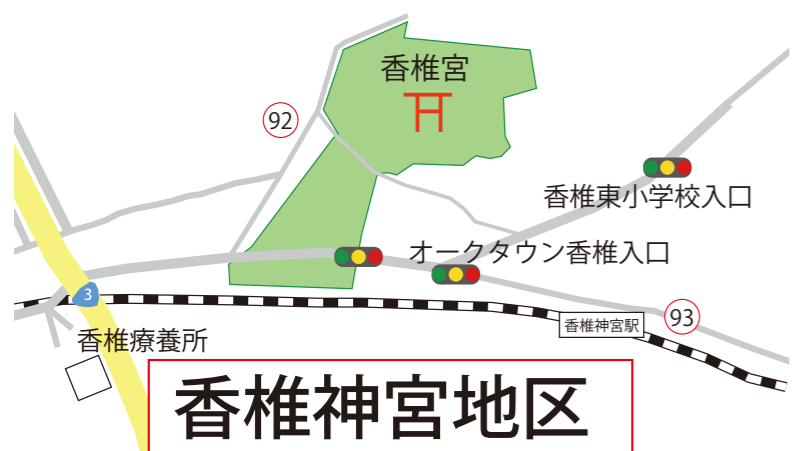

# とくとく香椎商品券、かしいパイ(電子商品券)が 使用できるお店 **94店舗**

香椎商工連盟 TEL: 092-661-4316

## みゆき・香椎参道地区

## 香椎地区

## 香椎神宮地区