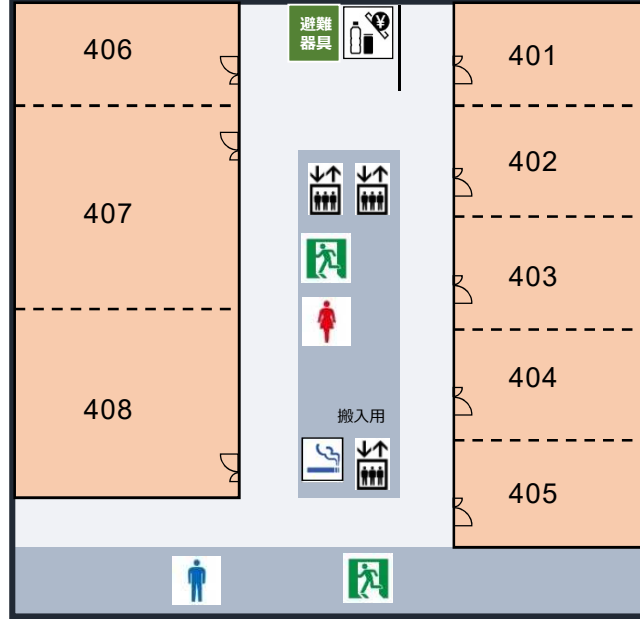

5F

4F

● 401～405、406～408は、連結可能

3F

B1F

館内ご案内

9F		
8F	事務所	
7F		
6F	事務局	福岡商工会議所 総合受付 貸会議室のご予約等ご案内/ビル管理グループ
5F	会議室	会議室 (501)
4F	会議室	会議室 (401、402、403、404、405、406、407、408)
3F	会議室	会議室、クローク (301、302、303、304、305、306、307)
2F	事務局	福岡市研修室
1F	ロビー 駐車場 事務所	ロビー、駐車場、保安室 AED、公衆電話、雨傘シェアリング
B1	食堂街 事務所 会議室	地下飲食店 博多の味やぐら 珈琲専門店さるーて てんぷらにつてん 和食松風 会議室 (B1-a、B1-c、B1-d)