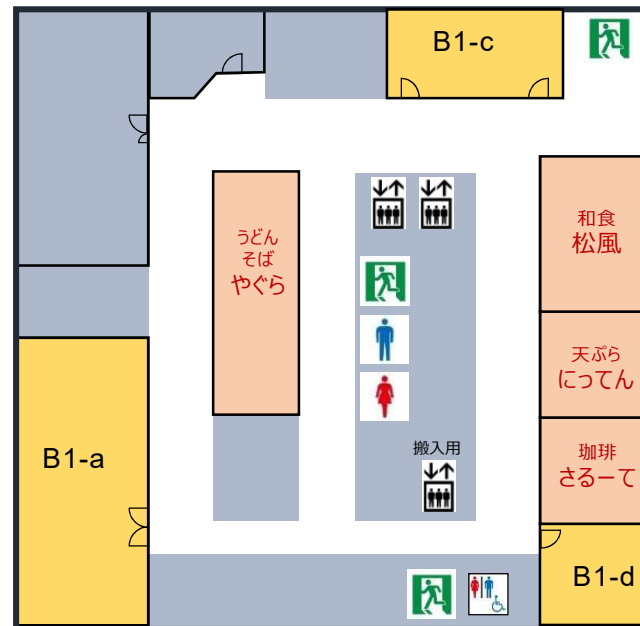

5F

4F

● 401～405、406～408は、連結可能

3F

B1F

館内ご案内

9F		
8F	事務所	
7F		
6F	事務局	福岡商工会議所 総合受付 貸会議室のご予約等ご案内/ビル管理グループ
5F	会議室	会議室 (501)
4F	会議室	会議室 (401、402、403、404、405、406、407、408)
3F	会議室	会議室、クローク (301、302、303、304、305、306、307)
2F	事務局	福岡市研修室
1F	ロビー 駐車場 事務所	ロビー、駐車場、保安室 AED、公衆電話、雨傘シェアリング
B1	食堂街 事務所 会議室	地下飲食店 博多の味やぐら 珈琲専門店さるーて てんぷらにつてん 和食松風 会議室 (B1-a、B1-c、B1-d)