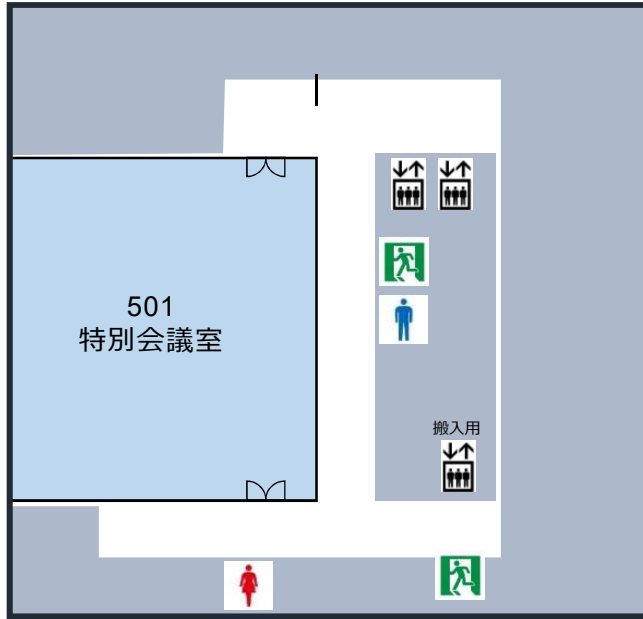

5F

4F

● 401～405、406～408は、連結可能

3F

B1F

館内ご案内

9F		
8F	事務所	
7F		
6F	事務局	福岡商工会議所 総合受付 貸会議室のご予約等ご案内/ビル管理グループ
5F	会議室	会議室 (501)
4F	会議室	会議室 (401、402、403、404、405、406、407、408)
3F	会議室	会議室、クローク (301、302、303、304、305、306、307)
2F	事務局	福岡市研修室
1F	ロビー 駐車場 事務所	ロビー、駐車場、保安室 AED、公衆電話、雨傘シェアリング
B1	食堂街 事務所 会議室	地下飲食店 博多の味やぐら 珈琲専門店さるーて てんぷらにつてん 和食松風 会議室 (B1-a、B1-c、B1-d)