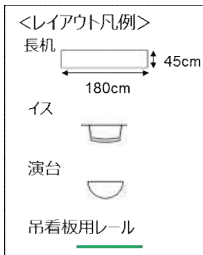

学校式

2名掛 200名
3名掛 300名

天井高 2.95m

25m

14.4m

島型

2名掛 160名
3名掛 240名

口型

2名掛 60名
3名掛 90名

T字型

2名掛 180名
3名掛 270名

【面積】 363㎡ (110坪)
【広さ】 25m×14.4m
【天井】 2.95m
(はり高さ 2.4m)

【利用可能時間】 8時～19時

【料金 (会員・平日)】

- 午前 9:00～12:00
48,620円 (税込)
 - 午後 13:00～17:00
60,720円 (税込)
 - 終日 9:00～17:00
77,770円 (税込)
 - 展示会 8:00～19:00
111,980円 (税込)
 - 土日祝付加料金
11,660円 (税込)
 - 1時間超過付加料金
8,580円 (税込)
- ※価格は消費税10%込