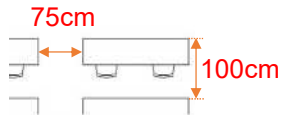

学校式

2名掛 200名
3名掛 300名

天井高 2.95m

25m

14.4m

島型

2名掛 160名
3名掛 240名

口型

2名掛 60名
3名掛 90名

T字型

2名掛 180名
3名掛 270名

【面積】 363㎡ (110坪)
【広さ】 25m×14.4m
【天井】 2.95m
(はり高さ 2.4m)

【利用可能時間】 8時～19時

【料金 (会員・平日)】

- 午前 9:00～12:00
48,620円 (税込)
 - 午後 13:00～17:00
60,720円 (税込)
 - 終日 9:00～17:00
77,770円 (税込)
 - 展示会 8:00～19:00
111,980円 (税込)
 - 土日祝付加料金
11,660円 (税込)
 - 1時間超過付加料金
8,580円 (税込)
- ※価格は消費税10%込