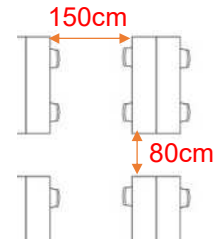

学校式

2名掛 200名
3名掛 300名

天井高 2.95m

25m

14.4m

島型

2名掛 160名
3名掛 240名

口型

2名掛 60名
3名掛 90名

T字型

2名掛 180名
3名掛 270名

【面積】 363㎡ (110坪)
【広さ】 25m×14.4m
【天井】 2.95m
(はり高さ 2.4m)

【利用可能時間】 8時～19時

【料金 (会員・平日)】

- 午前 9:00～12:00
48,620円 (税込)
 - 午後 13:00～17:00
60,720円 (税込)
 - 終日 9:00～17:00
77,770円 (税込)
 - 展示会 8:00～19:00
111,980円 (税込)
 - 土日祝付加料金
11,660円 (税込)
 - 1時間超過付加料金
8,580円 (税込)
- ※価格は消費税10%込