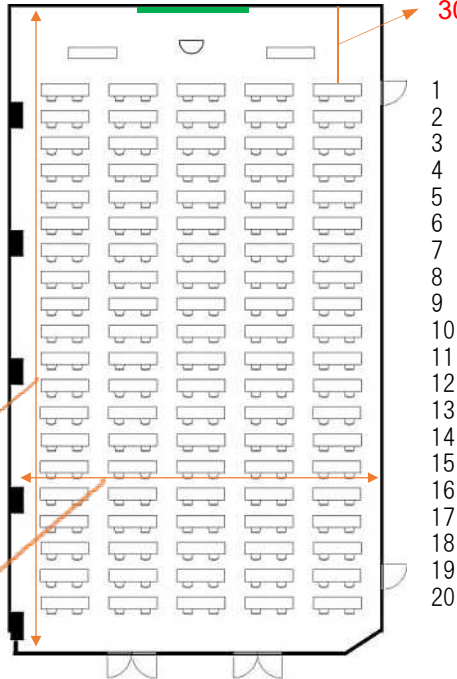

学校式

2名掛 200名
3名掛 300名

天井高 2.95m

25m

14.4m

島型

2名掛 160名
3名掛 240名

口型

2名掛 60名
3名掛 90名

T字型

2名掛 180名
3名掛 270名

【面積】 363㎡ (110坪)
【広さ】 25m×14.4m
【天井】 2.95m
(はり高さ 2.4m)

【利用可能時間】 8時～19時

【料金 (会員・平日)】

- 午前 9:00～12:00
48,620円 (税込)
 - 午後 13:00～17:00
60,720円 (税込)
 - 終日 9:00～17:00
77,770円 (税込)
 - 展示会 8:00～19:00
111,980円 (税込)
 - 土日祝付加料金
11,660円 (税込)
 - 1時間超過付加料金
8,580円 (税込)
- ※価格は消費税10%込

【備品】

- ▽スクリーンは天井吊式 有料
(2台目以降は自立式)
- ▽ホワイトボード 有料
- ▽マイク使用可能本数 10
 - ・有線5
 - ・無線5
(ハンド4 / タイピン 1)
- ▽インターネット接続可 有料
- ▽特設電源あり (100A) 有料