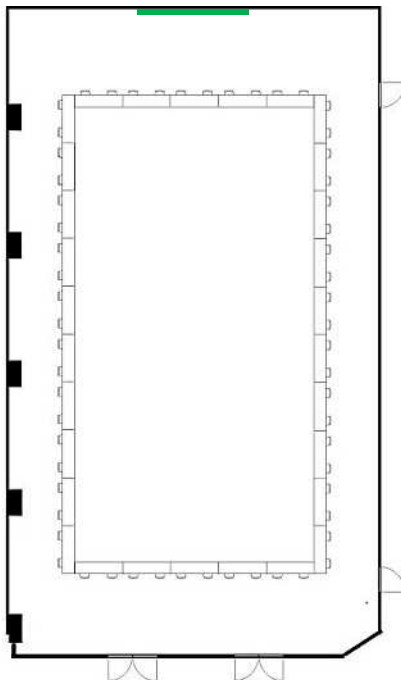

学校式

2名掛 200名
3名掛 300名

天井高 2.95m

25m

14.4m

島型

2名掛 160名
3名掛 240名

口型

2名掛 60名
3名掛 90名

T字型

2名掛 180名
3名掛 270名

【面積】 363㎡ (110坪)
【広さ】 25m×14.4m
【天井】 2.95m
(はり高さ 2.4m)

【利用可能時間】 8時～19時

【料金 (会員・平日)】

- 午前 9:00～12:00
48,620円 (税込)
 - 午後 13:00～17:00
60,720円 (税込)
 - 終日 9:00～17:00
77,770円 (税込)
 - 展示会 8:00～19:00
111,980円 (税込)
 - 土日祝付加料金
11,660円 (税込)
 - 1時間超過付加料金
8,580円 (税込)
- ※価格は消費税10%込

【備品】

- ▽スクリーンは天井吊式 有料
(2台目以降は自立式)
- ▽ホワイトボード 有料
- ▽マイク使用可能本数 10
 - ・有線5
 - ・無線5
(ハンド4 / タイピン 1)
- ▽インターネット接続可 有料
- ▽特設電源あり (100A) 有料