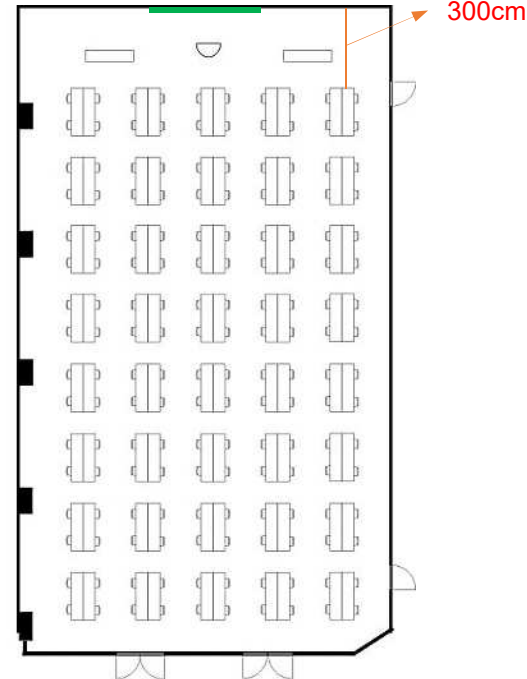

学校式

2名掛 200名
3名掛 300名

天井高 2.95m

25m

14.4m

島型

2名掛 160名
3名掛 240名

口型

2名掛 60名
3名掛 90名

T字型

2名掛 180名
3名掛 270名

【面積】 363㎡ (110坪)
【広さ】 25m×14.4m
【天井】 2.95m
(はり高さ 2.4m)

【利用可能時間】 8時～19時

【料金 (会員・平日)】

- 午前 9:00～12:00
48,620円 (税込)
 - 午後 13:00～17:00
60,720円 (税込)
 - 終日 9:00～17:00
77,770円 (税込)
 - 展示会 8:00～19:00
111,980円 (税込)
 - 土日祝付加料金
11,660円 (税込)
 - 1時間超過付加料金
8,580円 (税込)
- ※価格は消費税10%込

【備品】

- ▽スクリーンは天井吊式 有料
(2台目以降は自立式)
- ▽ホワイトボード 有料
- ▽マイク使用可能本数 10
 - ・有線5
 - ・無線5
(ハンド4 / タイピン 1)
- ▽インターネット接続可 有料
- ▽特設電源あり (100A) 有料