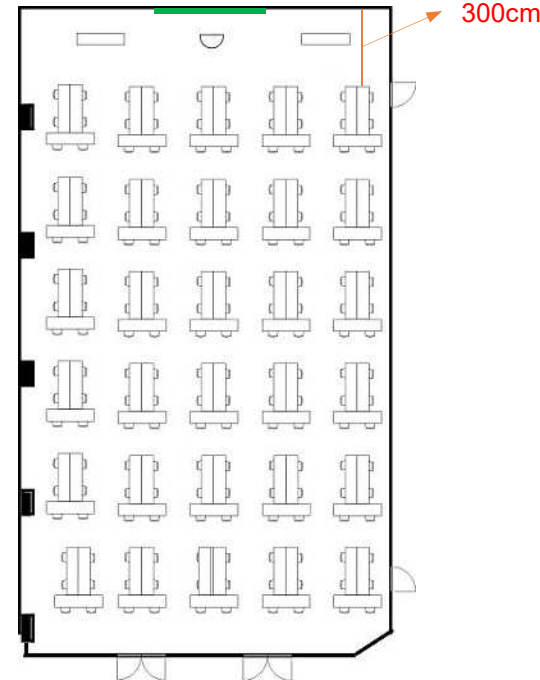

学校式

2名掛 200名
3名掛 300名

天井高 2.95m

25m

14.4m

島型

2名掛 160名
3名掛 240名

口型

2名掛 60名
3名掛 90名

T字型

2名掛 180名
3名掛 270名

【面積】 363㎡ (110坪)
【広さ】 25m×14.4m
【天井】 2.95m
(はり高さ 2.4m)

【利用可能時間】 8時～19時

【料金 (会員・平日)】

- 午前 9:00～12:00
48,620円 (税込)
 - 午後 13:00～17:00
60,720円 (税込)
 - 終日 9:00～17:00
77,770円 (税込)
 - 展示会 8:00～19:00
111,980円 (税込)
 - 土日祝付加料金
11,660円 (税込)
 - 1時間超過付加料金
8,580円 (税込)
- ※価格は消費税10%込

【備品】

- ▽スクリーンは天井吊式 有料
(2台目以降は自立式)
- ▽ホワイトボード 有料
- ▽マイク使用可能本数 10
 - ・有線5
 - ・無線5
(ハンド4 / タイピン 1)
- ▽インターネット接続可 有料
- ▽特設電源あり (100A) 有料