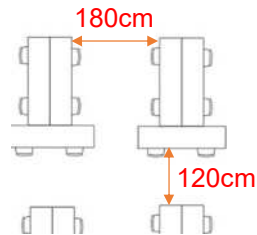

学校式

2名掛 200名
3名掛 300名

天井高 2.95m

25m

14.4m

島型

2名掛 160名
3名掛 240名

口型

2名掛 60名
3名掛 90名

T字型

2名掛 180名
3名掛 270名

【面積】 363㎡ (110坪)
【広さ】 25m×14.4m
【天井】 2.95m
(はり高さ 2.4m)

【利用可能時間】 8時～19時

【料金 (会員・平日)】

- 午前 9:00～12:00
48,620円 (税込)
 - 午後 13:00～17:00
60,720円 (税込)
 - 終日 9:00～17:00
77,770円 (税込)
 - 展示会 8:00～19:00
111,980円 (税込)
 - 土日祝付加料金
11,660円 (税込)
 - 1時間超過付加料金
8,580円 (税込)
- ※価格は消費税10%込