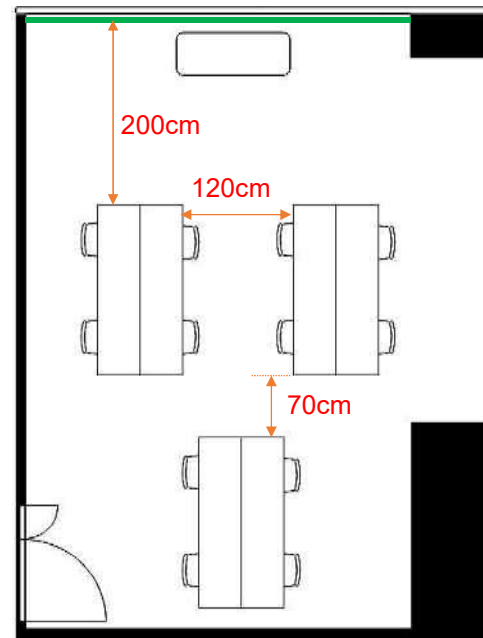

学校式

2名掛 12名
3名掛 18名

島型

2名掛 12名
3名掛 18名

口型

2名掛 12名
3名掛 18名

T字型

2名掛 12名
3名掛 18名

【面積】 30㎡ (9坪)
【広さ】 6.3m×4.75m
【天井】 2.8m
(はり高 2.5m)

【利用可能時間】 8時～21時

【料金 (会員・平日)】

- 午前 9:00～12:00
7,260円 (税込)
 - 午後 13:00～17:00
8,590円 (税込)
 - 終日 9:00～17:00
10,560円 (税込)
 - 夜間 18:00～21:00
7,260円 (税込)
 - 展示会 8:00～19:00
12,760円 (税込)
 - 土日祝付加料金
1,320円 (税込)
 - 1時間超過付加料金
990円 (税込)
- ※価格は消費税10%込