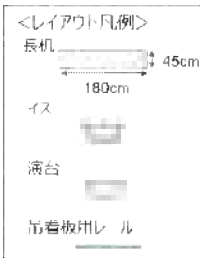

学校式

2名掛 12名
3名掛 18名

島型

2名掛 12名
3名掛 18名

口型

2名掛 12名
3名掛 18名

T字型

2名掛 12名
3名掛 18名

【面積】 30㎡ (9坪)
【広さ】 6.3m×4.75m
【天井】 2.8m
(はり高 2.5m)

【利用可能時間】 8時～21時

【料金 (会員・平日)】

- 午前 9:00～12:00
7,260円 (税込)
 - 午後 13:00～17:00
8,590円 (税込)
 - 終日 9:00～17:00
10,560円 (税込)
 - 夜間 18:00～21:00
7,260円 (税込)
 - 展示会 8:00～19:00
12,760円 (税込)
 - 土日祝付加料金
1,320円 (税込)
 - 1時間超過付加料金
990円 (税込)
- ※価格は消費税10%込