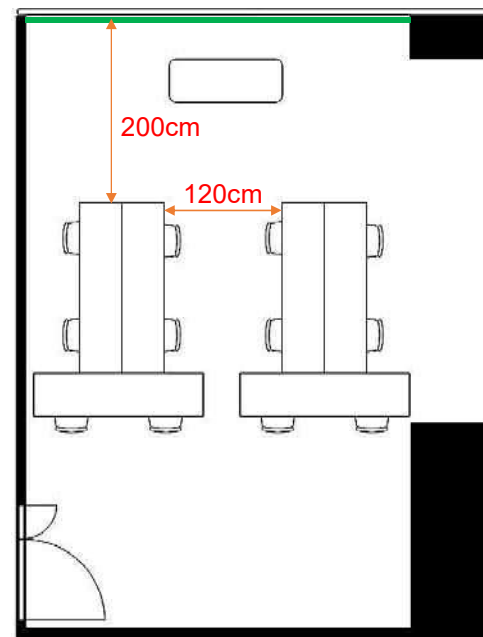

学校式

2名掛 12名
3名掛 18名

島型

2名掛 12名
3名掛 18名

口型

2名掛 12名
3名掛 18名

T字型

2名掛 12名
3名掛 18名

【面積】 30㎡ (9坪)
【広さ】 6.3m×4.75m
【天井】 2.8m
(はり高 2.5m)

【利用可能時間】 8時～21時

【料金 (会員・平日)】

- 午前 9:00～12:00
7,260円 (税込)
 - 午後 13:00～17:00
8,590円 (税込)
 - 終日 9:00～17:00
10,560円 (税込)
 - 夜間 18:00～21:00
7,260円 (税込)
 - 展示会 8:00～19:00
12,760円 (税込)
 - 土日祝付加料金
1,320円 (税込)
 - 1時間超過付加料金
990円 (税込)
- ※価格は消費税10%込