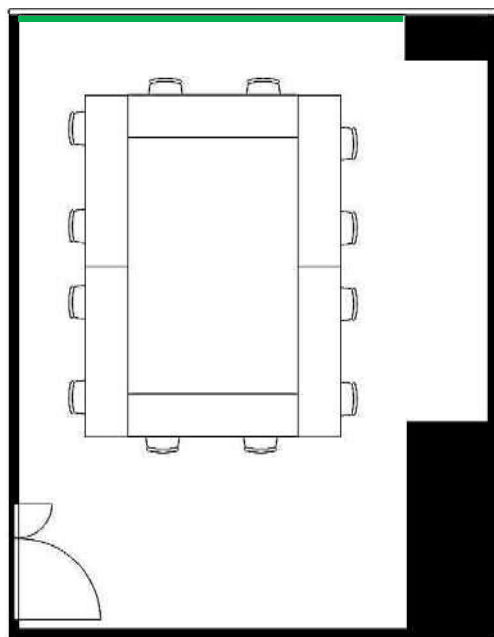

学校式

2名掛 12名
3名掛 18名

島型

2名掛 12名
3名掛 18名

口型

2名掛 12名
3名掛 18名

T字型

2名掛 12名
3名掛 18名

【面積】 30㎡ (9坪)
【広さ】 6.3m×4.75m
【天井】 2.8m
(はり高 2.5m)

【利用可能時間】 8時～21時

【料金 (会員・平日)】

- 午前 9:00～12:00
7,260円 (税込)
 - 午後 13:00～17:00
8,590円 (税込)
 - 終日 9:00～17:00
10,560円 (税込)
 - 夜間 18:00～21:00
7,260円 (税込)
 - 展示会 8:00～19:00
12,760円 (税込)
 - 土日祝付加料金
1,320円 (税込)
 - 1時間超過付加料金
990円 (税込)
- ※価格は消費税10%込