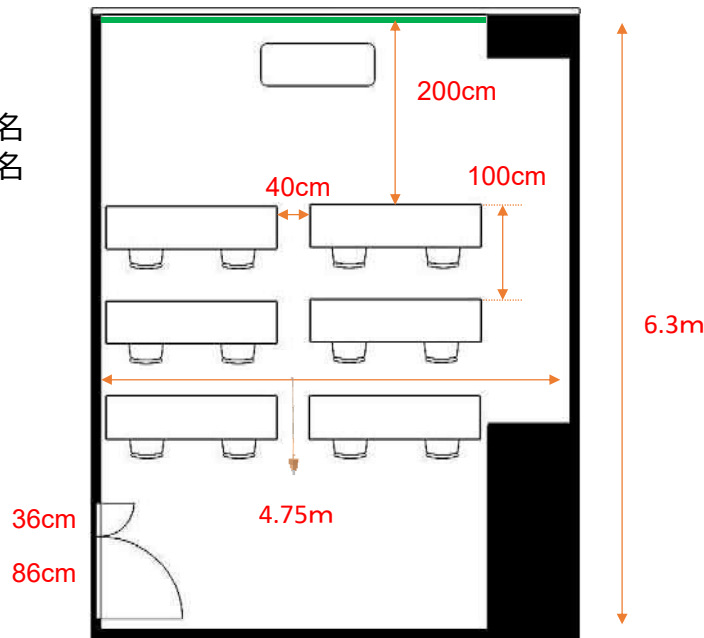

学校式

2名掛 12名
3名掛 18名

島型

2名掛 12名
3名掛 18名

口型

2名掛 12名
3名掛 18名

T字型

2名掛 12名
3名掛 18名

【面積】 30㎡ (9坪)
【広さ】 6.3m×4.75m
【天井】 2.8m
(はり高 2.5m)

【利用可能時間】 8時～21時

【料金 (会員・平日)】

- 午前 9:00～12:00
7,260円 (税込)
 - 午後 13:00～17:00
8,590円 (税込)
 - 終日 9:00～17:00
10,560円 (税込)
 - 夜間 18:00～21:00
7,260円 (税込)
 - 展示会 8:00～19:00
12,760円 (税込)
 - 土日祝付加料金
1,320円 (税込)
 - 1時間超過付加料金
990円 (税込)
- ※価格は消費税10%込