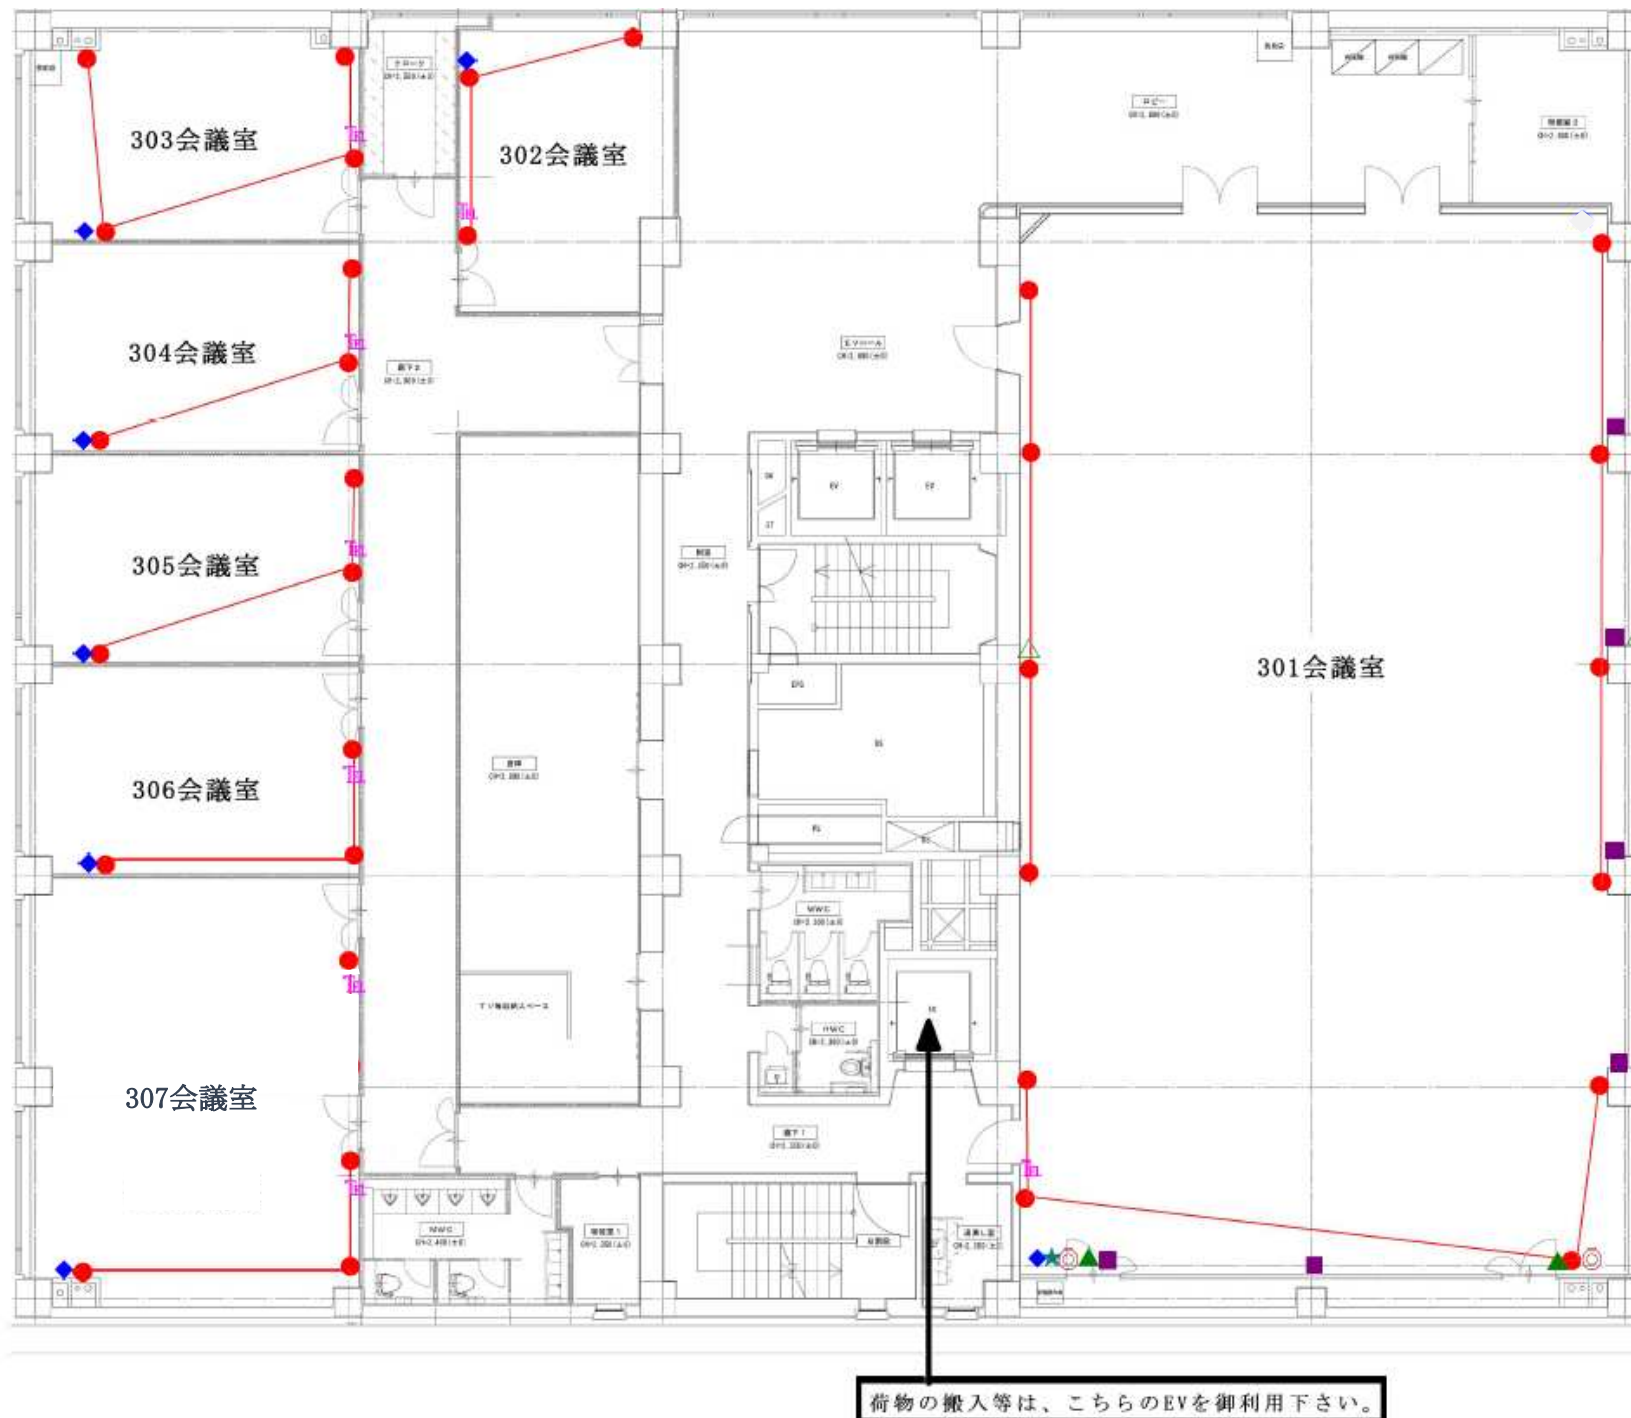

# 福岡商工会議所ビル 3階貸会議室フロア 電気設備配置図

2020.10.13時点

### ●コンセント(2穴)

- ・赤線で結ばれたものは1回路
- ・1回路につき、1,800W