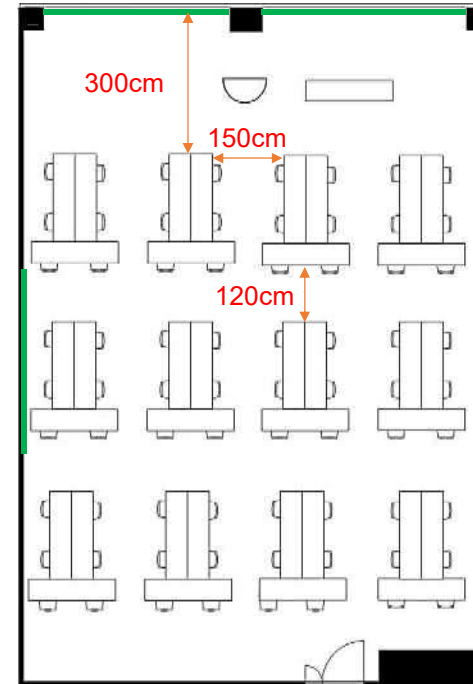

学校式

2名掛 80名
3名掛 120名

島型

2名掛 64名
3名掛 96名

口型

2名掛 36名
3名掛 54名

T字型

2名掛 72名
3名掛 108名

【面積】 139㎡ (42坪)
【広さ】 14.4m×9.7m
【天井】 2.6m
(はり高 2.3m)
【利用可能時間】 8時～19時

【料金 (会員・平日)】

- 午前 9:00～12:00
19,470円 (税込)
- 午後 13:00～17:00
24,310円 (税込)
- 終日 9:00～17:00
31,130円 (税込)
- 展示会 8:00～19:00
44,770円 (税込)
- 土日祝付加料金
4,620円 (税込)
- 1時間超過付加料金
3,410円 (税込)