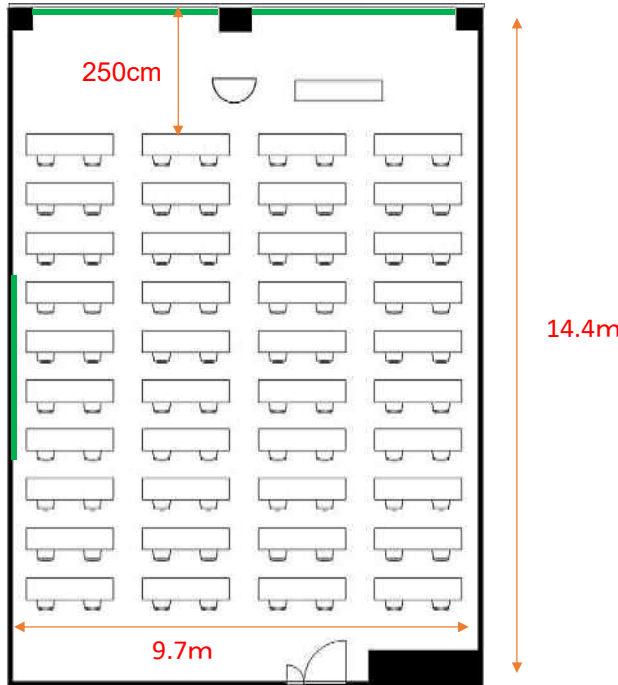

学校式

2名掛 80名
3名掛 120名

島型

2名掛 64名
3名掛 96名

口型

2名掛 36名
3名掛 54名

T字型

2名掛 72名
3名掛 108名

【面積】 139㎡ (42坪)
【広さ】 14.4m×9.7m
【天井】 2.6m
(はり高 2.3m)
【利用可能時間】 8時～19時

【料金 (会員・平日)】

- 午前 9:00～12:00
19,470円 (税込)
- 午後 13:00～17:00
24,310円 (税込)
- 終日 9:00～17:00
31,130円 (税込)
- 展示会 8:00～19:00
44,770円 (税込)
- 土日祝付加料金
4,620円 (税込)
- 1時間超過付加料金
3,410円 (税込)