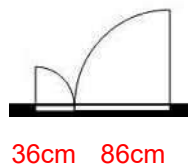

学校式

2名掛 80名
3名掛 120名

島型

2名掛 64名
3名掛 96名

口型

2名掛 36名
3名掛 54名

T字型

2名掛 72名
3名掛 108名

【面積】 139㎡ (42坪)
【広さ】 14.4m×9.7m
【天井】 2.6m
(はり高 2.3m)
【利用可能時間】 8時～19時

【料金 (会員・平日)】

- 午前 9:00～12:00
19,470円 (税込)
- 午後 13:00～17:00
24,310円 (税込)
- 終日 9:00～17:00
31,130円 (税込)
- 展示会 8:00～19:00
44,770円 (税込)
- 土日祝付加料金
4,620円 (税込)
- 1時間超過付加料金
3,410円 (税込)