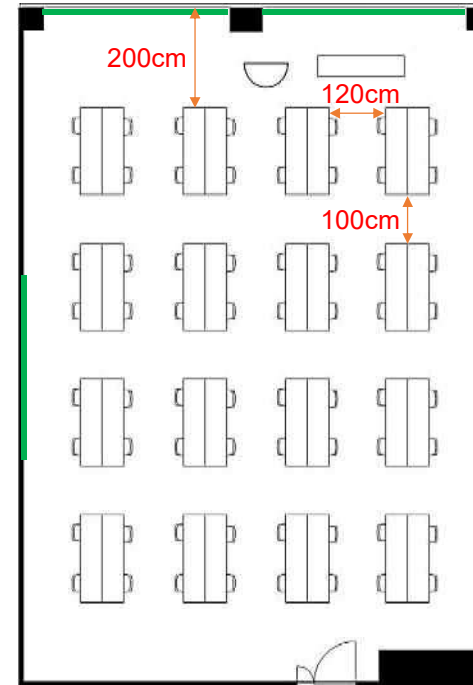

学校式

2名掛 80名
3名掛 120名

島型

2名掛 64名
3名掛 96名

口型

2名掛 36名
3名掛 54名

T字型

2名掛 72名
3名掛 108名

【面積】 139㎡ (42坪)
【広さ】 14.4m×9.7m
【天井】 2.6m
(はり高 2.3m)
【利用可能時間】 8時～19時

【料金 (会員・平日)】

- 午前 9:00～12:00
19,470円 (税込)
- 午後 13:00～17:00
24,310円 (税込)
- 終日 9:00～17:00
31,130円 (税込)
- 展示会 8:00～19:00
44,770円 (税込)
- 土日祝付加料金
4,620円 (税込)
- 1時間超過付加料金
3,410円 (税込)