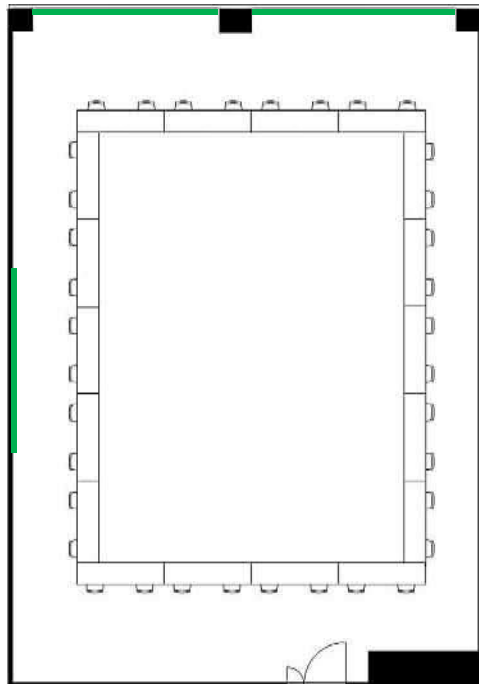

学校式

2名掛 80名
3名掛 120名

島型

2名掛 64名
3名掛 96名

口型

2名掛 36名
3名掛 54名

T字型

2名掛 72名
3名掛 108名

【面積】 139㎡ (42坪)
【広さ】 14.4m×9.7m
【天井】 2.6m
(はり高 2.3m)
【利用可能時間】 8時～19時

【料金 (会員・平日)】

- 午前 9:00～12:00
19,470円 (税込)
- 午後 13:00～17:00
24,310円 (税込)
- 終日 9:00～17:00
31,130円 (税込)
- 展示会 8:00～19:00
44,770円 (税込)
- 土日祝付加料金
4,620円 (税込)
- 1時間超過付加料金
3,410円 (税込)