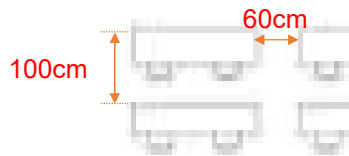

学校式

2名掛 80名
3名掛 120名

島型

2名掛 64名
3名掛 96名

口型

2名掛 36名
3名掛 54名

T字型

2名掛 72名
3名掛 108名

【面積】 139㎡ (42坪)
【広さ】 14.4m×9.7m
【天井】 2.6m
(はり高 2.3m)
【利用可能時間】 8時～19時

【料金 (会員・平日)】

- 午前 9:00～12:00
19,470円 (税込)
- 午後 13:00～17:00
24,310円 (税込)
- 終日 9:00～17:00
31,130円 (税込)
- 展示会 8:00～19:00
44,770円 (税込)
- 土日祝付加料金
4,620円 (税込)
- 1時間超過付加料金
3,410円 (税込)