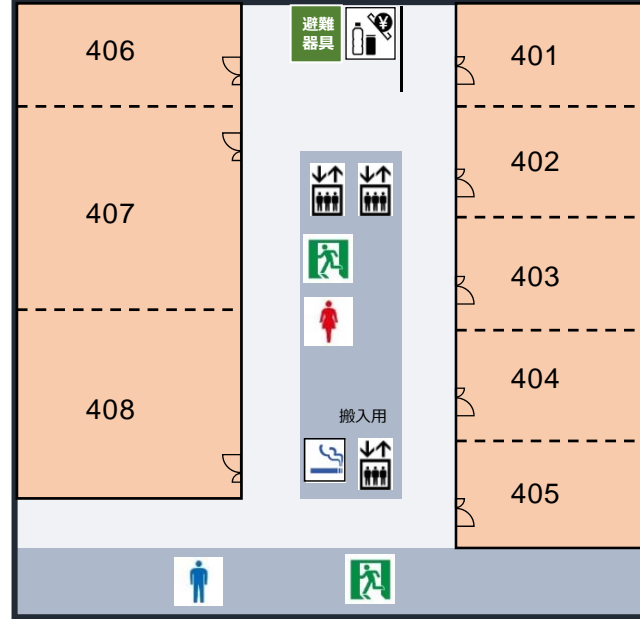

5F

4F

● 401～405、406～408は、連結可能

館内ご案内

9F		
8F	事務所	
7F		
6F	事務局	福岡商工会議所 総合受付 貸会議室のご予約等ご案内/ビル管理グループ
5F	会議室	会議室 (501)
4F	会議室	会議室 (401、402、403、404、405、406、407、408)
3F	会議室	会議室、クローク (301、302、303、304、305、306、307)
2F	事務局	福岡市研修室
1F	ロビー 駐車場 事務所	ロビー、駐車場、保安室 AED、公衆電話、雨傘シェアリング
B1	食堂街 事務所 会議室	地下飲食店 博多の味やぐら 珈琲専門店さるーて てんぷらにっぺん 和食松風 会議室 (B1-a、B1-b、B1-c、B1-d、B1-e)

3F

B1F