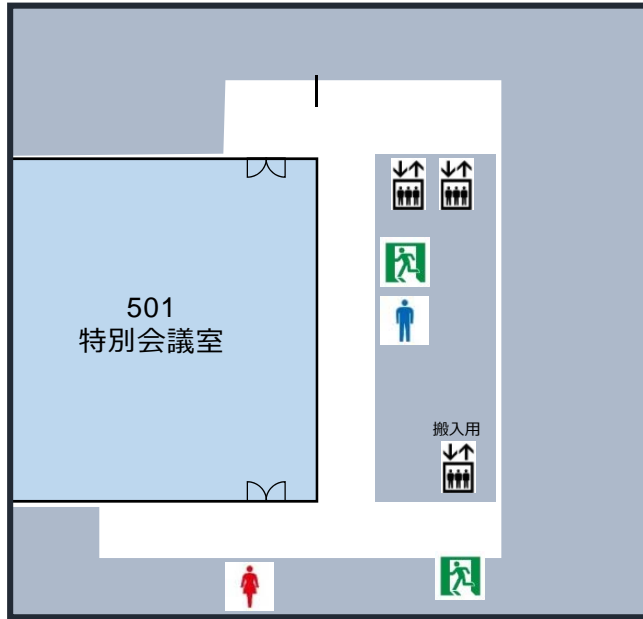

5F

4F

● 401～405、406～408は、連結可能

館内ご案内

9F		
8F	事務所	
7F		
6F	事務局	福岡商工会議所 総合受付 貸会議室のご予約等ご案内/ビル管理グループ
5F	会議室	会議室 (501)
4F	会議室	会議室 (401、402、403、404、405、406、407、408)
3F	会議室	会議室、クローク (301、302、303、304、305、306、307)
2F	事務局	福岡市研修室
1F	ロビー 駐車場 事務所	ロビー、駐車場、保安室 AED、公衆電話、雨傘シェアリング
B1	食堂街 事務所 会議室	地下飲食店 博多の味やぐら 珈琲専門店さるーて てんぷらにっぺん 和食松風 会議室 (B1-a、B1-b、B1-c、B1-d、B1-e)