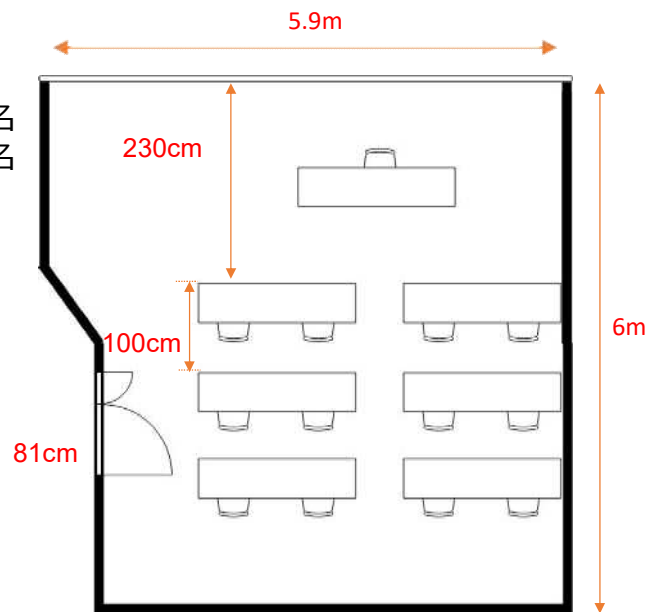

学校式

2名掛 12名
3名掛 18名

島型

2名掛 8名
3名掛 12名

口型

2名掛 12名
3名掛 18名

T字型

2名掛 12名
3名掛 18名

【面積】 40㎡ (13坪)
【広さ】 6.91m×3.93m
【天井】 2.55m

【利用可能時間】 8時～21時

【料金 (会員・平日)】

- 午前 9:00～12:00
5,863円 (税込)
 - 午後 13:00～17:00
7,040円 (税込)
 - 終日 9:00～17:00
8,679円 (税込)
 - 夜間 18:00～21:00
5,863円 (税込)
 - 土日祝付加料金
1,100円 (税込)
 - 1時間超過付加料金
792円 (税込)
- ※価格は消費税10%込