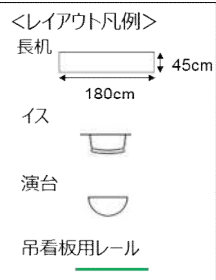

学校式

2名掛 12名
3名掛 18名

島型

2名掛 8名
3名掛 12名

口型

2名掛 12名
3名掛 18名

T字型

2名掛 12名
3名掛 18名

【面積】 40㎡ (13坪)
【広さ】 6.91m×3.93m
【天井】 2.55m

【利用可能時間】 8時～21時

【料金 (会員・平日)】

- 午前 9:00～12:00
5,863円 (税込)
 - 午後 13:00～17:00
7,040円 (税込)
 - 終日 9:00～17:00
8,679円 (税込)
 - 夜間 18:00～21:00
5,863円 (税込)
 - 土日祝付加料金
1,100円 (税込)
 - 1時間超過付加料金
792円 (税込)
- ※価格は消費税10%込