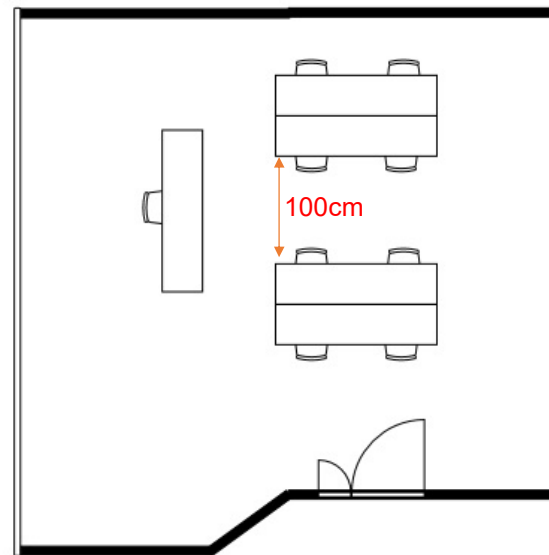

学校式

2名掛 12名
3名掛 18名

島型

2名掛 8名
3名掛 12名

口型

2名掛 12名
3名掛 18名

T字型

2名掛 12名
3名掛 18名

【面積】 40㎡ (13坪)
【広さ】 6.91m×3.93m
【天井】 2.55m

【利用可能時間】 8時～21時

【料金 (会員・平日)】

- 午前 9:00～12:00
5,863円 (税込)
 - 午後 13:00～17:00
7,040円 (税込)
 - 終日 9:00～17:00
8,679円 (税込)
 - 夜間 18:00～21:00
5,863円 (税込)
 - 土日祝付加料金
1,100円 (税込)
 - 1時間超過付加料金
792円 (税込)
- ※価格は消費税10%込