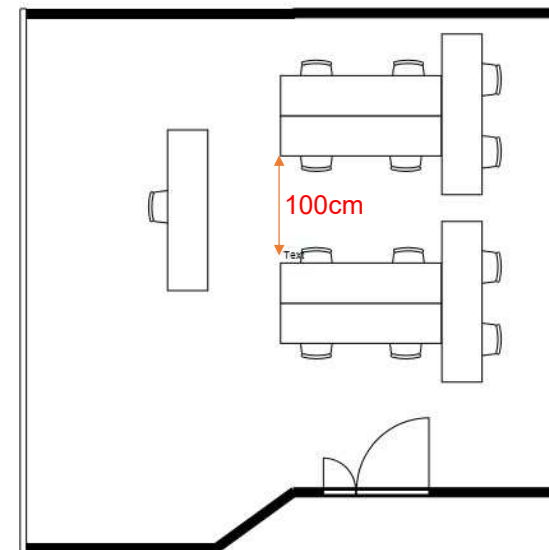

学校式

2名掛 12名
3名掛 18名

島型

2名掛 8名
3名掛 12名

口型

2名掛 12名
3名掛 18名

T字型

2名掛 12名
3名掛 18名

【面積】 40㎡ (13坪)
【広さ】 6.91m×3.93m
【天井】 2.55m

【利用可能時間】 8時～21時

【料金 (会員・平日)】

- 午前 9:00～12:00
5,863円 (税込)
 - 午後 13:00～17:00
7,040円 (税込)
 - 終日 9:00～17:00
8,679円 (税込)
 - 夜間 18:00～21:00
5,863円 (税込)
 - 土日祝付加料金
1,100円 (税込)
 - 1時間超過付加料金
792円 (税込)
- ※価格は消費税10%込