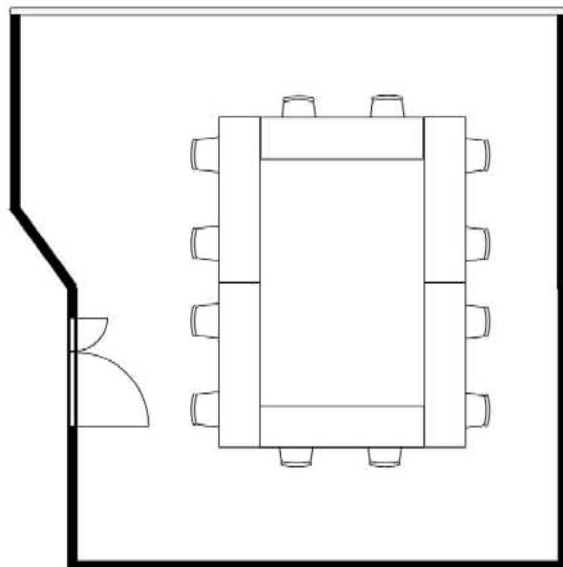

学校式

2名掛 12名
3名掛 18名

島型

2名掛 8名
3名掛 12名

口型

2名掛 12名
3名掛 18名

T字型

2名掛 12名
3名掛 18名

【面積】 40㎡ (13坪)
【広さ】 6.91m×3.93m
【天井】 2.55m

【利用可能時間】 8時～21時

【料金 (会員・平日)】

- 午前 9:00～12:00
5,863円 (税込)
 - 午後 13:00～17:00
7,040円 (税込)
 - 終日 9:00～17:00
8,679円 (税込)
 - 夜間 18:00～21:00
5,863円 (税込)
 - 土日祝付加料金
1,100円 (税込)
 - 1時間超過付加料金
792円 (税込)
- ※価格は消費税10%込