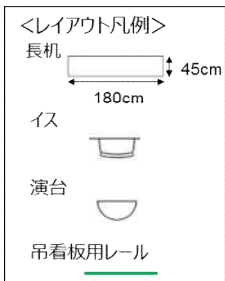

学校式

2名掛 32名  
3名掛 48名

10.8m

島型

2名掛 24名  
3名掛 36名

T字型

2名掛 24名  
3名掛 36名

口型

2名掛 24名  
3名掛 36名

**【面積】** 65㎡ (20坪)  
**【広さ】** 10.8m×6m  
**【天井】** 2.35m

**【利用可能時間】** 8時～21時

**【料金 (会員・平日)】**

- 午前 9:00～12:00  
10,010円 (税込)
  - 午後 13:00～17:00  
12,430円 (税込)
  - 終日 9:00～17:00  
15,950円 (税込)
  - 夜間 18:00～21:00  
10,010円 (税込)
  - 展示会 8:00～19:00  
22,880円 (税込)
  - 土日祝付加料金  
2,310円 (税込)
  - 1時間超過付加料金  
1,760円 (税込)
- ※価格は消費税10%込