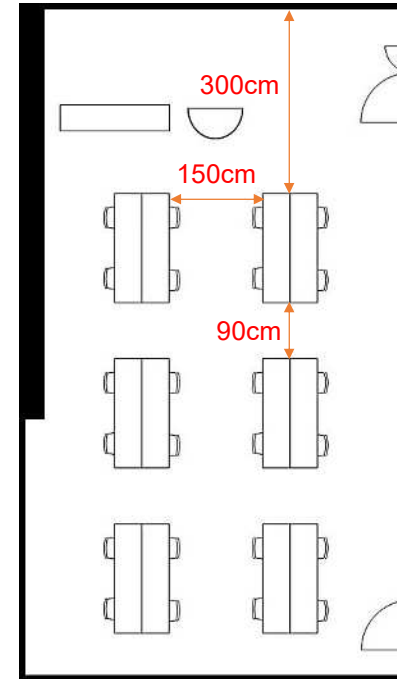

学校式

2名掛 32名  
3名掛 48名

10.8m

島型

2名掛 24名  
3名掛 36名

T字型

2名掛 24名  
3名掛 36名

口型

2名掛 24名  
3名掛 36名

**【面積】** 65㎡ (20坪)  
**【広さ】** 10.8m×6m  
**【天井】** 2.35m

**【利用可能時間】** 8時～21時

**【料金 (会員・平日)】**

- 午前 9:00～12:00  
10,010円 (税込)
  - 午後 13:00～17:00  
12,430円 (税込)
  - 終日 9:00～17:00  
15,950円 (税込)
  - 夜間 18:00～21:00  
10,010円 (税込)
  - 展示会 8:00～19:00  
22,880円 (税込)
  - 土日祝付加料金  
2,310円 (税込)
  - 1時間超過付加料金  
1,760円 (税込)
- ※価格は消費税10%込