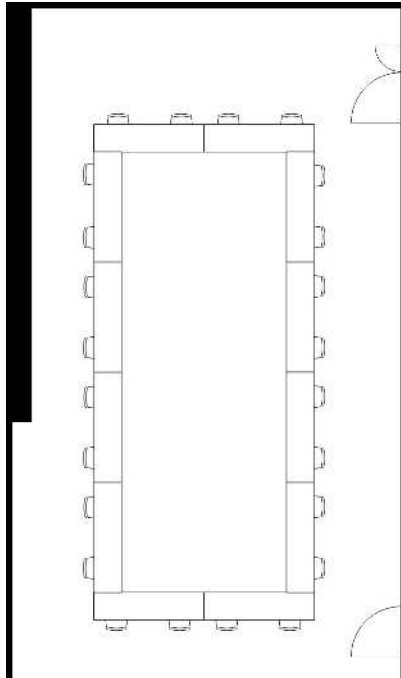

学校式

2名掛 32名  
3名掛 48名

10.8m

島型

2名掛 24名  
3名掛 36名

T字型

2名掛 24名  
3名掛 36名

口型

2名掛 24名  
3名掛 36名

**【面積】** 65㎡ (20坪)  
**【広さ】** 10.8m×6m  
**【天井】** 2.35m

**【利用可能時間】** 8時～21時

**【料金 (会員・平日)】**

- 午前 9:00～12:00  
10,010円 (税込)
  - 午後 13:00～17:00  
12,430円 (税込)
  - 終日 9:00～17:00  
15,950円 (税込)
  - 夜間 18:00～21:00  
10,010円 (税込)
  - 展示会 8:00～19:00  
22,880円 (税込)
  - 土日祝付加料金  
2,310円 (税込)
  - 1時間超過付加料金  
1,760円 (税込)
- ※価格は消費税10%込