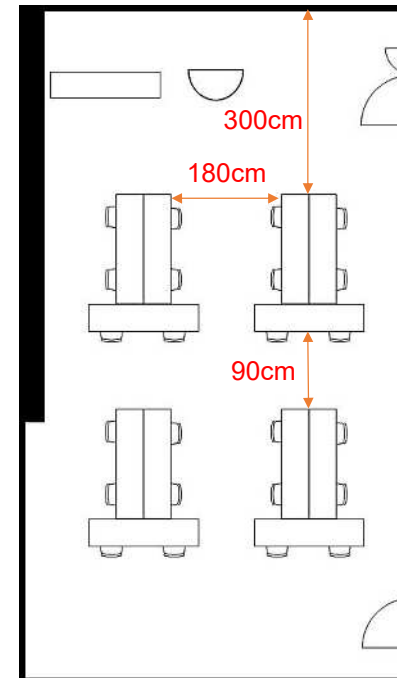

学校式

2名掛 32名  
3名掛 48名

10.8m

島型

2名掛 24名  
3名掛 36名

T字型

2名掛 24名  
3名掛 36名

口型

2名掛 24名  
3名掛 36名

**【面積】** 65㎡ (20坪)  
**【広さ】** 10.8m×6m  
**【天井】** 2.35m

**【利用可能時間】** 8時～21時

**【料金 (会員・平日)】**

- 午前 9:00～12:00  
10,010円 (税込)
  - 午後 13:00～17:00  
12,430円 (税込)
  - 終日 9:00～17:00  
15,950円 (税込)
  - 夜間 18:00～21:00  
10,010円 (税込)
  - 展示会 8:00～19:00  
22,880円 (税込)
  - 土日祝付加料金  
2,310円 (税込)
  - 1時間超過付加料金  
1,760円 (税込)
- ※価格は消費税10%込