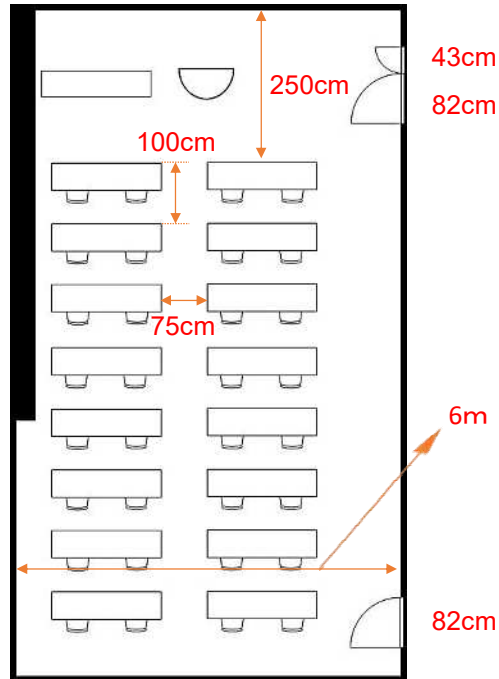

学校式

2名掛 32名  
3名掛 48名

10.8m

島型

2名掛 24名  
3名掛 36名

T字型

2名掛 24名  
3名掛 36名

口型

2名掛 24名  
3名掛 36名

**【面積】** 65㎡ (20坪)  
**【広さ】** 10.8m×6m  
**【天井】** 2.35m

**【利用可能時間】** 8時～21時

**【料金 (会員・平日)】**

- 午前 9:00～12:00  
10,010円 (税込)
  - 午後 13:00～17:00  
12,430円 (税込)
  - 終日 9:00～17:00  
15,950円 (税込)
  - 夜間 18:00～21:00  
10,010円 (税込)
  - 展示会 8:00～19:00  
22,880円 (税込)
  - 土日祝付加料金  
2,310円 (税込)
  - 1時間超過付加料金  
1,760円 (税込)
- ※価格は消費税10%込