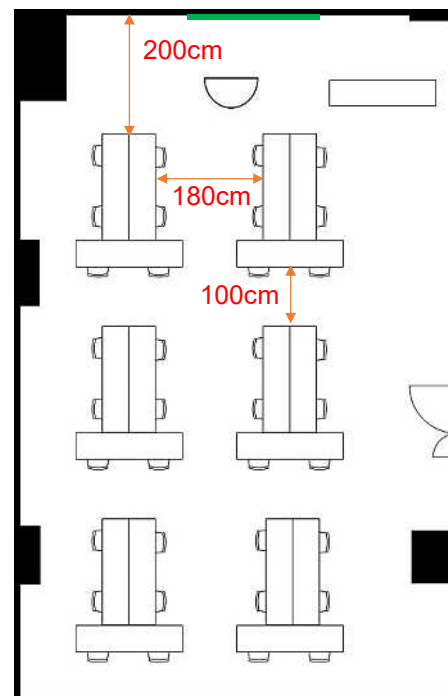

学校式

2名掛 40名
3名掛 60名

12.1m

島型

2名掛 32名
3名掛 48名

口型

2名掛 24名
3名掛 36名

T字型

2名掛 36名
3名掛 54名

[面積] 87㎡ (26坪)
[広さ] 12.1m×7.2m
[天井] 2.5m

[利用可能時間] 8時～21時

[料金 (会員・平日)]

- 午前 9:00～12:00
11,110円 (税込)
 - 午後 13:00～17:00
13,860円 (税込)
 - 終日 9:00～17:00
17,710円 (税込)
 - 夜間 18:00～21:00
11,110円 (税込)
 - 展示会 8:00～19:00
25,410円 (税込)
 - 土日祝付加料金
2,640円 (税込)
 - 1時間超過付加料金
1,870円 (税込)
- ※価格は消費税10%込