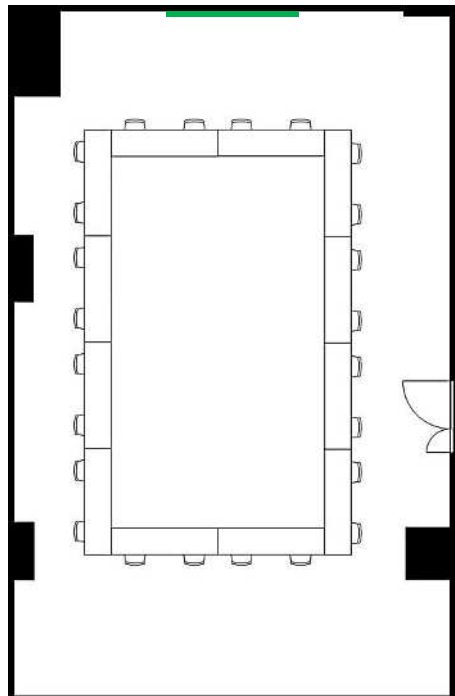

学校式

2名掛 40名
3名掛 60名

12.1m

島型

2名掛 32名
3名掛 48名

口型

2名掛 24名
3名掛 36名

T字型

2名掛 36名
3名掛 54名

[面積] 87㎡ (26坪)
[広さ] 12.1m×7.2m
[天井] 2.5m

[利用可能時間] 8時～21時

[料金 (会員・平日)]

- 午前 9:00～12:00
11,110円 (税込)
 - 午後 13:00～17:00
13,860円 (税込)
 - 終日 9:00～17:00
17,710円 (税込)
 - 夜間 18:00～21:00
11,110円 (税込)
 - 展示会 8:00～19:00
25,410円 (税込)
 - 土日祝付加料金
2,640円 (税込)
 - 1時間超過付加料金
1,870円 (税込)
- ※価格は消費税10%込