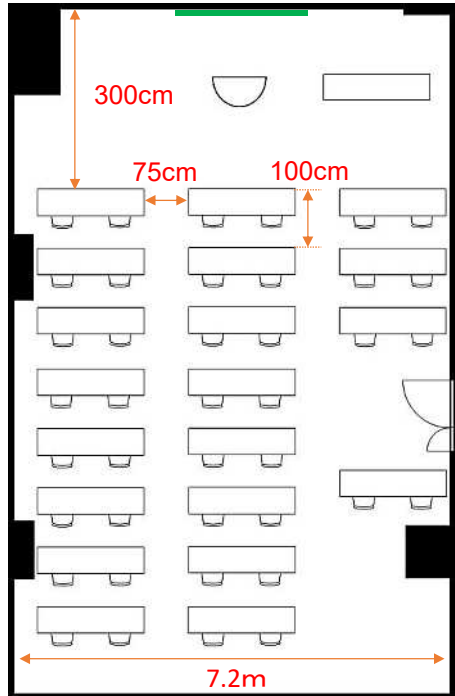

学校式

2名掛 40名
3名掛 60名

12.1m

島型

2名掛 32名
3名掛 48名

口型

2名掛 24名
3名掛 36名

T字型

2名掛 36名
3名掛 54名

[面積] 87㎡ (26坪)
[広さ] 12.1m×7.2m
[天井] 2.5m

[利用可能時間] 8時～21時

[料金 (会員・平日)]

- 午前 9:00～12:00
11,110円 (税込)
 - 午後 13:00～17:00
13,860円 (税込)
 - 終日 9:00～17:00
17,710円 (税込)
 - 夜間 18:00～21:00
11,110円 (税込)
 - 展示会 8:00～19:00
25,410円 (税込)
 - 土日祝付加料金
2,640円 (税込)
 - 1時間超過付加料金
1,870円 (税込)
- ※価格は消費税10%込