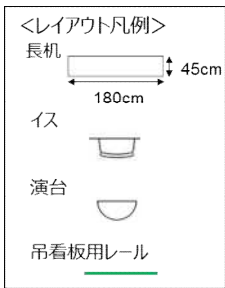

学校式

2名掛 40名
3名掛 60名

12.1m

島型

2名掛 32名
3名掛 48名

口型

2名掛 24名
3名掛 36名

T字型

2名掛 36名
3名掛 54名

[面積] 87㎡ (26坪)
[広さ] 12.1m×7.2m
[天井] 2.5m

[利用可能時間] 8時～21時

[料金 (会員・平日)]

- 午前 9:00～12:00
11,110円 (税込)
 - 午後 13:00～17:00
13,860円 (税込)
 - 終日 9:00～17:00
17,710円 (税込)
 - 夜間 18:00～21:00
11,110円 (税込)
 - 展示会 8:00～19:00
25,410円 (税込)
 - 土日祝付加料金
2,640円 (税込)
 - 1時間超過付加料金
1,870円 (税込)
- ※価格は消費税10%込