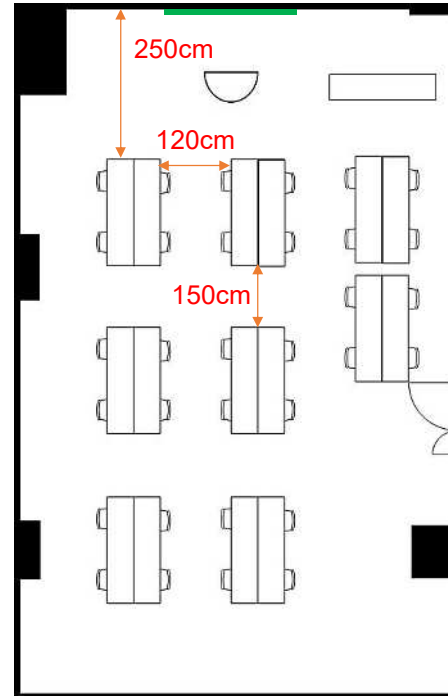

学校式

2名掛 40名
3名掛 60名

12.1m

島型

2名掛 32名
3名掛 48名

口型

2名掛 24名
3名掛 36名

T字型

2名掛 36名
3名掛 54名

[面積] 87㎡ (26坪)
[広さ] 12.1m×7.2m
[天井] 2.5m

[利用可能時間] 8時～21時

[料金 (会員・平日)]

- 午前 9:00～12:00
11,110円 (税込)
 - 午後 13:00～17:00
13,860円 (税込)
 - 終日 9:00～17:00
17,710円 (税込)
 - 夜間 18:00～21:00
11,110円 (税込)
 - 展示会 8:00～19:00
25,410円 (税込)
 - 土日祝付加料金
2,640円 (税込)
 - 1時間超過付加料金
1,870円 (税込)
- ※価格は消費税10%込