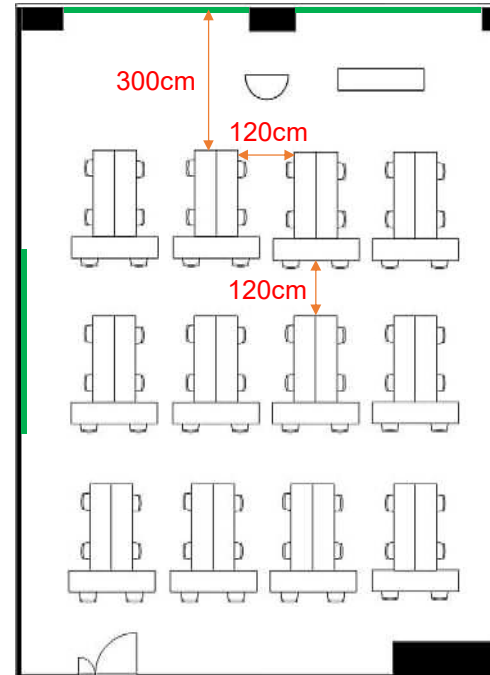

学校式

2名掛 80名
3名掛 120名

島型

2名掛 64名
3名掛 96名

口型

2名掛 36名
3名掛 54名

T字型

2名掛 72名
3名掛 108名

【面積】 139㎡ (42坪)
【広さ】 14.4m×9.7m
【天井】 2.6m
(はり高 2.3m)
【利用可能時間】 8時～19時

【料金 (会員・平日)】

- 午前 9:00～12:00
19,470円 (税込)
 - 午後 13:00～17:00
24,310円 (税込)
 - 終日 9:00～17:00
31,130円 (税込)
 - 展示会 8:00～19:00
44,770円 (税込)
 - 土日祝付加料金
4,620円 (税込)
 - 1時間超過付加料金
3,410円 (税込)
- ※価格は消費税10%込