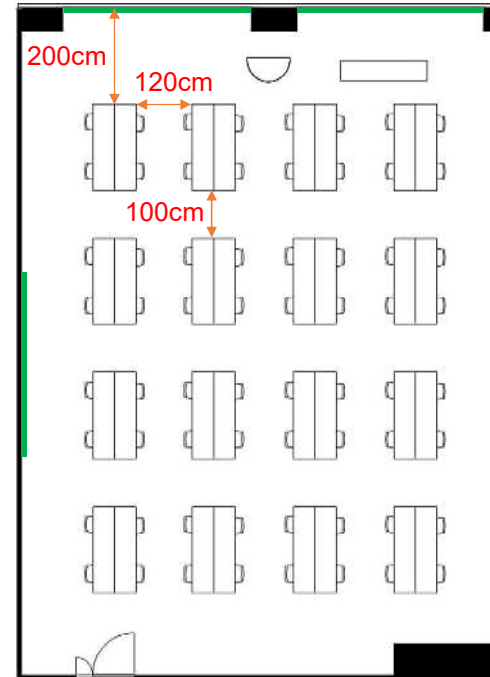

学校式

2名掛 80名
3名掛 120名

島型

2名掛 64名
3名掛 96名

口型

2名掛 36名
3名掛 54名

T字型

2名掛 72名
3名掛 108名

【面積】 139㎡ (42坪)
【広さ】 14.4m×9.7m
【天井】 2.6m
(はり高 2.3m)
【利用可能時間】 8時～19時

【料金 (会員・平日)】

- 午前 9:00～12:00
19,470円 (税込)
 - 午後 13:00～17:00
24,310円 (税込)
 - 終日 9:00～17:00
31,130円 (税込)
 - 展示会 8:00～19:00
44,770円 (税込)
 - 土日祝付加料金
4,620円 (税込)
 - 1時間超過付加料金
3,410円 (税込)
- ※価格は消費税10%込