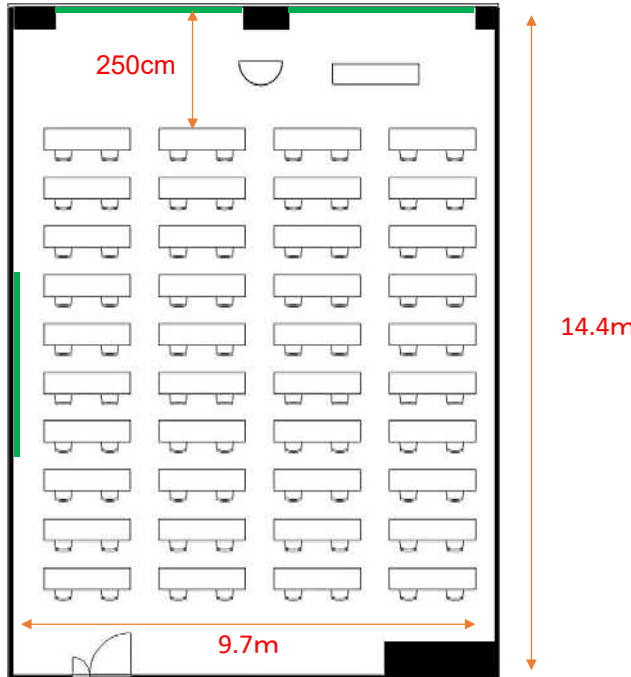

学校式

2名掛 80名
3名掛 120名

島型

2名掛 64名
3名掛 96名

口型

2名掛 36名
3名掛 54名

T字型

2名掛 72名
3名掛 108名

【面積】 139㎡ (42坪)
【広さ】 14.4m×9.7m
【天井】 2.6m
(はり高 2.3m)
【利用可能時間】 8時～19時

【料金 (会員・平日)】

- 午前 9:00～12:00
19,470円 (税込)
 - 午後 13:00～17:00
24,310円 (税込)
 - 終日 9:00～17:00
31,130円 (税込)
 - 展示会 8:00～19:00
44,770円 (税込)
 - 土日祝付加料金
4,620円 (税込)
 - 1時間超過付加料金
3,410円 (税込)
- ※価格は消費税10%込