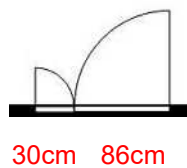

学校式

2名掛 80名
3名掛 120名

島型

2名掛 64名
3名掛 96名

口型

2名掛 36名
3名掛 54名

T字型

2名掛 72名
3名掛 108名

【面積】 139㎡ (42坪)
【広さ】 14.4m×9.7m
【天井】 2.6m
(はり高 2.3m)
【利用可能時間】 8時～19時

【料金 (会員・平日)】

- 午前 9:00～12:00
19,470円 (税込)
 - 午後 13:00～17:00
24,310円 (税込)
 - 終日 9:00～17:00
31,130円 (税込)
 - 展示会 8:00～19:00
44,770円 (税込)
 - 土日祝付加料金
4,620円 (税込)
 - 1時間超過付加料金
3,410円 (税込)
- ※価格は消費税10%込