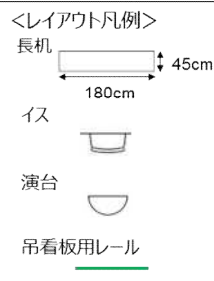

学校式

2名掛 80名
3名掛 120名

島型

2名掛 64名
3名掛 96名

口型

2名掛 36名
3名掛 54名

T字型

2名掛 72名
3名掛 108名

【面積】 139㎡ (42坪)
【広さ】 14.4m×9.7m
【天井】 2.6m
(はり高 2.3m)
【利用可能時間】 8時～19時

【料金 (会員・平日)】

- 午前 9:00～12:00
19,470円 (税込)
 - 午後 13:00～17:00
24,310円 (税込)
 - 終日 9:00～17:00
31,130円 (税込)
 - 展示会 8:00～19:00
44,770円 (税込)
 - 土日祝付加料金
4,620円 (税込)
 - 1時間超過付加料金
3,410円 (税込)
- ※価格は消費税10%込