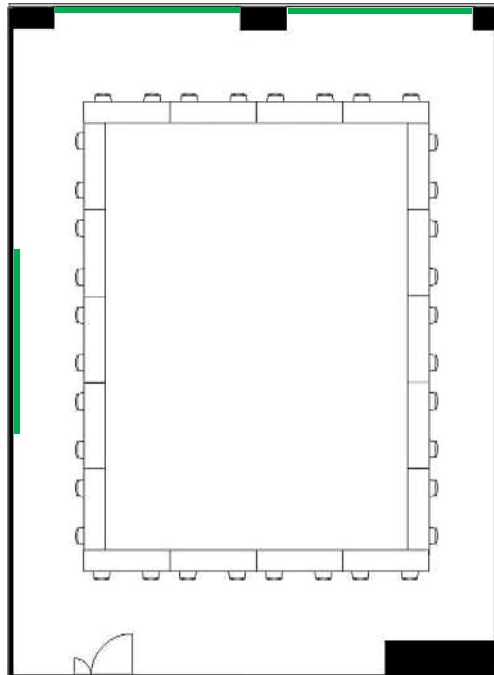

学校式

2名掛 80名
3名掛 120名

島型

2名掛 64名
3名掛 96名

口型

2名掛 36名
3名掛 54名

T字型

2名掛 72名
3名掛 108名

【面積】 139㎡ (42坪)
【広さ】 14.4m×9.7m
【天井】 2.6m
(はり高 2.3m)
【利用可能時間】 8時～19時

【料金 (会員・平日)】

- 午前 9:00～12:00
19,470円 (税込)
 - 午後 13:00～17:00
24,310円 (税込)
 - 終日 9:00～17:00
31,130円 (税込)
 - 展示会 8:00～19:00
44,770円 (税込)
 - 土日祝付加料金
4,620円 (税込)
 - 1時間超過付加料金
3,410円 (税込)
- ※価格は消費税10%込