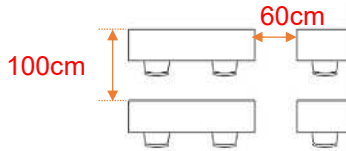

学校式

2名掛 80名
3名掛 120名

島型

2名掛 64名
3名掛 96名

口型

2名掛 36名
3名掛 54名

T字型

2名掛 72名
3名掛 108名

【面積】 139㎡ (42坪)
【広さ】 14.4m×9.7m
【天井】 2.6m
(はり高 2.3m)
【利用可能時間】 8時～19時

【料金 (会員・平日)】

- 午前 9:00～12:00
19,470円 (税込)
 - 午後 13:00～17:00
24,310円 (税込)
 - 終日 9:00～17:00
31,130円 (税込)
 - 展示会 8:00～19:00
44,770円 (税込)
 - 土日祝付加料金
4,620円 (税込)
 - 1時間超過付加料金
3,410円 (税込)
- ※価格は消費税10%込