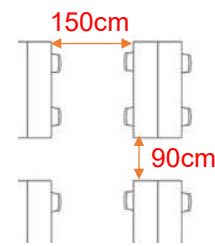

学校式

2名掛 150名
3名掛 225名

407子扉(後方) 86cm
36cm
408子扉(前方) 30cm

島型

2名掛 120名
3名掛 180名

T字型

2名掛 120名
3名掛 180名

口型

2名掛 52名
3名掛 78名

【面積】 279㎡ (85坪)
【広さ】 14.4m×19.4m
【天井】 2.6m
(はり高 2.3m)

【利用可能時間】 8時~19時

【料金(会員・平日)】

- 午前 9:00~12:00
34,320円(税込)
 - 午後 13:00~17:00
42,900円(税込)
 - 終日 9:00~17:00
54,890円(税込)
 - 展示会 8:00~19:00
78,980円(税込)
 - 土日祝付加料金
8,250円(税込)
 - 1時間超過付加料金
6,160円(税込)
- ※価格は消費税10%込