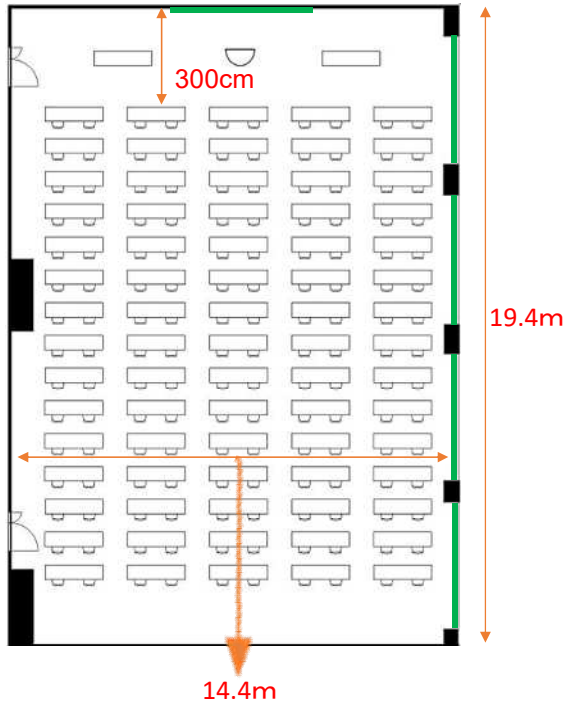

学校式

2名掛 150名
3名掛 225名

407子扉(後方) 86cm
36cm
408子扉(前方) 30cm

島型

2名掛 120名
3名掛 180名

T字型

2名掛 120名
3名掛 180名

口型

2名掛 52名
3名掛 78名

【面積】 279㎡ (85坪)
【広さ】 14.4m×19.4m
【天井】 2.6m
(はり高 2.3m)

【利用可能時間】 8時~19時

【料金(会員・平日)】

- 午前 9:00~12:00
34,320円(税込)
 - 午後 13:00~17:00
42,900円(税込)
 - 終日 9:00~17:00
54,890円(税込)
 - 展示会 8:00~19:00
78,980円(税込)
 - 土日祝付加料金
8,250円(税込)
 - 1時間超過付加料金
6,160円(税込)
- ※価格は消費税10%込