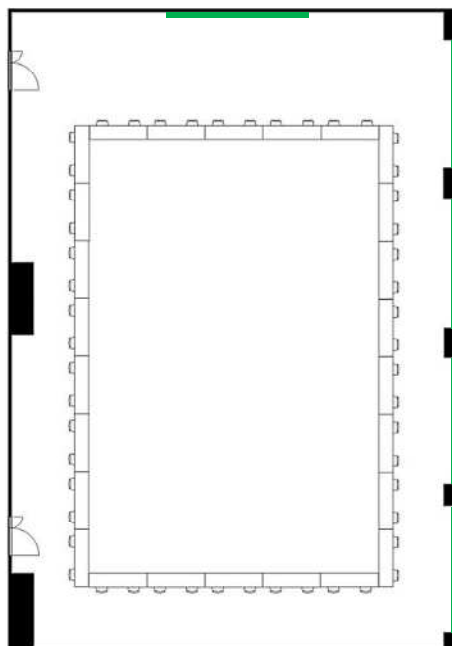

学校式

2名掛 150名
3名掛 225名

407子扉(後方) 86cm
36cm
408子扉(前方) 30cm

島型

2名掛 120名
3名掛 180名

T字型

2名掛 120名
3名掛 180名

口型

2名掛 52名
3名掛 78名

【面積】 279㎡ (85坪)
【広さ】 14.4m×19.4m
【天井】 2.6m
(はり高 2.3m)

【利用可能時間】 8時~19時

【料金(会員・平日)】

- 午前 9:00~12:00
34,320円(税込)
 - 午後 13:00~17:00
42,900円(税込)
 - 終日 9:00~17:00
54,890円(税込)
 - 展示会 8:00~19:00
78,980円(税込)
 - 土日祝付加料金
8,250円(税込)
 - 1時間超過付加料金
6,160円(税込)
- ※価格は消費税10%込