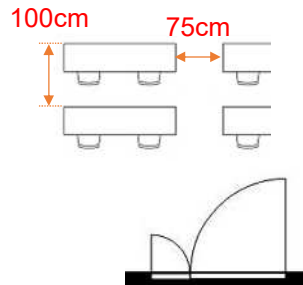

学校式

2名掛 150名
3名掛 225名

407子扉(後方) 86cm
36cm
408子扉(前方) 30cm

島型

2名掛 120名
3名掛 180名

T字型

2名掛 120名
3名掛 180名

口型

2名掛 52名
3名掛 78名

【面積】 279㎡ (85坪)
【広さ】 14.4m×19.4m
【天井】 2.6m
(はり高 2.3m)

【利用可能時間】 8時~19時

【料金(会員・平日)】

- 午前 9:00~12:00
34,320円(税込)
 - 午後 13:00~17:00
42,900円(税込)
 - 終日 9:00~17:00
54,890円(税込)
 - 展示会 8:00~19:00
78,980円(税込)
 - 土日祝付加料金
8,250円(税込)
 - 1時間超過付加料金
6,160円(税込)
- ※価格は消費税10%込