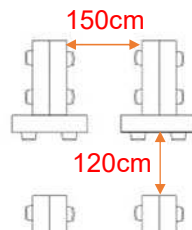

学校式

2名掛 150名
3名掛 225名

407子扉(後方) 86cm
36cm
408子扉(前方) 30cm

島型

2名掛 120名
3名掛 180名

T字型

2名掛 120名
3名掛 180名

口型

2名掛 52名
3名掛 78名

【面積】 279㎡ (85坪)
【広さ】 14.4m×19.4m
【天井】 2.6m
(はり高 2.3m)

【利用可能時間】 8時~19時

【料金(会員・平日)】

- 午前 9:00~12:00
34,320円(税込)
 - 午後 13:00~17:00
42,900円(税込)
 - 終日 9:00~17:00
54,890円(税込)
 - 展示会 8:00~19:00
78,980円(税込)
 - 土日祝付加料金
8,250円(税込)
 - 1時間超過付加料金
6,160円(税込)
- ※価格は消費税10%込