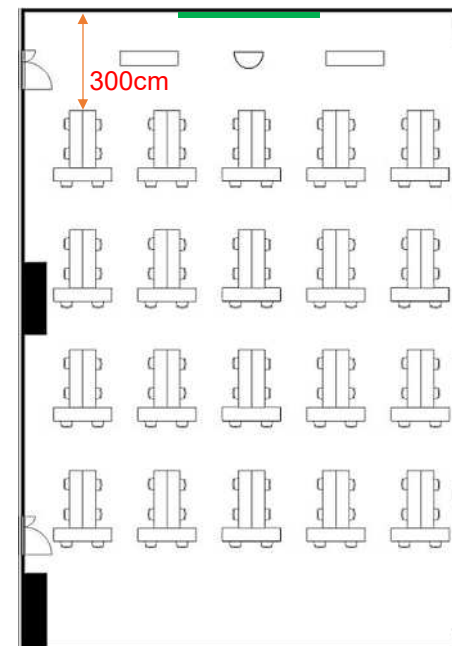

学校式

2名掛 150名
3名掛 225名

407子扉(後方) 86cm
36cm
408子扉(前方) 30cm

島型

2名掛 120名
3名掛 180名

T字型

2名掛 120名
3名掛 180名

口型

2名掛 52名
3名掛 78名

【面積】 279㎡ (85坪)
【広さ】 14.4m×19.4m
【天井】 2.6m
(はり高 2.3m)

【利用可能時間】 8時~19時

【料金(会員・平日)】

- 午前 9:00~12:00
34,320円(税込)
 - 午後 13:00~17:00
42,900円(税込)
 - 終日 9:00~17:00
54,890円(税込)
 - 展示会 8:00~19:00
78,980円(税込)
 - 土日祝付加料金
8,250円(税込)
 - 1時間超過付加料金
6,160円(税込)
- ※価格は消費税10%込