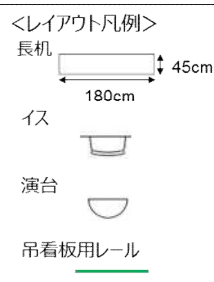

学校式

2名掛 150名
3名掛 225名

407子扉(後方) 86cm
36cm
408子扉(前方) 30cm

島型

2名掛 120名
3名掛 180名

T字型

2名掛 120名
3名掛 180名

口型

2名掛 52名
3名掛 78名

【面積】 279㎡ (85坪)
【広さ】 14.4m×19.4m
【天井】 2.6m
(はり高 2.3m)

【利用可能時間】 8時~19時

【料金(会員・平日)】

- 午前 9:00~12:00
34,320円(税込)
 - 午後 13:00~17:00
42,900円(税込)
 - 終日 9:00~17:00
54,890円(税込)
 - 展示会 8:00~19:00
78,980円(税込)
 - 土日祝付加料金
8,250円(税込)
 - 1時間超過付加料金
6,160円(税込)
- ※価格は消費税10%込