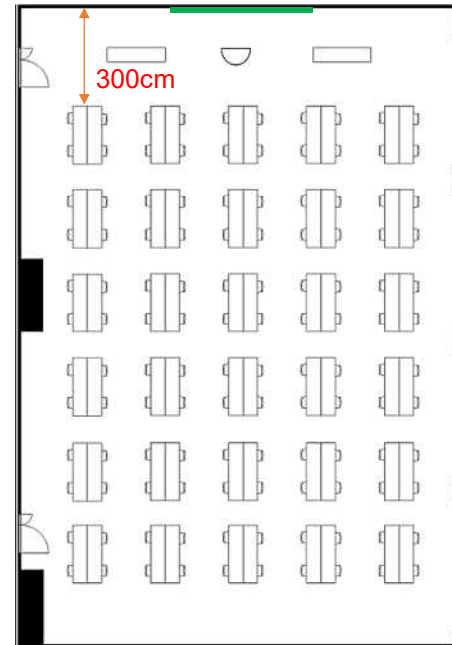

学校式

2名掛 150名
3名掛 225名

407子扉(後方) 86cm
36cm
408子扉(前方) 30cm

島型

2名掛 120名
3名掛 180名

T字型

2名掛 120名
3名掛 180名

口型

2名掛 52名
3名掛 78名

【面積】 279㎡ (85坪)
【広さ】 14.4m×19.4m
【天井】 2.6m
(はり高 2.3m)

【利用可能時間】 8時~19時

【料金(会員・平日)】

- 午前 9:00~12:00
34,320円(税込)
 - 午後 13:00~17:00
42,900円(税込)
 - 終日 9:00~17:00
54,890円(税込)
 - 展示会 8:00~19:00
78,980円(税込)
 - 土日祝付加料金
8,250円(税込)
 - 1時間超過付加料金
6,160円(税込)
- ※価格は消費税10%込