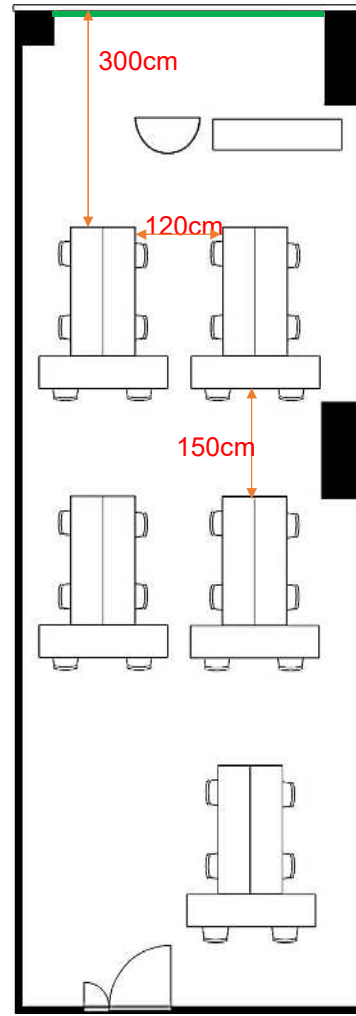

学校式

2名掛 40名
3名掛 60名

□型

2名掛 24名
3名掛 36名

島型

2名掛 32名
3名掛 48名

T字型

2名掛 30名
3名掛 45名

- 【面積】 70㎡ (21坪)
- 【広さ】 14.4m×4.85m
- 【天井】 2.6m
(はり高 2.3m)
- 【利用可能時間】 8時～19時

【料金 (会員・平日)】

- 午前 9:00～12:00
12,210円 (税込)
- 午後 13:00～17:00
15,180円 (税込)
- 終日 9:00～17:00
19,470円 (税込)
- 展示会 8:00～19:00
27,940円 (税込)
- 土日祝付加料金
2,860円 (税込)
- 1時間超過付加料金
2,090円 (税込)
- ※価格は消費税10%込