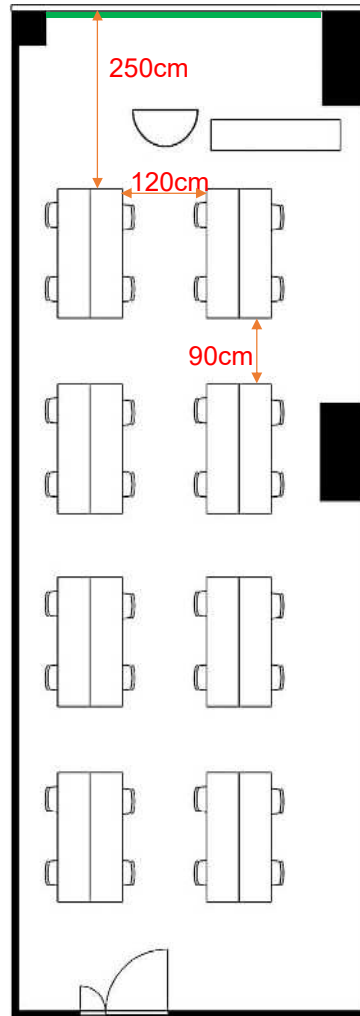

学校式

2名掛 40名
3名掛 60名

□型

2名掛 24名
3名掛 36名

島型

2名掛 32名
3名掛 48名

T字型

2名掛 30名
3名掛 45名

- 【面積】 70㎡ (21坪)
- 【広さ】 14.4m×4.85m
- 【天井】 2.6m
(はり高 2.3m)
- 【利用可能時間】 8時～19時

【料金 (会員・平日)】

- 午前 9:00～12:00
12,210円 (税込)
- 午後 13:00～17:00
15,180円 (税込)
- 終日 9:00～17:00
19,470円 (税込)
- 展示会 8:00～19:00
27,940円 (税込)
- 土日祝付加料金
2,860円 (税込)
- 1時間超過付加料金
2,090円 (税込)
- ※価格は消費税10%込