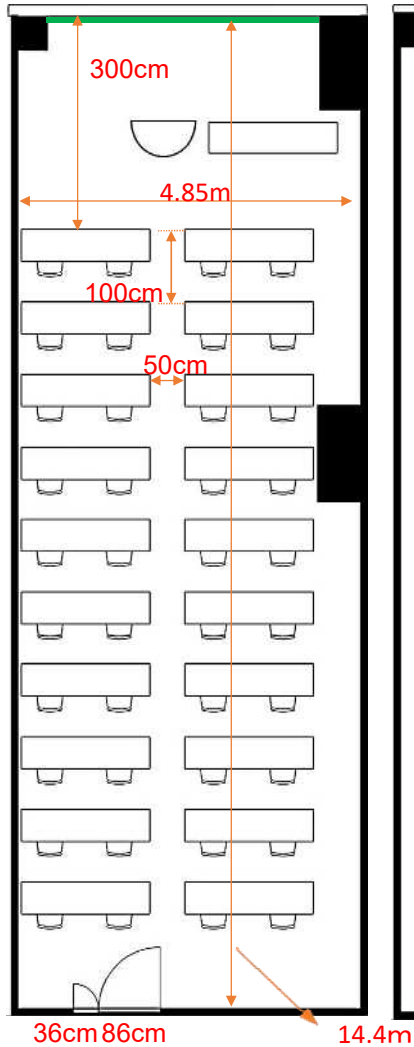

学校式

2名掛 40名
3名掛 60名

□型

2名掛 24名
3名掛 36名

島型

2名掛 32名
3名掛 48名

T字型

2名掛 30名
3名掛 45名

- 【面積】 70㎡ (21坪)
- 【広さ】 14.4m×4.85m
- 【天井】 2.6m
(はり高 2.3m)
- 【利用可能時間】 8時～19時

【料金 (会員・平日)】

- 午前 9:00～12:00
12,210円 (税込)
- 午後 13:00～17:00
15,180円 (税込)
- 終日 9:00～17:00
19,470円 (税込)
- 展示会 8:00～19:00
27,940円 (税込)
- 土日祝付加料金
2,860円 (税込)
- 1時間超過付加料金
2,090円 (税込)
- ※価格は消費税10%込