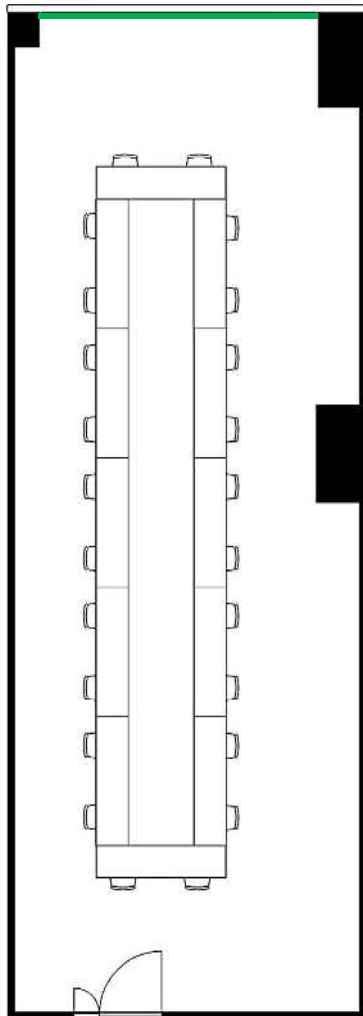

学校式

2名掛 40名
3名掛 60名

□型

2名掛 24名
3名掛 36名

島型

2名掛 32名
3名掛 48名

T字型

2名掛 30名
3名掛 45名

- 【面積】 70㎡ (21坪)
- 【広さ】 14.4m×4.85m
- 【天井】 2.6m
(はり高 2.3m)
- 【利用可能時間】 8時～19時

【料金 (会員・平日)】

- 午前 9:00～12:00
12,210円 (税込)
- 午後 13:00～17:00
15,180円 (税込)
- 終日 9:00～17:00
19,470円 (税込)
- 展示会 8:00～19:00
27,940円 (税込)
- 土日祝付加料金
2,860円 (税込)
- 1時間超過付加料金
2,090円 (税込)
- ※価格は消費税10%込