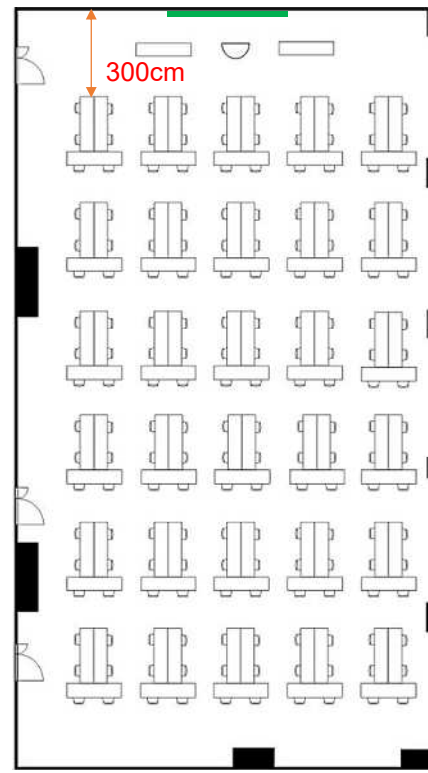

【面積】 349㎡ (106坪)
 【広さ】 14.4m×24.25m
 【天井】 2.6m
 (はり高 2.3m)

【利用可能時間】 8時~19時

【料金 (会員・平日)】

- 午前 9:00~12:00
45,870円 (税込)
 - 午後 13:00~17:00
57,310円 (税込)
 - 終日 9:00~17:00
73,370円 (税込)
 - 展示会 8:00~19:00
105,600円 (税込)
 - 土日祝付加料金
11,000円 (税込)
 - 1時間超過付加料金
8,140円 (税込)
- ※価格は消費税10%込

【備品】

- ▽スクリーン 有料
- ▽ホワイトボード 有料
- ▽マイク使用可能本数 9
(有線3・無線6) 有料
- ▽インターネット接続可 有料
- ▽特設電源(100A) 有料

学校式

2名掛 200名
3名掛 300名

24.25m

口型

2名掛 60名
3名掛 90名

島型

2名掛 160名
3名掛 240名

T字型

2名掛 180名
3名掛 270名

14.4m

406子扉(後) 86cm
 407子扉(中) 36cm
 408子扉(前) 30cm