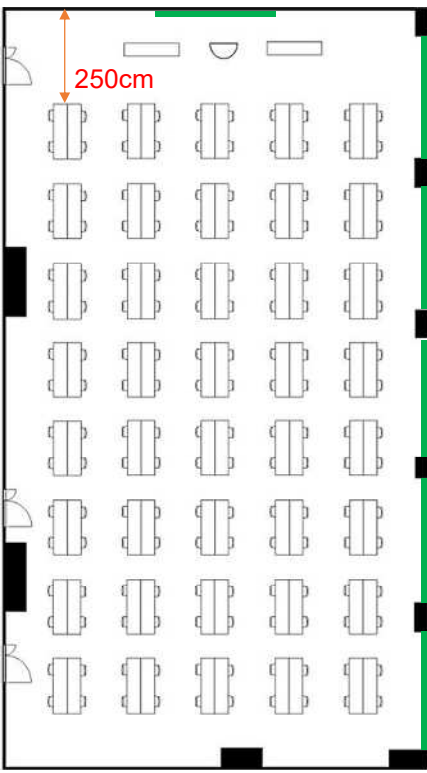

【面積】 349㎡ (106坪)
 【広さ】 14.4m×24.25m
 【天井】 2.6m
 (はり高 2.3m)

【利用可能時間】 8時~19時

【料金 (会員・平日)】

- 午前 9:00~12:00
45,870円 (税込)
 - 午後 13:00~17:00
57,310円 (税込)
 - 終日 9:00~17:00
73,370円 (税込)
 - 展示会 8:00~19:00
105,600円 (税込)
 - 土日祝付加料金
11,000円 (税込)
 - 1時間超過付加料金
8,140円 (税込)
- ※価格は消費税10%込

【備品】

- ▽スクリーン 有料
- ▽ホワイトボード 有料
- ▽マイク使用可能本数 9
(有線3・無線6) 有料
- ▽インターネット接続可 有料
- ▽特設電源(100A) 有料

学校式

2名掛 200名
3名掛 300名

24.25m

口型

2名掛 60名
3名掛 90名

島型

2名掛 160名
3名掛 240名

T字型

2名掛 180名
3名掛 270名

14.4m

406子扉(後) 86cm
 407子扉(中) 36cm
 408子扉(前) 30cm