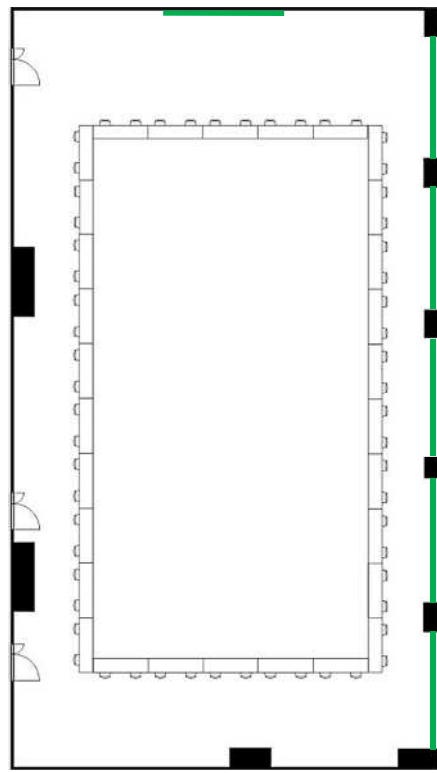

【面積】 349㎡ (106坪)
 【広さ】 14.4m×24.25m
 【天井】 2.6m
 (はり高 2.3m)

【利用可能時間】 8時~19時

【料金 (会員・平日)】

- 午前 9:00~12:00
45,870円 (税込)
 - 午後 13:00~17:00
57,310円 (税込)
 - 終日 9:00~17:00
73,370円 (税込)
 - 展示会 8:00~19:00
105,600円 (税込)
 - 土日祝付加料金
11,000円 (税込)
 - 1時間超過付加料金
8,140円 (税込)
- ※価格は消費税10%込

【備品】

- ▽スクリーン 有料
- ▽ホワイトボード 有料
- ▽マイク使用可能本数 9
(有線3・無線6) 有料
- ▽インターネット接続可 有料
- ▽特設電源(100A) 有料

学校式

2名掛 200名
3名掛 300名

24.25m

口型

2名掛 60名
3名掛 90名

島型

2名掛 160名
3名掛 240名

T字型

2名掛 180名
3名掛 270名

14.4m

406子扉(後) 86cm
 407子扉(中) 36cm
 408子扉(前) 30cm