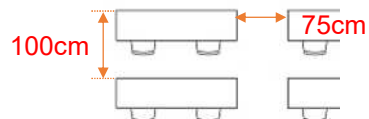

【面積】 349㎡ (106坪)
 【広さ】 14.4m×24.25m
 【天井】 2.6m
 (はり高 2.3m)

【利用可能時間】 8時~19時

【料金 (会員・平日)】

- 午前 9:00~12:00
45,870円 (税込)
 - 午後 13:00~17:00
57,310円 (税込)
 - 終日 9:00~17:00
73,370円 (税込)
 - 展示会 8:00~19:00
105,600円 (税込)
 - 土日祝付加料金
11,000円 (税込)
 - 1時間超過付加料金
8,140円 (税込)
- ※価格は消費税10%込

2名掛 160名
3名掛 240名

T字型

2名掛 180名
3名掛 270名

14.4m

406子扉(後) 86cm
 407子扉(中) 36cm
 408子扉(前) 30cm