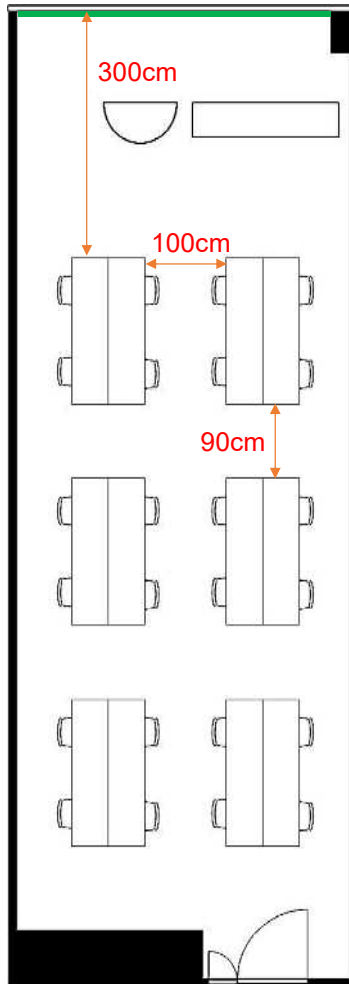

### 学校式

2名掛 28名  
3名掛 42名

11.85m

### T字型

2名掛 24名  
3名掛 36名

**[面積]** 53㎡ (16坪)  
**[広さ]** 11.85m×4.85m  
**[天井]** 2.6m

**[利用可能時間]** 8時～19時