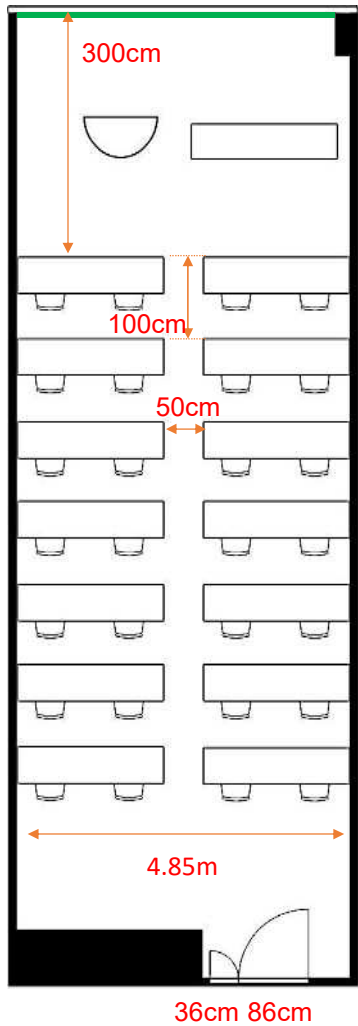

### 学校式

2名掛 28名  
3名掛 42名

11.85m

### 口型

2名掛 20名  
3名掛 30名

### 島型

2名掛 24名  
3名掛 36名

### T字型

2名掛 24名  
3名掛 36名

**[面積]** 53㎡ (16坪)  
**[広さ]** 11.85m×4.85m  
**[天井]** 2.6m

**[利用可能時間]** 8時～19時