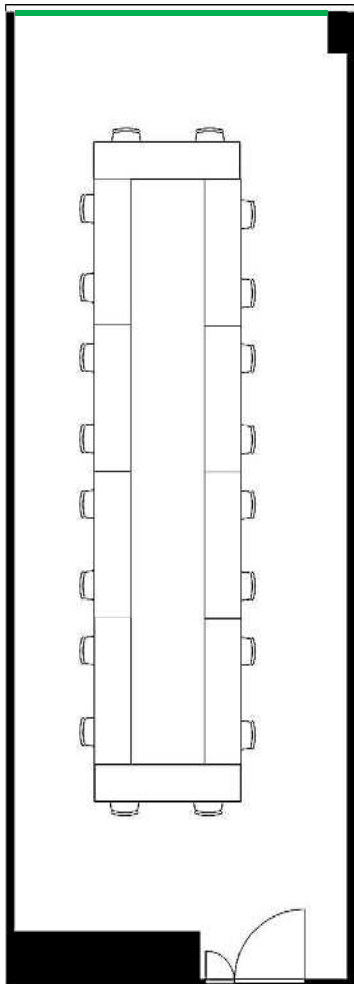

口型

2名掛 20名
3名掛 30名