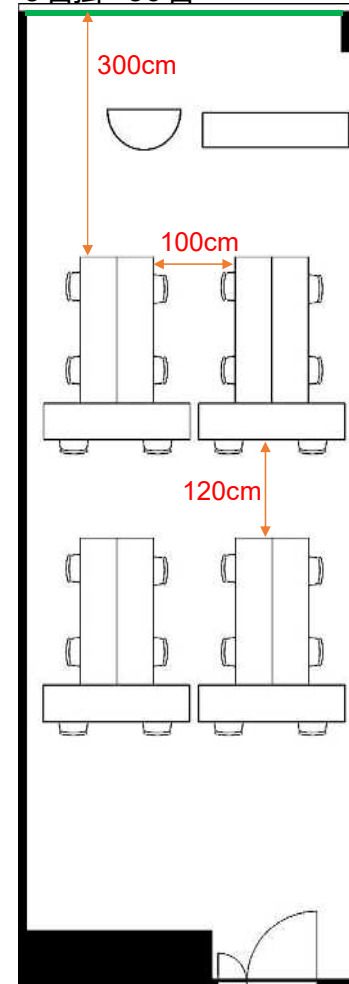

### 学校式

2名掛 28名  
3名掛 42名

11.85m

### 島型

2名掛 24名  
3名掛 36名

### T字型

2名掛 24名  
3名掛 36名

**[面積]** 53㎡ (16坪)  
**[広さ]** 11.85m×4.85m  
**[天井]** 2.6m

**[利用可能時間]** 8時～19時