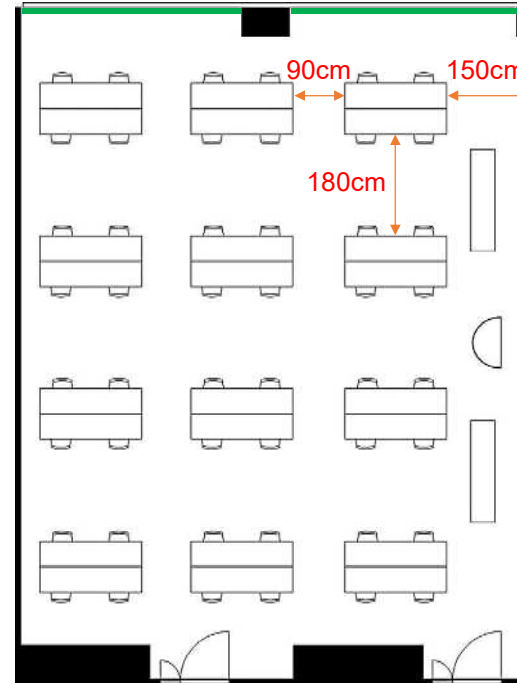

学校式

2名掛 56名
3名掛 84名

島型

2名掛 48名
3名掛 72名

11.85m

口型

2名掛 32名
3名掛 48名

T字型

2名掛 48名
3名掛 72名

【面積】 110㎡ (30坪)
【広さ】 11.85m×9.315m
【天井】 2.6m
【利用可能時間】 8時～19時

【料金 (会員・平日)】

- 午前 9:00～12:00
16,610円 (税込)
 - 午後 13:00～17:00
20,680円 (税込)
 - 終日 9:00～17:00
26,510円 (税込)
 - 展示会 8:00～19:00
38,170円 (税込)
 - 土日祝付加料金
3,960円 (税込)
 - 1時間超過付加料金
2,860円 (税込)
- ※価格は消費税10%込