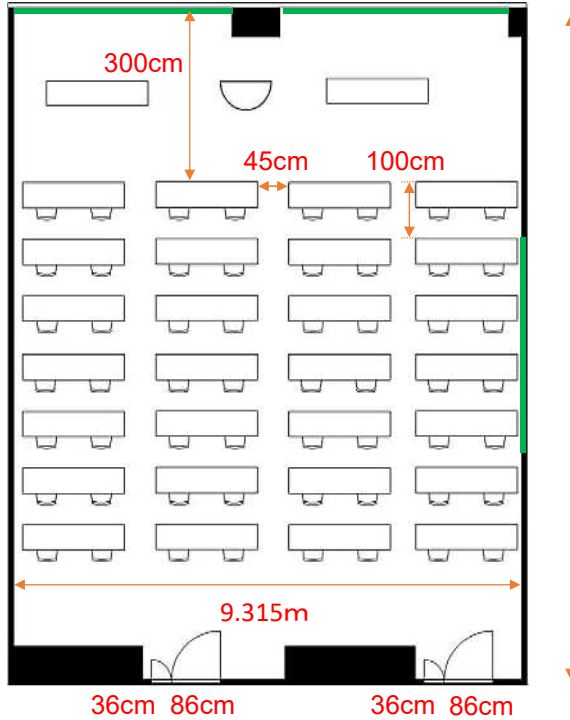

学校式

2名掛 56名
3名掛 84名

島型

2名掛 48名
3名掛 72名

11.85m

口型

2名掛 32名
3名掛 48名

T字型

2名掛 48名
3名掛 72名

【面積】 110㎡ (30坪)
【広さ】 11.85m×9.315m
【天井】 2.6m
【利用可能時間】 8時～19時

【料金 (会員・平日)】

- 午前 9:00～12:00
16,610円 (税込)
 - 午後 13:00～17:00
20,680円 (税込)
 - 終日 9:00～17:00
26,510円 (税込)
 - 展示会 8:00～19:00
38,170円 (税込)
 - 土日祝付加料金
3,960円 (税込)
 - 1時間超過付加料金
2,860円 (税込)
- ※価格は消費税10%込