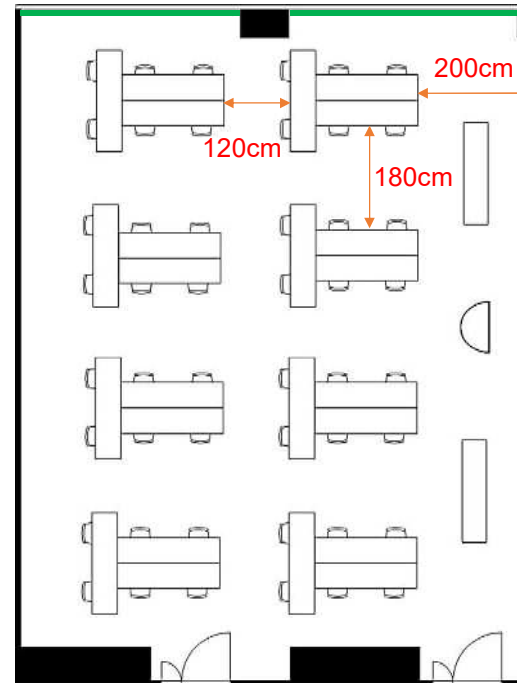

学校式

2名掛 56名
3名掛 84名

島型

2名掛 48名
3名掛 72名

11.85m

口型

2名掛 32名
3名掛 48名

T字型

2名掛 48名
3名掛 72名

【面積】 110㎡ (30坪)
【広さ】 11.85m×9.315m
【天井】 2.6m
【利用可能時間】 8時～19時

【料金 (会員・平日)】

- 午前 9:00～12:00
16,610円 (税込)
 - 午後 13:00～17:00
20,680円 (税込)
 - 終日 9:00～17:00
26,510円 (税込)
 - 展示会 8:00～19:00
38,170円 (税込)
 - 土日祝付加料金
3,960円 (税込)
 - 1時間超過付加料金
2,860円 (税込)
- ※価格は消費税10%込