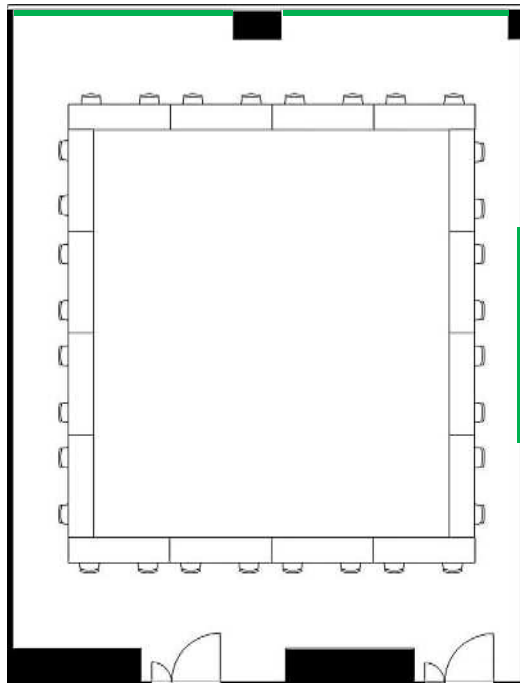

学校式

2名掛 56名
3名掛 84名

島型

2名掛 48名
3名掛 72名

11.85m

口型

2名掛 32名
3名掛 48名

T字型

2名掛 48名
3名掛 72名

【面積】 110㎡ (30坪)
【広さ】 11.85m×9.315m
【天井】 2.6m
【利用可能時間】 8時～19時

【料金 (会員・平日)】

- 午前 9:00～12:00
16,610円 (税込)
 - 午後 13:00～17:00
20,680円 (税込)
 - 終日 9:00～17:00
26,510円 (税込)
 - 展示会 8:00～19:00
38,170円 (税込)
 - 土日祝付加料金
3,960円 (税込)
 - 1時間超過付加料金
2,860円 (税込)
- ※価格は消費税10%込