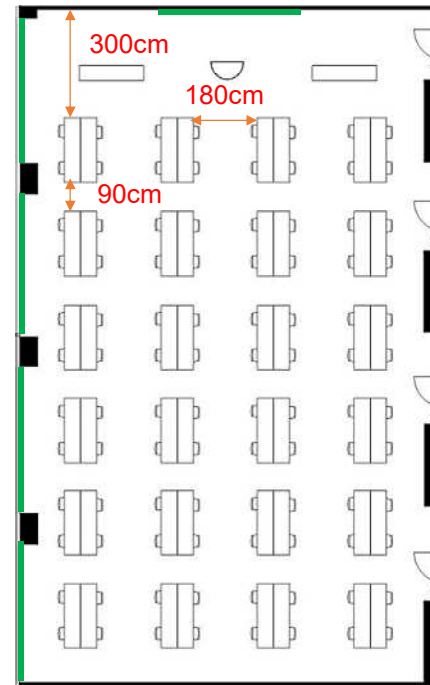

学校式

2名掛 120名
3名掛 180名

19.015m

島型

2名掛 96名
3名掛 144名

口型

2名掛 48名
3名掛 72名

T字型

2名掛 96名
3名掛 144名

【面積】 225㎡ (68坪)
【広さ】 11.85m×19.015m
【天井】 2.6m

【利用可能時間】 8時~19時

【料金 (会員・平日)】

- 午前 9:00~12:00
27,720円 (税込)
 - 午後 13:00~17:00
34,650円 (税込)
 - 終日 9:00~17:00
44,330円 (税込)
 - 展示会 8:00~19:00
63,800円 (税込)
 - 土日祝付加料金
6,600円 (税込)
 - 1時間超過付加料金
4,840円 (税込)
- ※価格は消費税10%込