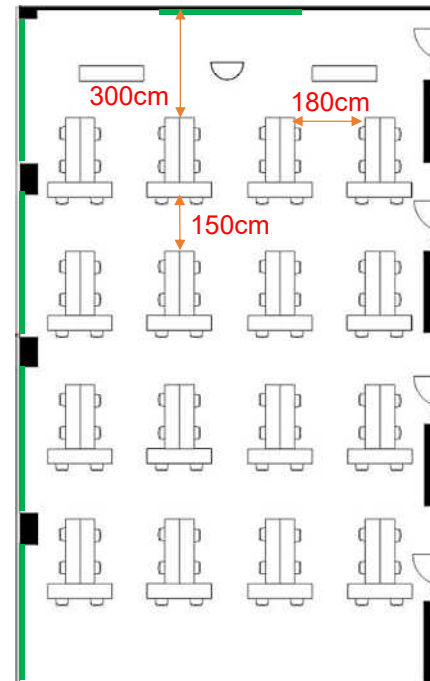

学校式

2名掛 120名
3名掛 180名

19.015m

島型

2名掛 96名
3名掛 144名

口型

2名掛 48名
3名掛 72名

T字型

2名掛 96名
3名掛 144名

【面積】 225㎡ (68坪)
【広さ】 11.85m×19.015m
【天井】 2.6m

【利用可能時間】 8時~19時

【料金 (会員・平日)】

- 午前 9:00~12:00
27,720円 (税込)
 - 午後 13:00~17:00
34,650円 (税込)
 - 終日 9:00~17:00
44,330円 (税込)
 - 展示会 8:00~19:00
63,800円 (税込)
 - 土日祝付加料金
6,600円 (税込)
 - 1時間超過付加料金
4,840円 (税込)
- ※価格は消費税10%込