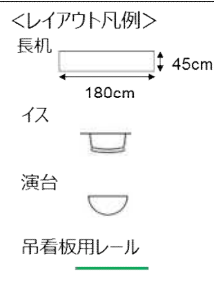

学校式

2名掛 120名
3名掛 180名

19.015m

島型

2名掛 96名
3名掛 144名

口型

2名掛 48名
3名掛 72名

T字型

2名掛 96名
3名掛 144名

【面積】 225㎡ (68坪)
【広さ】 11.85m×19.015m
【天井】 2.6m

【利用可能時間】 8時~19時

【料金 (会員・平日)】

- 午前 9:00~12:00
27,720円 (税込)
 - 午後 13:00~17:00
34,650円 (税込)
 - 終日 9:00~17:00
44,330円 (税込)
 - 展示会 8:00~19:00
63,800円 (税込)
 - 土日祝付加料金
6,600円 (税込)
 - 1時間超過付加料金
4,840円 (税込)
- ※価格は消費税10%込