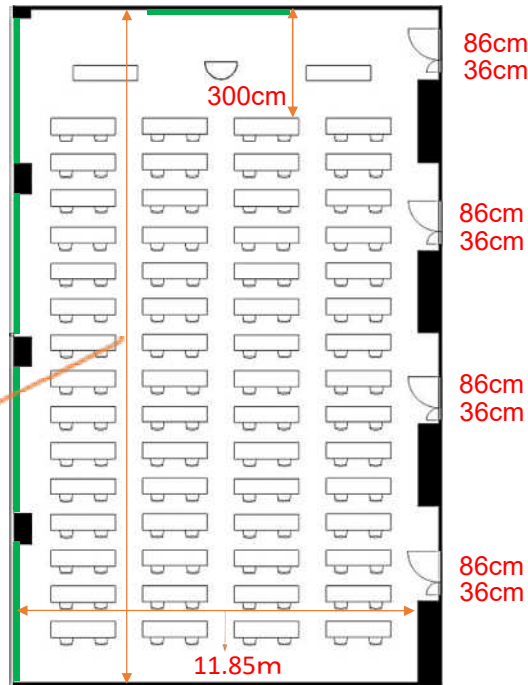

学校式

2名掛 120名
3名掛 180名

19.015m

島型

2名掛 96名
3名掛 144名

口型

2名掛 48名
3名掛 72名

T字型

2名掛 96名
3名掛 144名

【面積】 225㎡ (68坪)
【広さ】 11.85m×19.015m
【天井】 2.6m

【利用可能時間】 8時~19時

【料金 (会員・平日)】

- 午前 9:00~12:00
27,720円 (税込)
 - 午後 13:00~17:00
34,650円 (税込)
 - 終日 9:00~17:00
44,330円 (税込)
 - 展示会 8:00~19:00
63,800円 (税込)
 - 土日祝付加料金
6,600円 (税込)
 - 1時間超過付加料金
4,840円 (税込)
- ※価格は消費税10%込