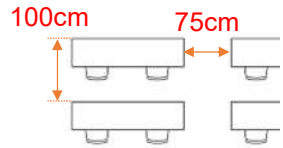

学校式

2名掛 120名
3名掛 180名

19.015m

島型

2名掛 96名
3名掛 144名

口型

2名掛 48名
3名掛 72名

T字型

2名掛 96名
3名掛 144名

【面積】 225㎡ (68坪)
【広さ】 11.85m×19.015m
【天井】 2.6m

【利用可能時間】 8時~19時

【料金 (会員・平日)】

- 午前 9:00~12:00
27,720円 (税込)
 - 午後 13:00~17:00
34,650円 (税込)
 - 終日 9:00~17:00
44,330円 (税込)
 - 展示会 8:00~19:00
63,800円 (税込)
 - 土日祝付加料金
6,600円 (税込)
 - 1時間超過付加料金
4,840円 (税込)
- ※価格は消費税10%込