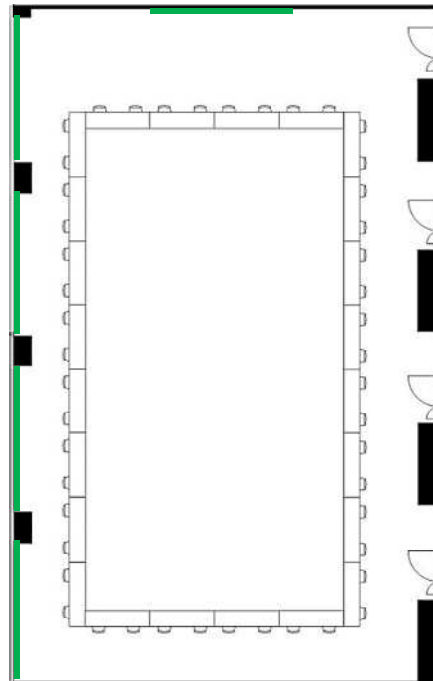

学校式

2名掛 120名
3名掛 180名

19.015m

島型

2名掛 96名
3名掛 144名

口型

2名掛 48名
3名掛 72名

T字型

2名掛 96名
3名掛 144名

【面積】 225㎡ (68坪)
【広さ】 11.85m×19.015m
【天井】 2.6m

【利用可能時間】 8時~19時

【料金 (会員・平日)】

- 午前 9:00~12:00
27,720円 (税込)
 - 午後 13:00~17:00
34,650円 (税込)
 - 終日 9:00~17:00
44,330円 (税込)
 - 展示会 8:00~19:00
63,800円 (税込)
 - 土日祝付加料金
6,600円 (税込)
 - 1時間超過付加料金
4,840円 (税込)
- ※価格は消費税10%込