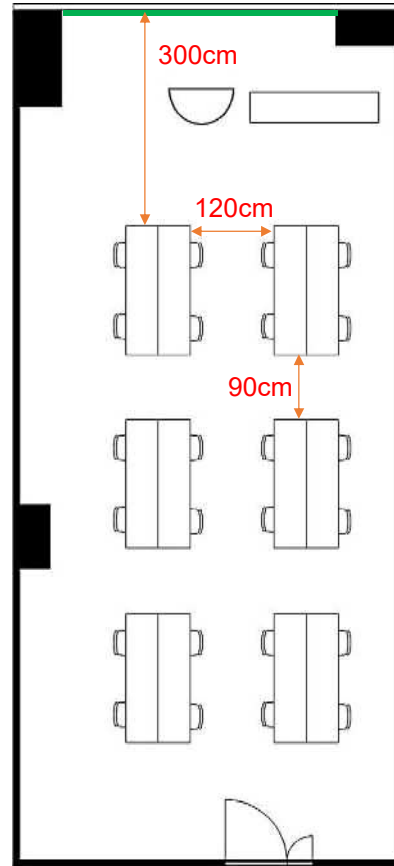

学校式

2名掛 28名
3名掛 42名

□型

2名掛 20名
3名掛 30名

島型

2名掛 24名
3名掛 36名

T字型

2名掛 24名
3名掛 36名

【面積】 62㎡ (19坪)
【広さ】 11.85m×5.235m
【天井】 2.6m

【利用可能時間】 8時～19時

【料金 (会員・平日)】

- 午前 9:00～12:00
10,010円 (税込)
 - 午後 13:00～17:00
12,430円 (税込)
 - 終日 9:00～17:00
15,950円 (税込)
 - 展示会 8:00～19:00
22,880円 (税込)
 - 土日祝付加料金
2,310円 (税込)
 - 1時間超過付加料金
1,760円 (税込)
- ※価格は消費税10%込