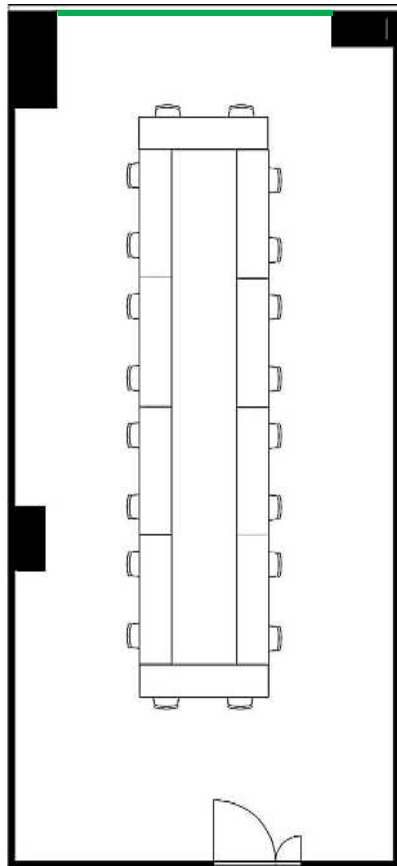

学校式

2名掛 28名
3名掛 42名

□型

2名掛 20名
3名掛 30名

島型

2名掛 24名
3名掛 36名

T字型

2名掛 24名
3名掛 36名

【面積】 62㎡ (19坪)
【広さ】 11.85m×5.235m
【天井】 2.6m

【利用可能時間】 8時～19時

【料金 (会員・平日)】

- 午前 9:00～12:00
10,010円 (税込)
 - 午後 13:00～17:00
12,430円 (税込)
 - 終日 9:00～17:00
15,950円 (税込)
 - 展示会 8:00～19:00
22,880円 (税込)
 - 土日祝付加料金
2,310円 (税込)
 - 1時間超過付加料金
1,760円 (税込)
- ※価格は消費税10%込