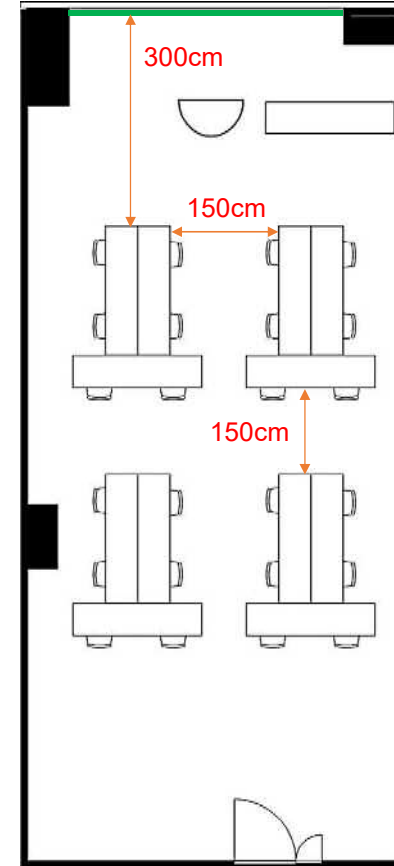

学校式

2名掛 28名
3名掛 42名

□型

2名掛 20名
3名掛 30名

島型

2名掛 24名
3名掛 36名

T字型

2名掛 24名
3名掛 36名

【面積】 62㎡ (19坪)
【広さ】 11.85m×5.235m
【天井】 2.6m

【利用可能時間】 8時～19時

【料金 (会員・平日)】

- 午前 9:00～12:00
10,010円 (税込)
 - 午後 13:00～17:00
12,430円 (税込)
 - 終日 9:00～17:00
15,950円 (税込)
 - 展示会 8:00～19:00
22,880円 (税込)
 - 土日祝付加料金
2,310円 (税込)
 - 1時間超過付加料金
1,760円 (税込)
- ※価格は消費税10%込