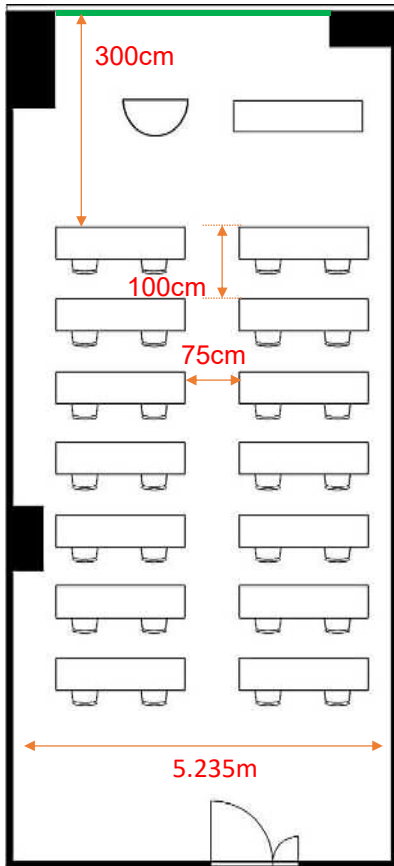

学校式

2名掛 28名
3名掛 42名

□型

2名掛 20名
3名掛 30名

島型

2名掛 24名
3名掛 36名

T字型

2名掛 24名
3名掛 36名

【面積】 62㎡ (19坪)
【広さ】 11.85m×5.235m
【天井】 2.6m

【利用可能時間】 8時～19時

【料金 (会員・平日)】

- 午前 9:00～12:00
10,010円 (税込)
 - 午後 13:00～17:00
12,430円 (税込)
 - 終日 9:00～17:00
15,950円 (税込)
 - 展示会 8:00～19:00
22,880円 (税込)
 - 土日祝付加料金
2,310円 (税込)
 - 1時間超過付加料金
1,760円 (税込)
- ※価格は消費税10%込