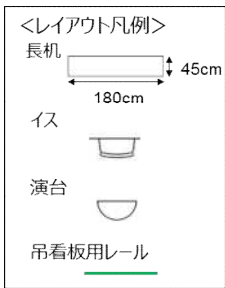

学校式
2名掛 120名
3名掛 180名

島型
2名掛 96名
3名掛 144名

口型
2名掛 48名
3名掛 72名

T字型
2名掛 96名
3名掛 144名

【面積】 235㎡ (71坪)
【広さ】 11.85m×19.8m
【天井】 2.6m

【利用可能時間】 8時～19時

【料金 (会員・平日)】

- 午前 9:00～12:00
27,720円 (税込)
 - 午後 13:00～17:00
34,650円 (税込)
 - 終日 9:00～17:00
44,330円 (税込)
 - 展示会 8:00～19:00
63,800円 (税込)
 - 土日祝付加料金
6,600円 (税込)
 - 1時間超過付加料金
4,840円 (税込)
- ※価格は消費税10%込