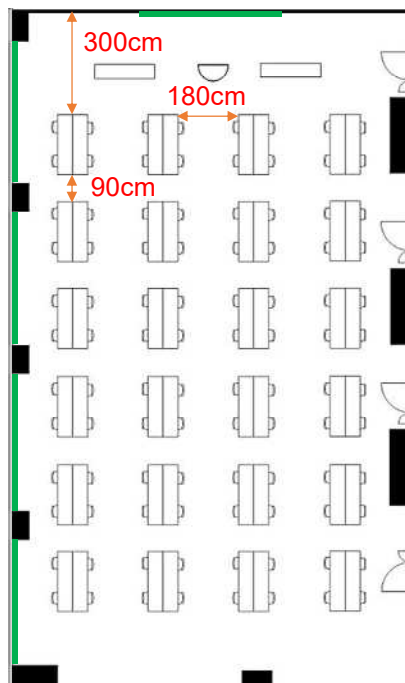

学校式
2名掛 120名
3名掛 180名

島型
2名掛 96名
3名掛 144名

口型
2名掛 48名
3名掛 72名

T字型
2名掛 96名
3名掛 144名

【面積】 235㎡ (71坪)
【広さ】 11.85m×19.8m
【天井】 2.6m

【利用可能時間】 8時～19時

【料金 (会員・平日)】

- 午前 9:00～12:00
27,720円 (税込)
 - 午後 13:00～17:00
34,650円 (税込)
 - 終日 9:00～17:00
44,330円 (税込)
 - 展示会 8:00～19:00
63,800円 (税込)
 - 土日祝付加料金
6,600円 (税込)
 - 1時間超過付加料金
4,840円 (税込)
- ※価格は消費税10%込