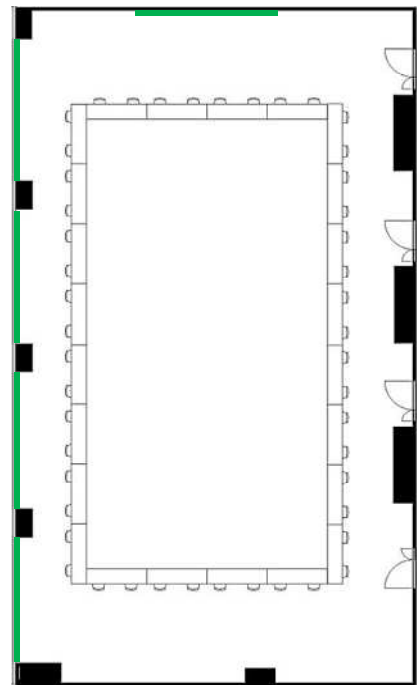

学校式
2名掛 120名
3名掛 180名

島型
2名掛 96名
3名掛 144名

口型
2名掛 48名
3名掛 72名

T字型
2名掛 96名
3名掛 144名

【面積】 235㎡ (71坪)
【広さ】 11.85m×19.8m
【天井】 2.6m

【利用可能時間】 8時～19時

【料金 (会員・平日)】

- 午前 9:00～12:00
27,720円 (税込)
 - 午後 13:00～17:00
34,650円 (税込)
 - 終日 9:00～17:00
44,330円 (税込)
 - 展示会 8:00～19:00
63,800円 (税込)
 - 土日祝付加料金
6,600円 (税込)
 - 1時間超過付加料金
4,840円 (税込)
- ※価格は消費税10%込

【備品】

- ▽スクリーン 有料
- ▽ホワイトボード 有料
- ▽マイク使用可能本数 12
(有線4・無線8) 有料
- ▽インターネット接続可 有料
- ▽特設電源(100A) 有料