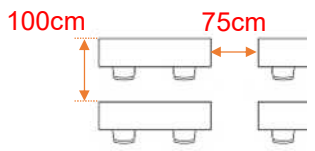

学校式
2名掛 120名
3名掛 180名

島型
2名掛 96名
3名掛 144名

口型
2名掛 48名
3名掛 72名

T字型
2名掛 96名
3名掛 144名

【面積】 235㎡ (71坪)
【広さ】 11.85m×19.8m
【天井】 2.6m

【利用可能時間】 8時～19時

【料金 (会員・平日)】

- 午前 9:00～12:00
27,720円 (税込)
 - 午後 13:00～17:00
34,650円 (税込)
 - 終日 9:00～17:00
44,330円 (税込)
 - 展示会 8:00～19:00
63,800円 (税込)
 - 土日祝付加料金
6,600円 (税込)
 - 1時間超過付加料金
4,840円 (税込)
- ※価格は消費税10%込