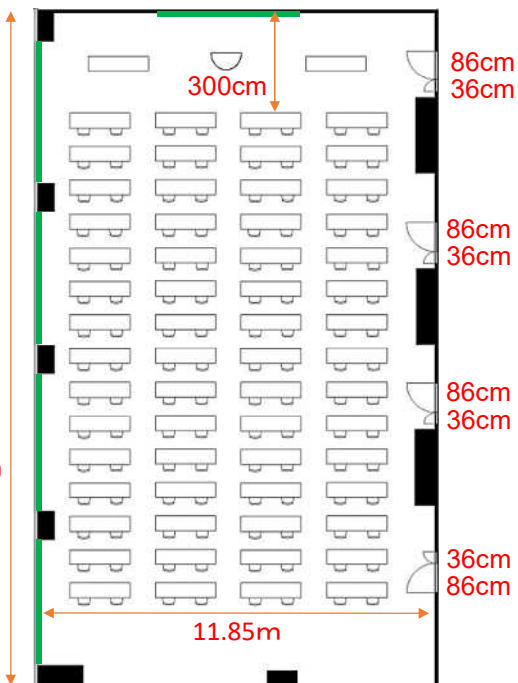

学校式
2名掛 120名
3名掛 180名

島型
2名掛 96名
3名掛 144名

口型
2名掛 48名
3名掛 72名

T字型
2名掛 96名
3名掛 144名

【面積】 235㎡ (71坪)
【広さ】 11.85m×19.8m
【天井】 2.6m

【利用可能時間】 8時～19時

【料金 (会員・平日)】

- 午前 9:00～12:00
27,720円 (税込)
 - 午後 13:00～17:00
34,650円 (税込)
 - 終日 9:00～17:00
44,330円 (税込)
 - 展示会 8:00～19:00
63,800円 (税込)
 - 土日祝付加料金
6,600円 (税込)
 - 1時間超過付加料金
4,840円 (税込)
- ※価格は消費税10%込

【備品】

- ▽スクリーン 有料
- ▽ホワイトボード 有料
- ▽マイク使用可能本数 12
(有線4・無線8) 有料
- ▽インターネット接続可 有料
- ▽特設電源(100A) 有料