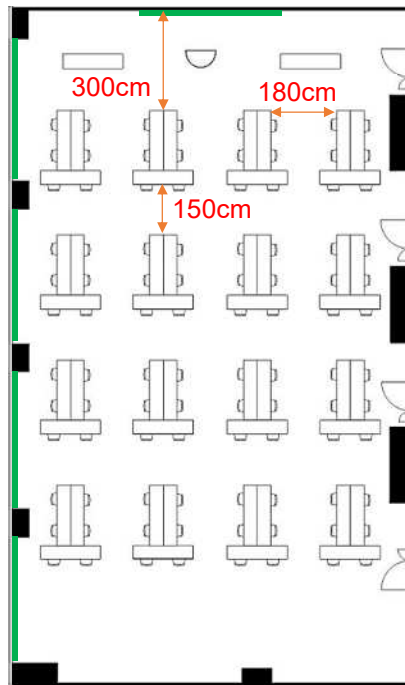

学校式
2名掛 120名
3名掛 180名

島型
2名掛 96名
3名掛 144名

口型
2名掛 48名
3名掛 72名

T字型
2名掛 96名
3名掛 144名

【面積】 235㎡ (71坪)
【広さ】 11.85m×19.8m
【天井】 2.6m

【利用可能時間】 8時～19時

【料金 (会員・平日)】

- 午前 9:00～12:00
27,720円 (税込)
 - 午後 13:00～17:00
34,650円 (税込)
 - 終日 9:00～17:00
44,330円 (税込)
 - 展示会 8:00～19:00
63,800円 (税込)
 - 土日祝付加料金
6,600円 (税込)
 - 1時間超過付加料金
4,840円 (税込)
- ※価格は消費税10%込