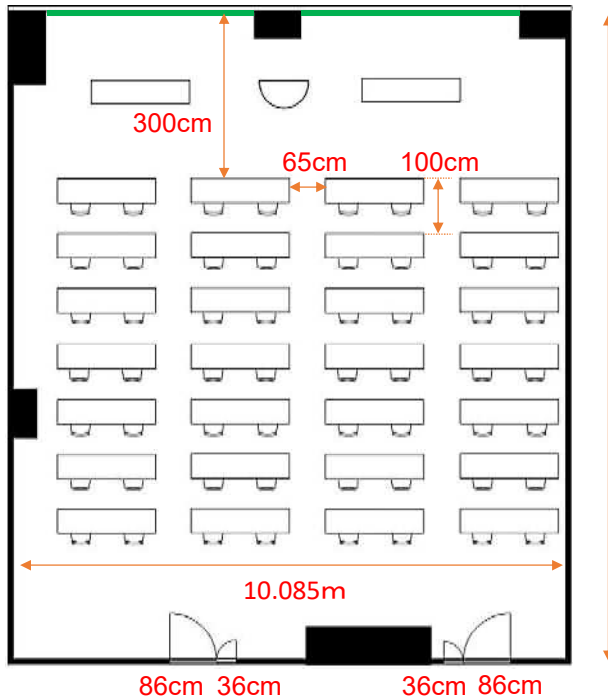

学校式

2名掛 56名
3名掛 84名

島型

2名掛 48名
3名掛 72名

T字型

2名掛 48名
3名掛 72名

口型

2名掛 32名
3名掛 48名

【面積】 120㎡ (36坪)
【広さ】 11.85m×10.085m
【天井】 2.6m
【利用可能時間】 8時~19時

【料金 (会員・平日)】

- 午前 9:00~12:00
16,610円 (税込)
 - 午後 13:00~17:00
20,680円 (税込)
 - 終日 9:00~17:00
26,510円 (税込)
 - 展示会 8:00~19:00
38,170円 (税込)
 - 土日祝付加料金
3,960円 (税込)
 - 1時間超過付加料金
2,860円 (税込)
- ※価格は消費税10%込