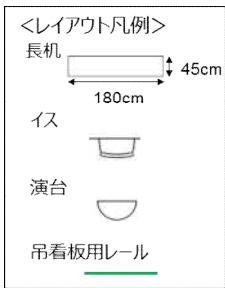

学校式

2名掛 56名
3名掛 84名

島型

2名掛 48名
3名掛 72名

T字型

2名掛 48名
3名掛 72名

口型

2名掛 32名
3名掛 48名

【面積】 120㎡ (36坪)
【広さ】 11.85m×10.085m
【天井】 2.6m
【利用可能時間】 8時~19時

【料金 (会員・平日)】

- 午前 9:00~12:00
16,610円 (税込)
 - 午後 13:00~17:00
20,680円 (税込)
 - 終日 9:00~17:00
26,510円 (税込)
 - 展示会 8:00~19:00
38,170円 (税込)
 - 土日祝付加料金
3,960円 (税込)
 - 1時間超過付加料金
2,860円 (税込)
- ※価格は消費税10%込