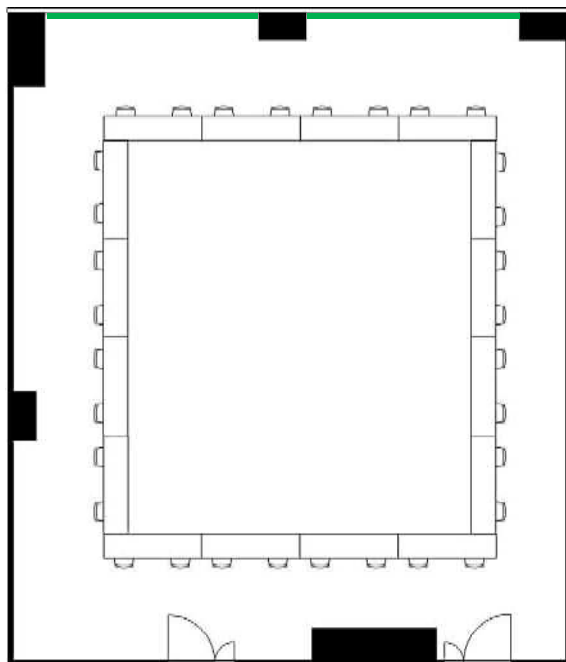

学校式

2名掛 56名
3名掛 84名

島型

2名掛 48名
3名掛 72名

T字型

2名掛 48名
3名掛 72名

口型

2名掛 32名
3名掛 48名

【面積】 120㎡ (36坪)
【広さ】 11.85m×10.085m
【天井】 2.6m
【利用可能時間】 8時~19時

【料金 (会員・平日)】

- 午前 9:00~12:00
16,610円 (税込)
 - 午後 13:00~17:00
20,680円 (税込)
 - 終日 9:00~17:00
26,510円 (税込)
 - 展示会 8:00~19:00
38,170円 (税込)
 - 土日祝付加料金
3,960円 (税込)
 - 1時間超過付加料金
2,860円 (税込)
- ※価格は消費税10%込