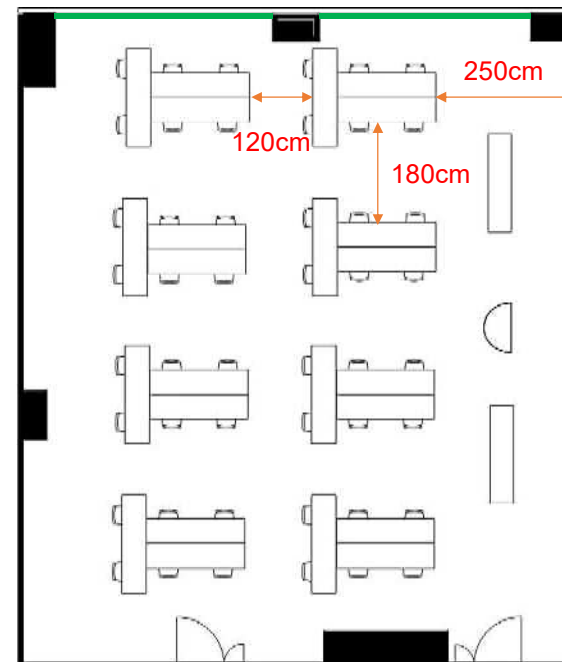

学校式

2名掛 56名
3名掛 84名

島型

2名掛 48名
3名掛 72名

T字型

2名掛 48名
3名掛 72名

口型

2名掛 32名
3名掛 48名

【面積】 120㎡ (36坪)
【広さ】 11.85m×10.085m
【天井】 2.6m
【利用可能時間】 8時~19時

【料金 (会員・平日)】

- 午前 9:00~12:00
16,610円 (税込)
 - 午後 13:00~17:00
20,680円 (税込)
 - 終日 9:00~17:00
26,510円 (税込)
 - 展示会 8:00~19:00
38,170円 (税込)
 - 土日祝付加料金
3,960円 (税込)
 - 1時間超過付加料金
2,860円 (税込)
- ※価格は消費税10%込