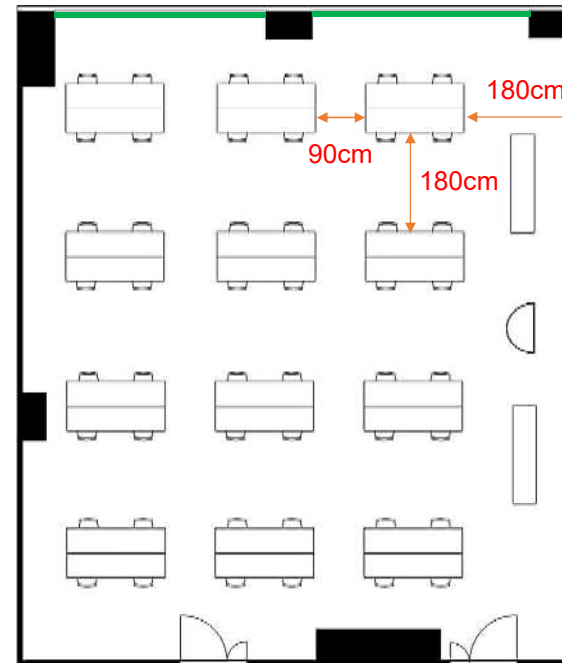

学校式

2名掛 56名
3名掛 84名

島型

2名掛 48名
3名掛 72名

T字型

2名掛 48名
3名掛 72名

口型

2名掛 32名
3名掛 48名

【面積】 120㎡ (36坪)
【広さ】 11.85m×10.085m
【天井】 2.6m
【利用可能時間】 8時~19時

【料金 (会員・平日)】

- 午前 9:00~12:00
16,610円 (税込)
 - 午後 13:00~17:00
20,680円 (税込)
 - 終日 9:00~17:00
26,510円 (税込)
 - 展示会 8:00~19:00
38,170円 (税込)
 - 土日祝付加料金
3,960円 (税込)
 - 1時間超過付加料金
2,860円 (税込)
- ※価格は消費税10%込