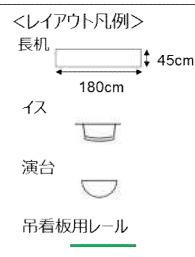

学校式

2名掛 32名
3名掛 48名

島型

2名掛 32名
3名掛 48名

口型

2名掛 24名
3名掛 36名

T字型

2名掛 36名
3名掛 54名

【面積】 70㎡ (21坪)
【広さ】 7.2m×9.78m
【天井】 2.8m

【利用可能時間】 8時～21時

【料金 (会員・平日)】

- 午前 9:00～12:00
12,210円 (税込)
 - 午後 13:00～17:00
15,180円 (税込)
 - 終日 9:00～17:00
19,470円 (税込)
 - 夜間 18:00～21:00
12,210円 (税込)
 - 展示会 8:00～19:00
27,940円 (税込)
 - 土日祝付加料金
2,860円 (税込)
 - 1時間超過付加料金
2,090円 (税込)
- ※価格は消費税10%込