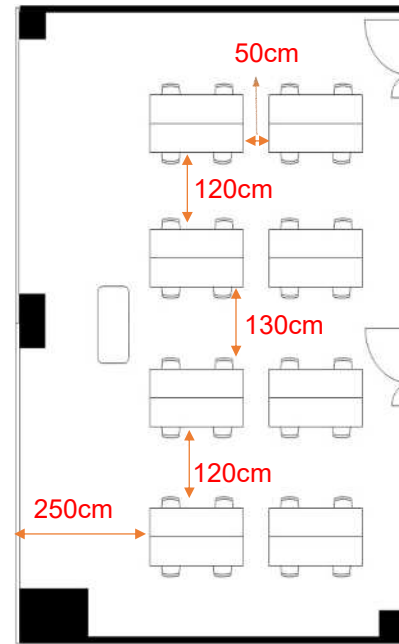

学校式

2名掛 32名
3名掛 48名

島型

2名掛 32名
3名掛 48名

口型

2名掛 24名
3名掛 36名

T字型

2名掛 36名
3名掛 54名

【面積】 70㎡ (21坪)
【広さ】 7.2m×9.78m
【天井】 2.8m

【利用可能時間】 8時～21時

【料金 (会員・平日)】

- 午前 9:00～12:00
12,210円 (税込)
 - 午後 13:00～17:00
15,180円 (税込)
 - 終日 9:00～17:00
19,470円 (税込)
 - 夜間 18:00～21:00
12,210円 (税込)
 - 展示会 8:00～19:00
27,940円 (税込)
 - 土日祝付加料金
2,860円 (税込)
 - 1時間超過付加料金
2,090円 (税込)
- ※価格は消費税10%込