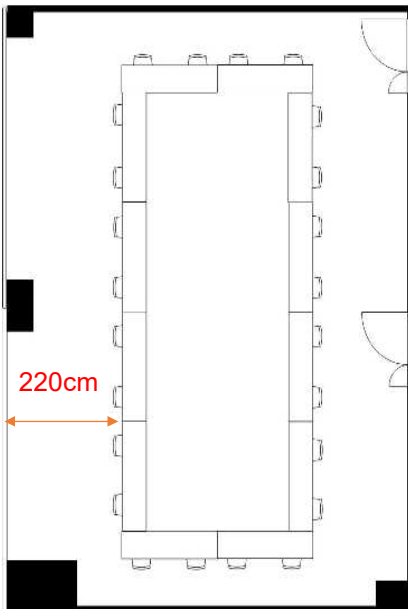

学校式

2名掛 32名
3名掛 48名

島型

2名掛 32名
3名掛 48名

口型

2名掛 24名
3名掛 36名

T字型

2名掛 36名
3名掛 54名

【面積】 70㎡ (21坪)
【広さ】 7.2m×9.78m
【天井】 2.8m

【利用可能時間】 8時～21時

【料金 (会員・平日)】

- 午前 9:00～12:00
12,210円 (税込)
 - 午後 13:00～17:00
15,180円 (税込)
 - 終日 9:00～17:00
19,470円 (税込)
 - 夜間 18:00～21:00
12,210円 (税込)
 - 展示会 8:00～19:00
27,940円 (税込)
 - 土日祝付加料金
2,860円 (税込)
 - 1時間超過付加料金
2,090円 (税込)
- ※価格は消費税10%込