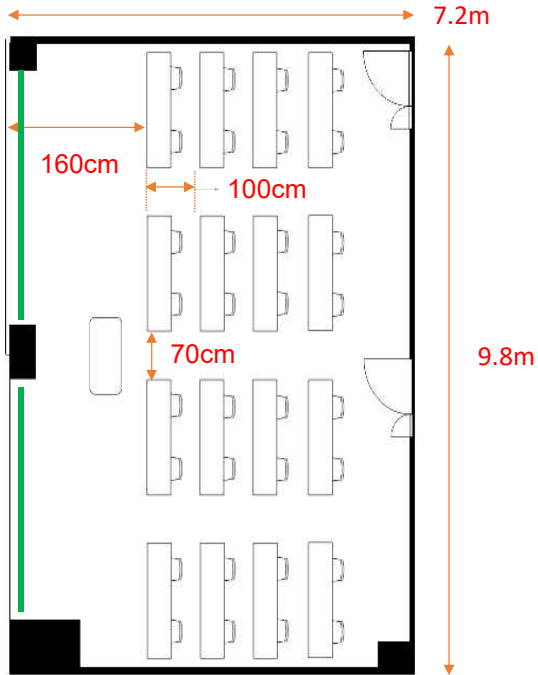

学校式

2名掛 32名
3名掛 48名

島型

2名掛 32名
3名掛 48名

口型

2名掛 24名
3名掛 36名

T字型

2名掛 36名
3名掛 54名

【面積】 70㎡ (21坪)
【広さ】 7.2m×9.78m
【天井】 2.8m

【利用可能時間】 8時～21時

【料金 (会員・平日)】

- 午前 9:00～12:00
12,210円 (税込)
 - 午後 13:00～17:00
15,180円 (税込)
 - 終日 9:00～17:00
19,470円 (税込)
 - 夜間 18:00～21:00
12,210円 (税込)
 - 展示会 8:00～19:00
27,940円 (税込)
 - 土日祝付加料金
2,860円 (税込)
 - 1時間超過付加料金
2,090円 (税込)
- ※価格は消費税10%込