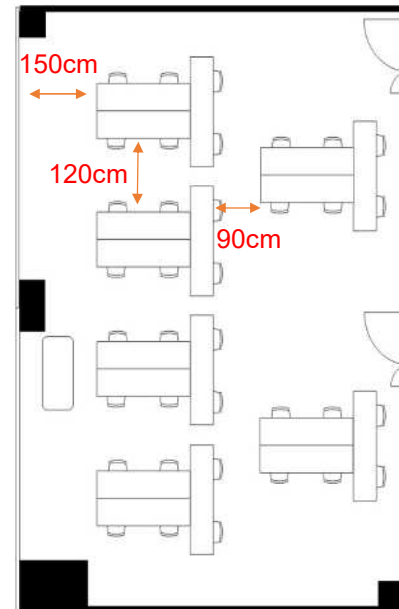

学校式

2名掛 32名
3名掛 48名

島型

2名掛 32名
3名掛 48名

口型

2名掛 24名
3名掛 36名

T字型

2名掛 36名
3名掛 54名

【面積】 70㎡ (21坪)
【広さ】 7.2m×9.78m
【天井】 2.8m

【利用可能時間】 8時～21時

【料金 (会員・平日)】

- 午前 9:00～12:00
12,210円 (税込)
 - 午後 13:00～17:00
15,180円 (税込)
 - 終日 9:00～17:00
19,470円 (税込)
 - 夜間 18:00～21:00
12,210円 (税込)
 - 展示会 8:00～19:00
27,940円 (税込)
 - 土日祝付加料金
2,860円 (税込)
 - 1時間超過付加料金
2,090円 (税込)
- ※価格は消費税10%込