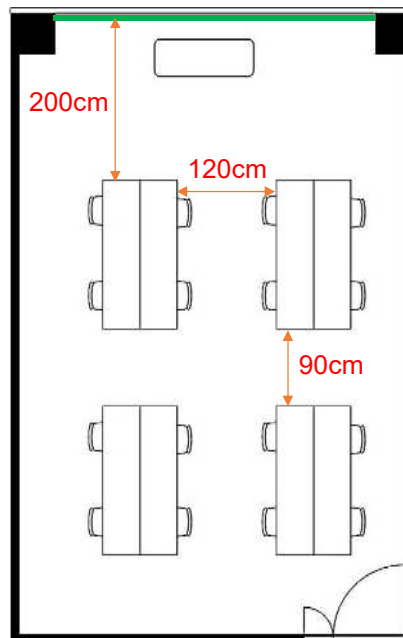

## 学校式

2名掛 16名  
3名掛 24名

## 島型

2名掛 16名  
3名掛 24名

## T字型

2名掛 18名  
3名掛 27名

**[面積]** 35㎡ (11坪)  
**[広さ]** 7.2m×4.85m  
**[天井]** 2.8m

**[利用可能時間]** 8時～21時