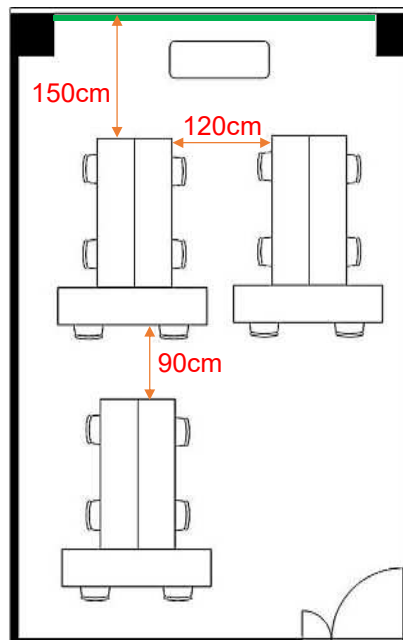

## 学校式

2名掛 16名  
3名掛 24名

## 島型

2名掛 16名  
3名掛 24名

## T字型

2名掛 18名  
3名掛 27名

**[面積]** 35㎡ (11坪)  
**[広さ]** 7.2m×4.85m  
**[天井]** 2.8m

**[利用可能時間]** 8時～21時