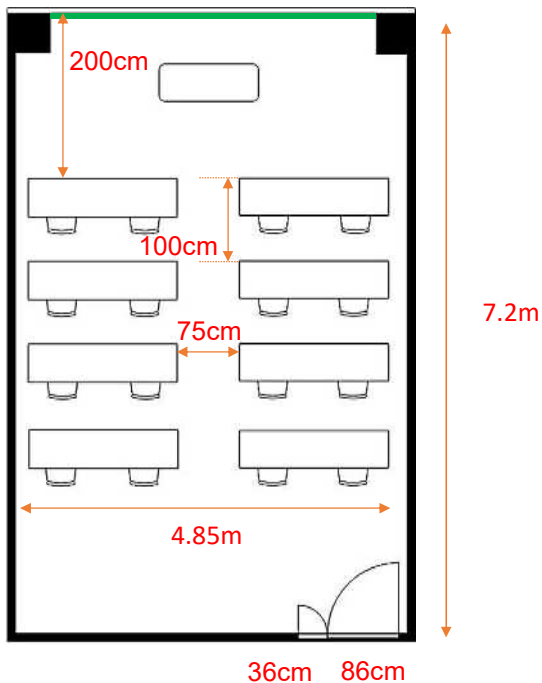

## 学校式

2名掛 16名  
3名掛 24名

## 島型

2名掛 16名  
3名掛 24名

## T字型

2名掛 18名  
3名掛 27名

**[面積]** 35㎡ (11坪)  
**[広さ]** 7.2m×4.85m  
**[天井]** 2.8m

**[利用可能時間]** 8時～21時