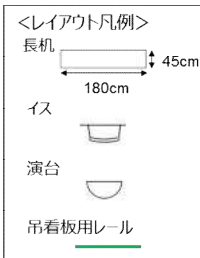

## 学校式

2名掛 16名  
3名掛 24名

## 島型

2名掛 16名  
3名掛 24名

## T字型

2名掛 18名  
3名掛 27名

**[面積]** 35㎡ (11坪)  
**[広さ]** 7.2m×4.85m  
**[天井]** 2.8m

**[利用可能時間]** 8時～21時