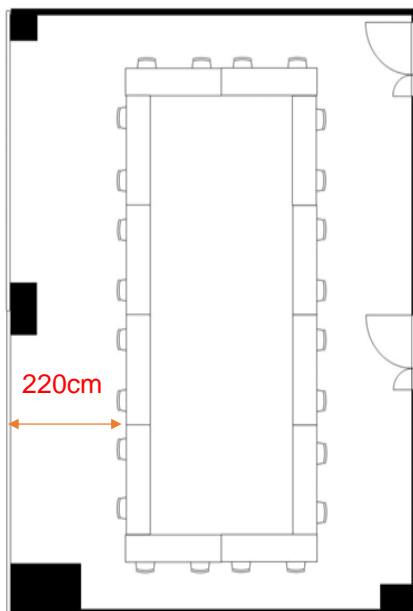

307会議室

学校式

2名掛 32名
3名掛 48名

島型

2名掛 32名
3名掛 48名

口型

2名掛 24名
3名掛 36名

T字型

2名掛 36名
3名掛 54名

[面積]
70㎡ (21坪)

[料金 (会員・平日)]

- 午前 9:00~12:00
11,988円 (税込)
- 午後 13:00~17:00
14,904円 (税込)
- 終日 9:00~17:00
19,116円 (税込)
- 展示会 8:00~19:00
27,432円 (税込)

- ▽ホワイトボード 有料
- ▽スクリーン 有料
- ▽マイク総使用可能本数 4
(有線2、無線 2 有料)
- ▽インターネット接続可 有料
- ▽特設電源なし

<レイアウト凡例>

- 長机 180cm x 45cm
- イス
- 演台
- 吊看板用レール