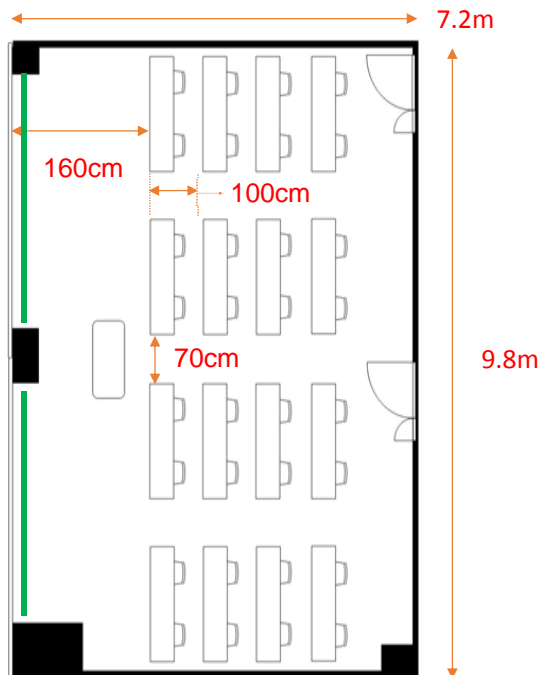

307会議室

学校式

2名掛 32名
3名掛 48名

島型

2名掛 32名
3名掛 48名

口型

2名掛 24名
3名掛 36名

T字型

2名掛 36名
3名掛 54名

[面積]
70㎡ (21坪)

[料金 (会員・平日)]

- 午前 9:00~12:00
11,988円 (税込)
- 午後 13:00~17:00
14,904円 (税込)
- 終日 9:00~17:00
19,116円 (税込)
- 展示会 8:00~19:00
27,432円 (税込)

- ▽ホワイトボード 有料
- ▽スクリーン 有料
- ▽マイク総使用可能本数 4
(有線2、無線 2 有料)
- ▽インターネット接続可 有料
- ▽特設電源なし

<レイアウト凡例>

- 長机 180cm x 45cm
- イス
- 演台
- 吊看板用レール