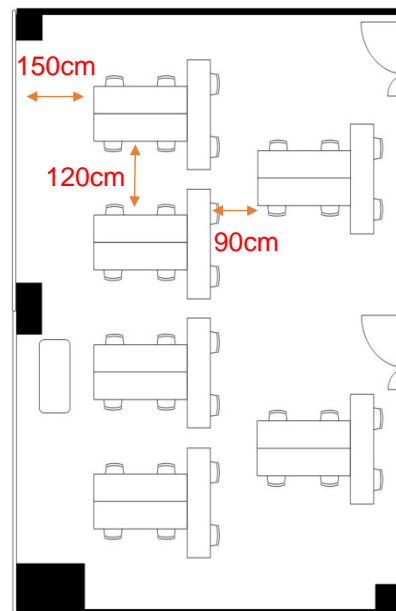

307会議室

学校式

2名掛 32名
3名掛 48名

島型

2名掛 32名
3名掛 48名

口型

2名掛 24名
3名掛 36名

T字型

2名掛 36名
3名掛 54名

[面積]
70㎡ (21坪)

[料金 (会員・平日)]

- 午前 9:00~12:00
11,988円 (税込)
- 午後 13:00~17:00
14,904円 (税込)
- 終日 9:00~17:00
19,116円 (税込)
- 展示会 8:00~19:00
27,432円 (税込)

- ▽ホワイトボード 有料
- ▽スクリーン 有料
- ▽マイク総使用可能本数 4
(有線2、無線 2 有料)
- ▽インターネット接続可 有料
- ▽特設電源なし

<レイアウト凡例>

- 長机 180cm x 45cm
- イス
- 演台
- 吊看板用レール