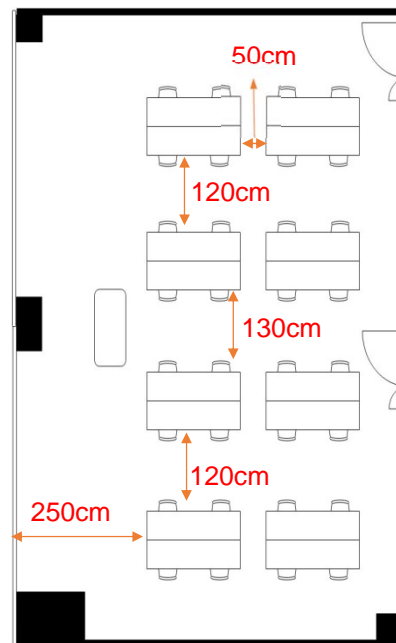

307会議室

学校式

2名掛 32名
3名掛 48名

島型

2名掛 32名
3名掛 48名

口型

2名掛 24名
3名掛 36名

T字型

2名掛 36名
3名掛 54名

[面積]
70㎡ (21坪)

[料金 (会員・平日)]

- 午前 9:00~12:00
11,988円 (税込)
- 午後 13:00~17:00
14,904円 (税込)
- 終日 9:00~17:00
19,116円 (税込)
- 展示会 8:00~19:00
27,432円 (税込)

- ▽ホワイトボード 有料
- ▽スクリーン 有料
- ▽マイク総使用可能本数 4
(有線2、無線 2 有料)
- ▽インターネット接続可 有料
- ▽特設電源なし

<レイアウト凡例>

- 長机 180cm x 45cm
- イス
- 演台
- 吊看板用レール