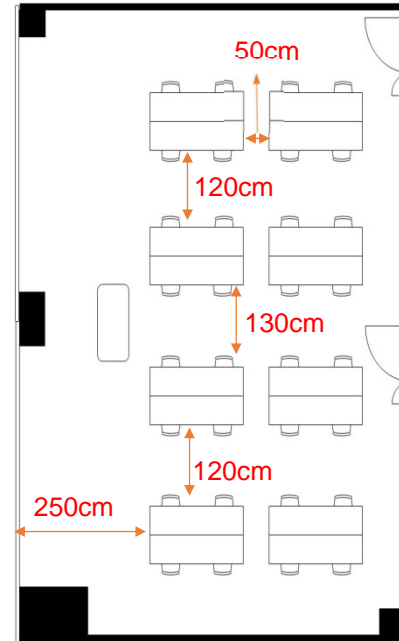

新307会議室

学校式

2名掛 32名
3名掛 48名

島型

2名掛 32名
3名掛 48名

口型

2名掛 24名
3名掛 36名

T字型

2名掛 36名
3名掛 54名

[面積]

70㎡ (21坪)

[料金 (会員・平日)]

- 午前 9:00~12:00
11,988円 (税込)
- 午後 13:00~17:00
14,904円 (税込)
- 終日 9:00~17:00
19,116円 (税込)
- 展示会 8:00~19:00
27,432円 (税込)

- ▽ホワイトボード 有料
- ▽スクリーン 有料
- ▽マイク総使用可能本数 4
(有線2、無線 2 有料)
- ▽インターネット接続可 有料
- ▽特設電源なし

<レイアウト凡例>