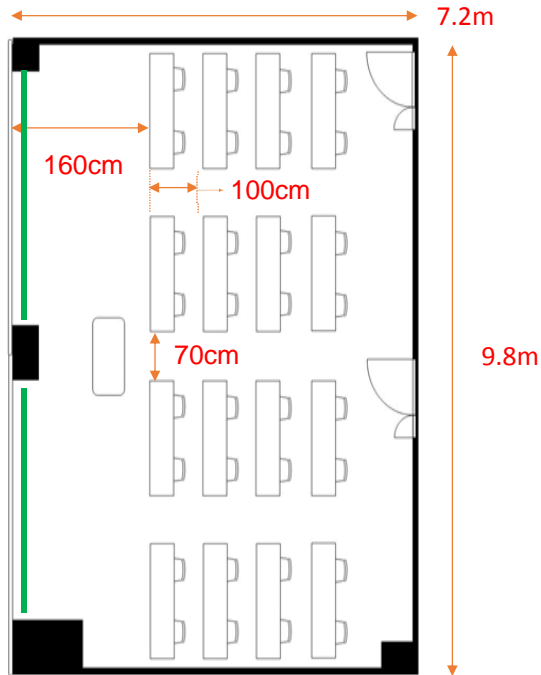

新307会議室

学校式

2名掛 32名
3名掛 48名

島型

2名掛 32名
3名掛 48名

口型

2名掛 24名
3名掛 36名

T字型

2名掛 36名
3名掛 54名

[面積]

70㎡ (21坪)

[料金 (会員・平日)]

- 午前 9:00~12:00
11,988円 (税込)
- 午後 13:00~17:00
14,904円 (税込)
- 終日 9:00~17:00
19,116円 (税込)
- 展示会 8:00~19:00
27,432円 (税込)

- ▽ホワイトボード 有料
- ▽スクリーン 有料
- ▽マイク総使用可能本数 4
(有線2、無線 2 有料)
- ▽インターネット接続可 有料
- ▽特設電源なし

<レイアウト凡例>