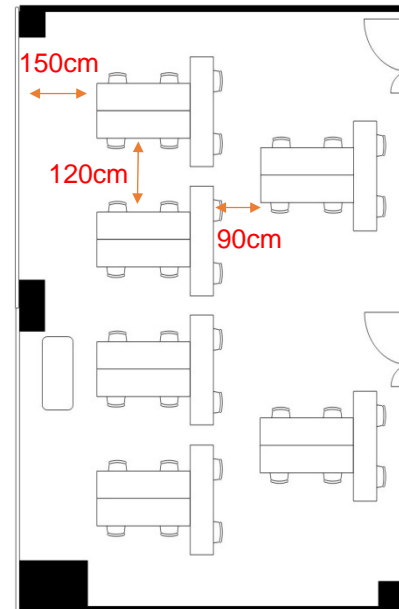

新307会議室

学校式

2名掛 32名
3名掛 48名

島型

2名掛 32名
3名掛 48名

口型

2名掛 24名
3名掛 36名

T字型

2名掛 36名
3名掛 54名

[面積]

70㎡ (21坪)

[料金 (会員・平日)]

- 午前 9:00~12:00
11,988円 (税込)
- 午後 13:00~17:00
14,904円 (税込)
- 終日 9:00~17:00
19,116円 (税込)
- 展示会 8:00~19:00
27,432円 (税込)

- ▽ホワイトボード 有料
- ▽スクリーン 有料
- ▽マイク総使用可能本数 4
(有線2、無線 2 有料)
- ▽インターネット接続可 有料
- ▽特設電源なし

<レイアウト凡例>