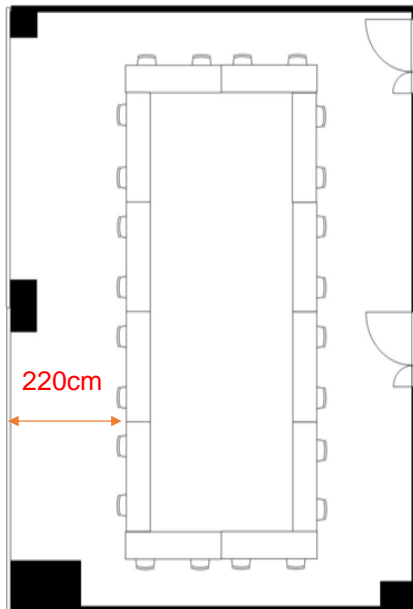

新307会議室

学校式

2名掛 32名
3名掛 48名

島型

2名掛 32名
3名掛 48名

口型

2名掛 24名
3名掛 36名

T字型

2名掛 36名
3名掛 54名

[面積]

70㎡ (21坪)

[料金 (会員・平日)]

- 午前 9:00~12:00
11,988円 (税込)
- 午後 13:00~17:00
14,904円 (税込)
- 終日 9:00~17:00
19,116円 (税込)
- 展示会 8:00~19:00
27,432円 (税込)

- ▽ホワイトボード 有料
- ▽スクリーン 有料
- ▽マイク総使用可能本数 4
(有線2、無線 2 有料)
- ▽インターネット接続可 有料
- ▽特設電源なし

<レイアウト凡例>