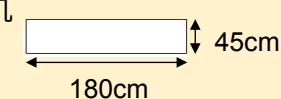

○終日 9:00~17:00

19,116円 (税込)

○展示会 8:00~19:00

27,432円 (税込)

- ▽ホワイトボード 有料
- ▽スクリーン 有料
- ▽マイク総使用可能本数 3
(有線1、無線 2 有料)
- ▽インターネット接続可 有料
- ▽特設電源なし

<レイアウト凡例>

長机

イス