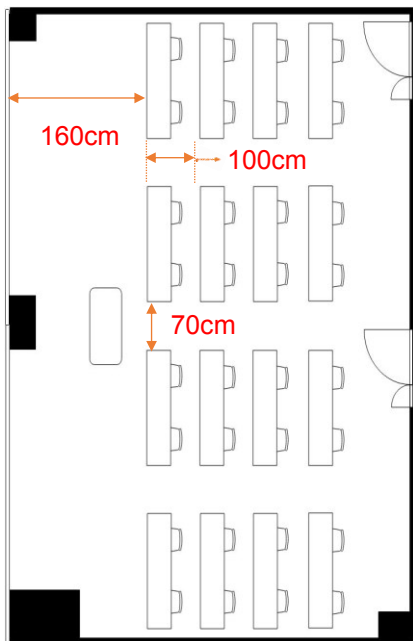

新307会議室

学校式

2名掛 32名
3名掛 48名

島型

2名掛 32名
3名掛 48名

口型

2名掛 24名
3名掛 36名

T字型

2名掛 36名
3名掛 54名

[面積]

70㎡ (21坪)

[料金 (会員・平日)]

○午前 9:00~12:00

11,988円 (税込)

○午後 13:00~17:00

14,904円 (税込)

○終日 9:00~17:00

19,116円 (税込)

○展示会 8:00~19:00

27,432円 (税込)

- ▽ホワイトボード 有料
- ▽スクリーン 有料
- ▽マイク総使用可能本数 3
(有線1、無線 2 有料)
- ▽インターネット接続可 有料
- ▽特設電源なし

<レイアウト凡例>

長机

イス

演台

吊看板用レール