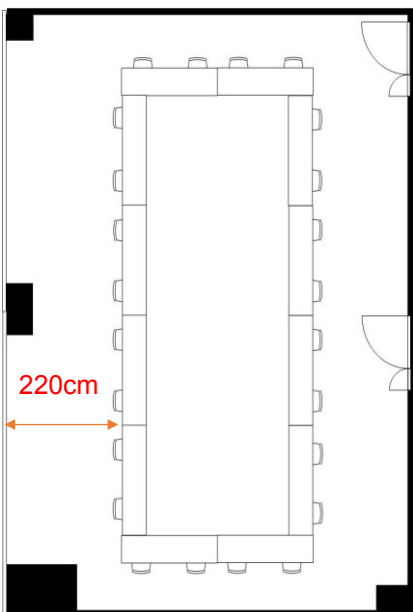

新307会議室

学校式

2名掛 32名
3名掛 48名

島型

2名掛 32名
3名掛 48名

口型

2名掛 24名
3名掛 36名

T字型

2名掛 36名
3名掛 54名

[面積]

70㎡ (21坪)

[料金 (会員・平日)]

○午前 9:00~12:00

11,988円 (税込)

○午後 13:00~17:00

14,904円 (税込)

○終日 9:00~17:00

19,116円 (税込)

○展示会 8:00~19:00

27,432円 (税込)

- ▽ホワイトボード 有料
- ▽スクリーン 有料
- ▽マイク総使用可能本数 3
(有線1、無線 2 有料)
- ▽インターネット接続可 有料
- ▽特設電源なし

<レイアウト凡例>

長机

イス

演台

吊看板用レール