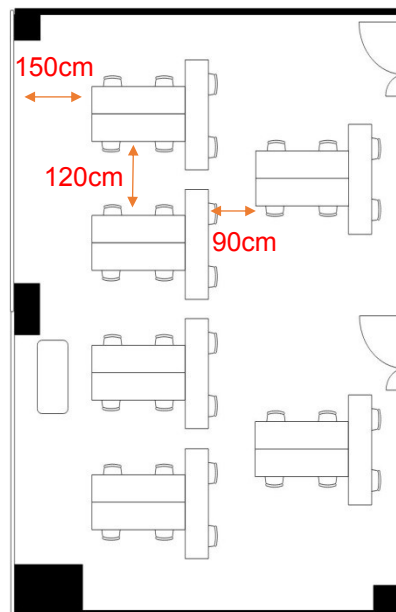

新307会議室

学校式

2名掛 32名
3名掛 48名

島型

2名掛 32名
3名掛 48名

口型

2名掛 24名
3名掛 36名

T字型

2名掛 36名
3名掛 54名

[面積]

70㎡ (21坪)

[料金 (会員・平日)]

○午前 9:00~12:00

11,988円 (税込)

○午後 13:00~17:00

14,904円 (税込)

演台

吊看板用レール