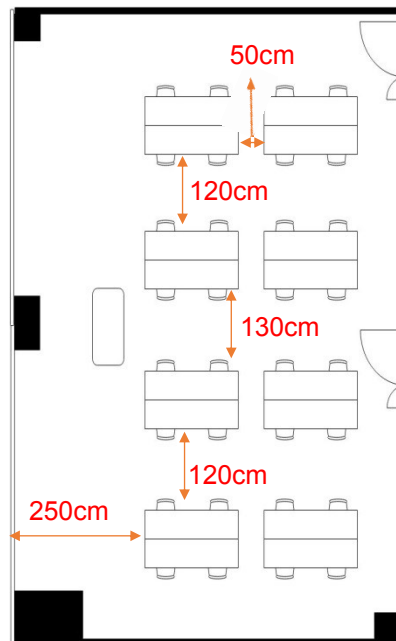

新307会議室

学校式

2名掛 32名
3名掛 48名

島型

2名掛 32名
3名掛 48名

口型

2名掛 24名
3名掛 36名

T字型

2名掛 36名
3名掛 54名

[面積]

70㎡ (21坪)

[料金 (会員・平日)]

○午前 9:00~12:00

11,988円 (税込)

○午後 13:00~17:00

14,904円 (税込)

○終日 9:00~17:00

19,116円 (税込)

○展示会 8:00~19:00

27,432円 (税込)

- ▽ホワイトボード 有料
- ▽スクリーン 有料
- ▽マイク総使用可能本数 3
(有線1、無線 2 有料)
- ▽インターネット接続可 有料
- ▽特設電源なし

<レイアウト凡例>

長机

イス

演台

吊看板用レール