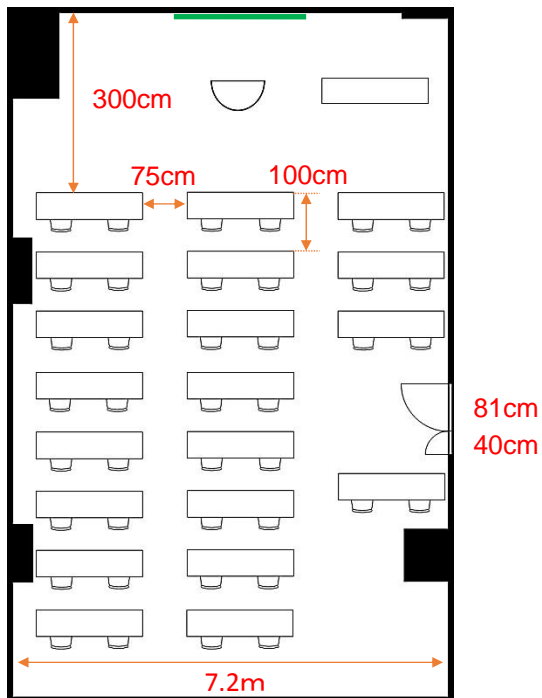

B1-b会議室

学校式

2名掛 40名
3名掛 60名

12.1m

島型

2名掛 32名
3名掛 48名

T字型

2名掛 36名
3名掛 54名

口型

2名掛 24名
3名掛 36名

[面積]
87㎡ (26坪)

[料金 (会員・平日)]

- 午前 9:00~12:00
10,908円 (税込)
- 午後 13:00~17:00
13,608円 (税込)
- 終日 9:00~17:00
17,388円 (税込)
- 展示会 8:00~19:00
24,948円 (税込)

- ▽ホワイトボード 有料
- ▽スクリーン 有料
- ▽マイク総使用可能本数 4
(有線2、無線2 有料)
- ▽インターネット接続可 有料
- ▽特設電源なし

<レイアウト凡例>