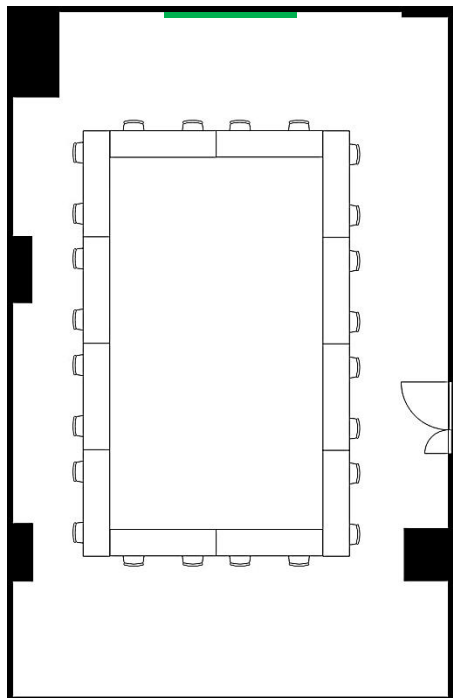

B1-b会議室

学校式

2名掛 40名
3名掛 60名

12.1m

島型

2名掛 32名
3名掛 48名

T字型

2名掛 36名
3名掛 54名

口型

2名掛 24名
3名掛 36名

[面積]
87㎡ (26坪)

[料金 (会員・平日)]

- 午前 9:00~12:00
10,908円 (税込)
- 午後 13:00~17:00
13,608円 (税込)
- 終日 9:00~17:00
17,388円 (税込)
- 展示会 8:00~19:00
24,948円 (税込)

- ▽ホワイトボード 有料
- ▽スクリーン 有料
- ▽マイク総使用可能本数 4
(有線2、無線2 有料)
- ▽インターネット接続可 有料
- ▽特設電源なし

<レイアウト凡例>