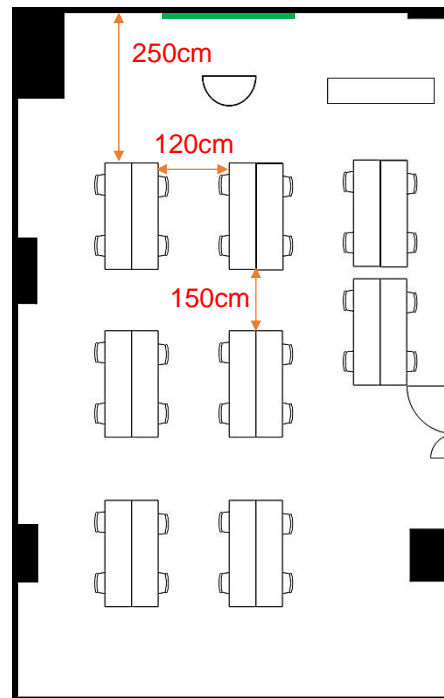

B1-b会議室

学校式

2名掛 40名
3名掛 60名

12.1m

島型

2名掛 32名
3名掛 48名

T字型

2名掛 36名
3名掛 54名

口型

2名掛 24名
3名掛 36名

[面積]
87㎡ (26坪)

[料金 (会員・平日)]

- 午前 9:00~12:00
10,908円 (税込)
- 午後 13:00~17:00
13,608円 (税込)
- 終日 9:00~17:00
17,388円 (税込)
- 展示会 8:00~19:00
24,948円 (税込)

- ▽ホワイトボード 有料
- ▽スクリーン 有料
- ▽マイク総使用可能本数 4
(有線2、無線2 有料)
- ▽インターネット接続可 有料
- ▽特設電源なし

<レイアウト凡例>