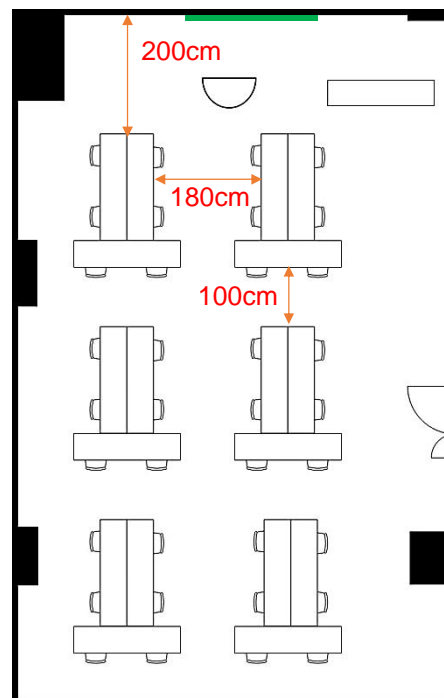

B1-b会議室

学校式

2名掛 40名
3名掛 60名

12.1m

島型

2名掛 32名
3名掛 48名

T字型

2名掛 36名
3名掛 54名

口型

2名掛 24名
3名掛 36名

[面積]
87㎡ (26坪)

[料金 (会員・平日)]

- 午前 9:00~12:00
10,908円 (税込)
- 午後 13:00~17:00
13,608円 (税込)
- 終日 9:00~17:00
17,388円 (税込)
- 展示会 8:00~19:00
24,948円 (税込)

- ▽ホワイトボード 有料
- ▽スクリーン 有料
- ▽マイク総使用可能本数 4
(有線2、無線2 有料)
- ▽インターネット接続可 有料
- ▽特設電源なし

<レイアウト凡例>