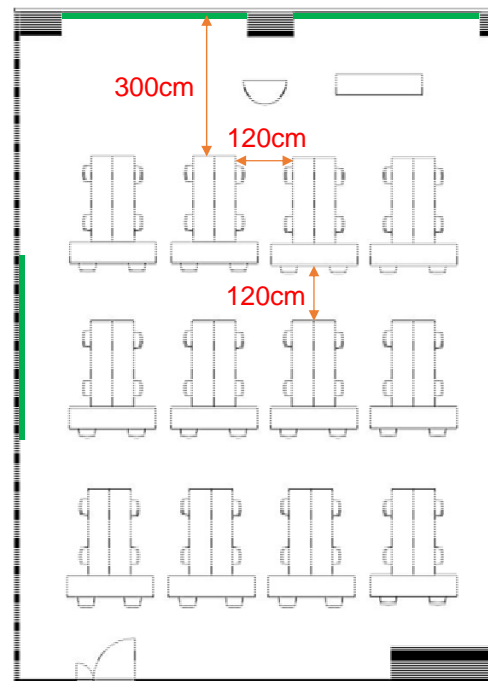

408会議室

学校式

2名掛 80名
3名掛 120名

□型

2名掛 36名
3名掛 54名

島型

2名掛 64名
3名掛 96名

T字型

2名掛 72名
3名掛 108名

[面積]
139m² (42坪)

[料金 (会員・平日)]

- 午前 9:00~12:00
19,116円 (税込)
- 午後 13:00~17:00
23,868円 (税込)
- 終日 9:00~17:00
30,564円 (税込)
- 展示会 8:00~19:00
43,956円 (税込)

- ▽ホワイトボード 有料
- ▽スクリーン 有料
- ▽マイク総使用可能本数 3
(有線1、無線 2 有料)
- ▽インターネット接続可 有料
- ▽特設電源あり 有料

<レイアウト凡例>