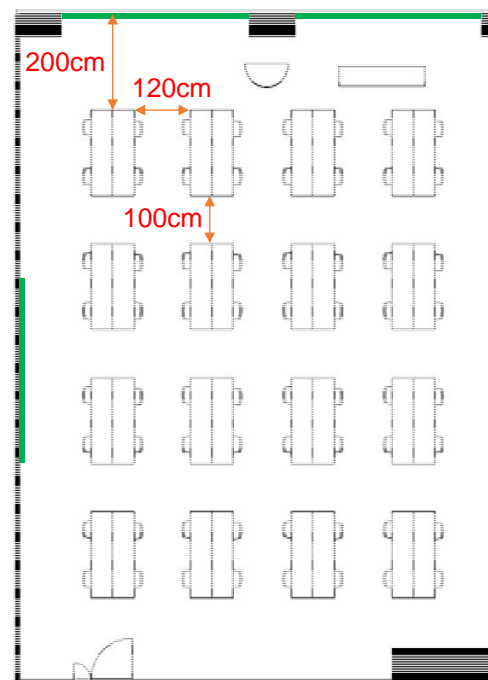

408会議室

学校式

2名掛 80名
3名掛 120名

□型

2名掛 36名
3名掛 54名

島型

2名掛 64名
3名掛 96名

T字型

2名掛 72名
3名掛 108名

[面積]
139m² (42坪)

[料金 (会員・平日)]

- 午前 9:00~12:00
19,116円 (税込)
- 午後 13:00~17:00
23,868円 (税込)
- 終日 9:00~17:00
30,564円 (税込)
- 展示会 8:00~19:00
43,956円 (税込)

- ▽ホワイトボード 有料
- ▽スクリーン 有料
- ▽マイク総使用可能本数 3
(有線1、無線 2 有料)
- ▽インターネット接続可 有料
- ▽特設電源あり 有料

<レイアウト凡例>