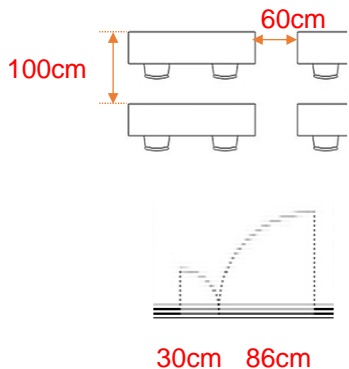

408会議室

学校式

2名掛 80名
3名掛 120名

□型

2名掛 36名
3名掛 54名

島型

2名掛 64名
3名掛 96名

T字型

2名掛 72名
3名掛 108名

[面積]
139m² (42坪)

[料金 (会員・平日)]

- 午前 9:00~12:00
19,116円 (税込)
- 午後 13:00~17:00
23,868円 (税込)
- 終日 9:00~17:00
30,564円 (税込)
- 展示会 8:00~19:00
43,956円 (税込)

- ▽ホワイトボード 有料
- ▽スクリーン 有料
- ▽マイク総使用可能本数 3
(有線1、無線 2 有料)
- ▽インターネット接続可 有料
- ▽特設電源あり 有料