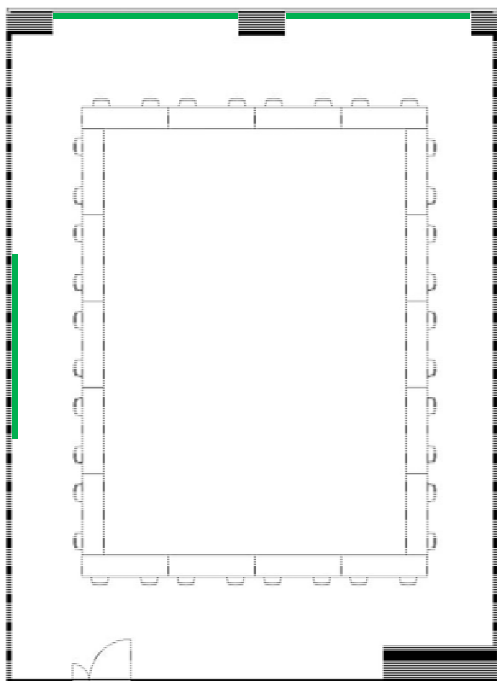

408会議室

学校式

2名掛 80名
3名掛 120名

□型

2名掛 36名
3名掛 54名

島型

2名掛 64名
3名掛 96名

T字型

2名掛 72名
3名掛 108名

[面積]
139m² (42坪)

[料金 (会員・平日)]

- 午前 9:00~12:00
19,116円 (税込)
- 午後 13:00~17:00
23,868円 (税込)
- 終日 9:00~17:00
30,564円 (税込)
- 展示会 8:00~19:00
43,956円 (税込)

- ▽ホワイトボード 有料
- ▽スクリーン 有料
- ▽マイク総使用可能本数 3
(有線1、無線 2 有料)
- ▽インターネット接続可 有料
- ▽特設電源あり 有料

<レイアウト凡例>