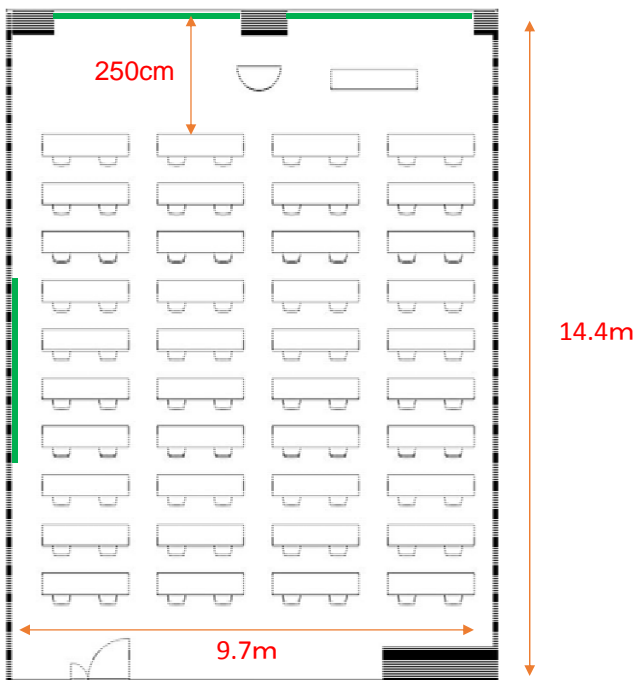

408会議室

学校式

2名掛 80名
3名掛 120名

□型

2名掛 36名
3名掛 54名

島型

2名掛 64名
3名掛 96名

T字型

2名掛 72名
3名掛 108名

[面積]
139m² (42坪)

[料金 (会員・平日)]

- 午前 9:00~12:00
19,116円 (税込)
- 午後 13:00~17:00
23,868円 (税込)
- 終日 9:00~17:00
30,564円 (税込)
- 展示会 8:00~19:00
43,956円 (税込)

- ▽ホワイトボード 有料
- ▽スクリーン 有料
- ▽マイク総使用可能本数 3
(有線1、無線 2 有料)
- ▽インターネット接続可 有料
- ▽特設電源あり 有料

<レイアウト凡例>