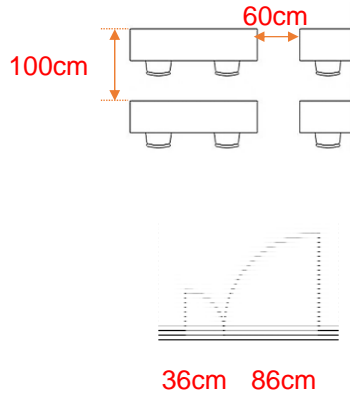

## 学校式

2名掛 80名  
3名掛 120名

### [面積]

139m<sup>2</sup> (42坪)