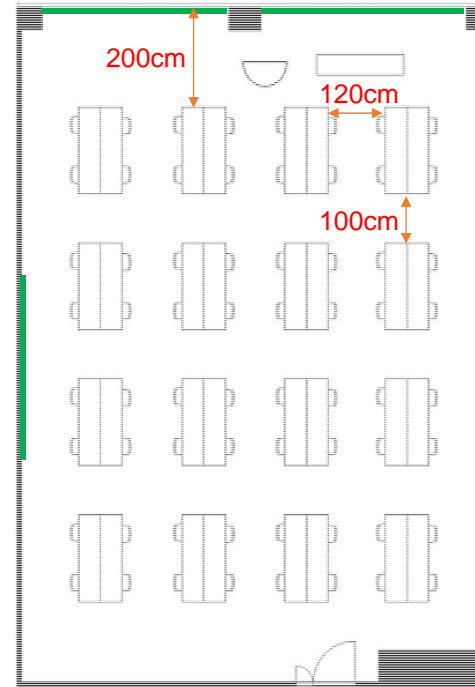

## 学校式

2名掛 80名  
3名掛 120名

## 島型

2名掛 64名  
3名掛 96名

### [面積]

139m<sup>2</sup> (42坪)