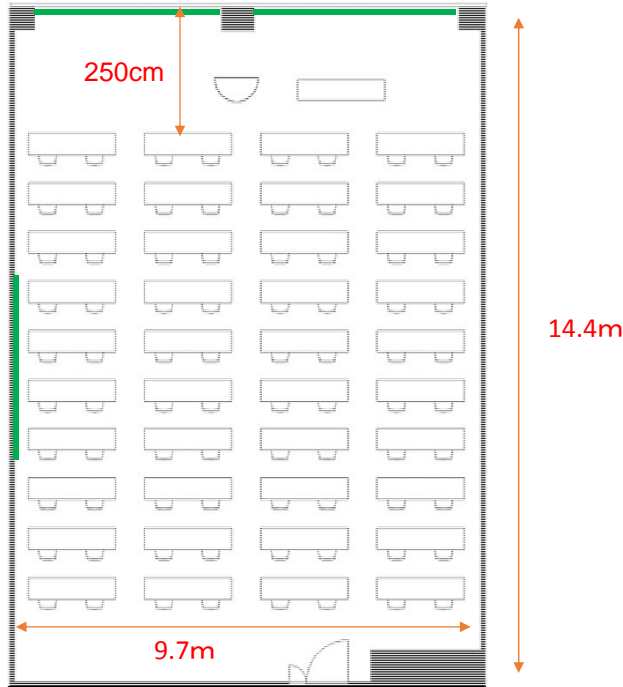

## 学校式

2名掛 80名  
3名掛 120名

## 島型

2名掛 64名  
3名掛 96名

### [面積]

139m<sup>2</sup> (42坪)