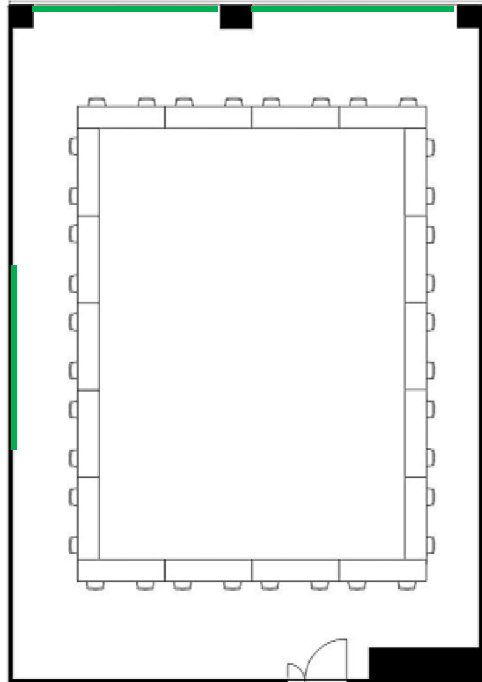

口型

2名掛 36名
3名掛 54名