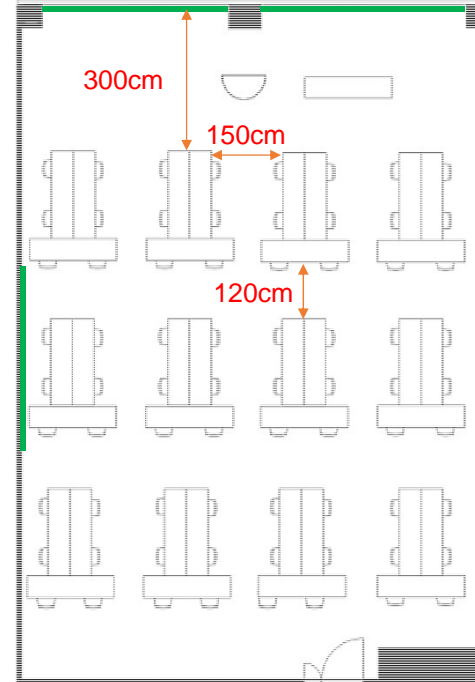

## 学校式

2名掛 80名  
3名掛 120名

## 島型

2名掛 64名  
3名掛 96名

### [面積]

139m<sup>2</sup> (42坪)