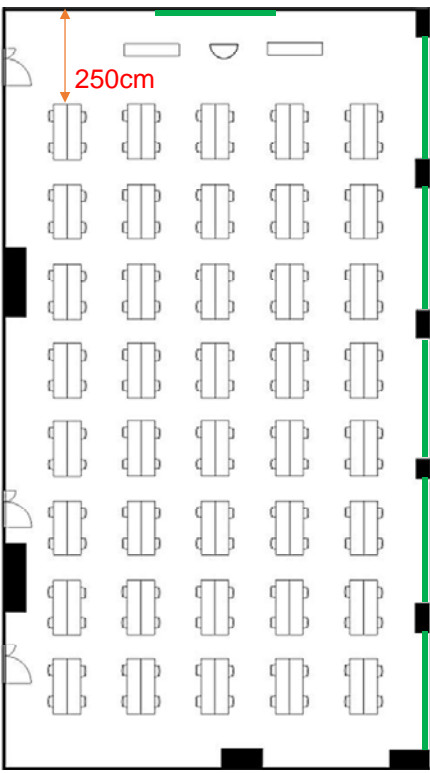

406~408会議室 (連結)

学校式

2名掛 200名
3名掛 300名

24.25m

14.4m

口型

2名掛 60名
3名掛 90名

島型

2名掛 160名
3名掛 240名

250cm

T字型

2名掛 180名
3名掛 270名

300cm

406子扉(後) 86cm
407子扉(中) 36cm
408子扉(前) 30cm

[面積]

349m² (106坪)

イス

演台

吊看板用レール