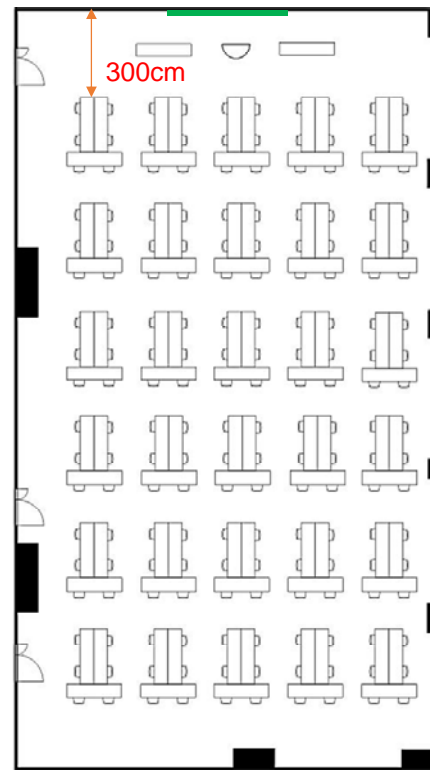

406~408会議室 (連結)

学校式

2名掛 200名
3名掛 300名

24.25m

14.4m

口型

2名掛 60名
3名掛 90名

島型

2名掛 160名
3名掛 240名

250cm

T字型

2名掛 180名
3名掛 270名

300cm

406子扉(後) 86cm
407子扉(中) 36cm
408子扉(前) 30cm

[面積]

349m² (106坪)