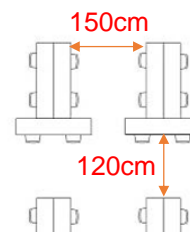

406~408会議室 (連結)

学校式

2名掛 200名
3名掛 300名

24.25m

14.4m

口型

2名掛 60名
3名掛 90名

島型

2名掛 160名
3名掛 240名

250cm

T字型

2名掛 180名
3名掛 270名

300cm

406子扉(後) 86cm
407子扉(中) 36cm
408子扉(前) 30cm

[面積]

349m² (106坪)