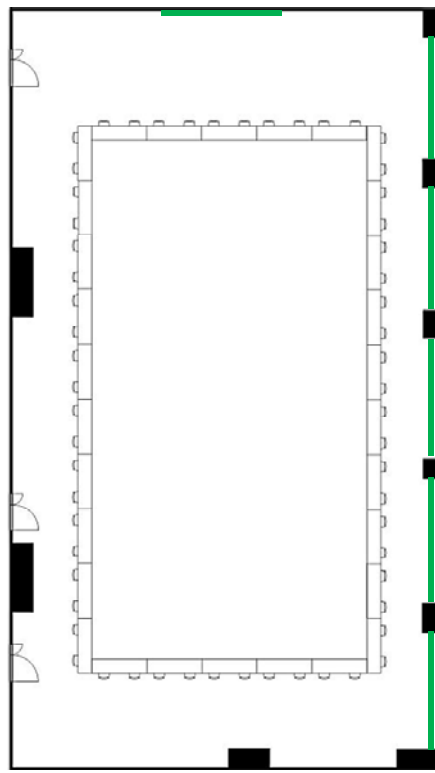

406~408会議室 (連結)

学校式

2名掛 200名
3名掛 300名

24.25m

14.4m

口型

2名掛 60名
3名掛 90名

島型

2名掛 160名
3名掛 240名

250cm

T字型

2名掛 180名
3名掛 270名

300cm

406子扉(後) 86cm
407子扉(中) 36cm
408子扉(前) 30cm

[面積]

349m² (106坪)

イス

演台

吊看板用レール