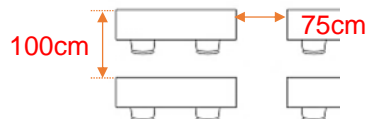

406~408会議室 (連結)

学校式

2名掛 200名
3名掛 300名

24.25m

14.4m

口型

2名掛 60名
3名掛 90名

島型

2名掛 160名
3名掛 240名

250cm

T字型

2名掛 180名
3名掛 270名

300cm

406子扉(後) 86cm
407子扉(中) 36cm
408子扉(前) 30cm

[面積]

349m² (106坪)