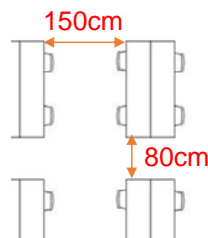

406~408会議室 (連結)

学校式

2名掛 200名
3名掛 300名

24.25m

14.4m

口型

2名掛 60名
3名掛 90名

島型

2名掛 160名
3名掛 240名

250cm

T字型

2名掛 180名
3名掛 270名

300cm

406子扉(後) 86cm
407子扉(中) 36cm
408子扉(前) 30cm

[面積]

349m² (106坪)