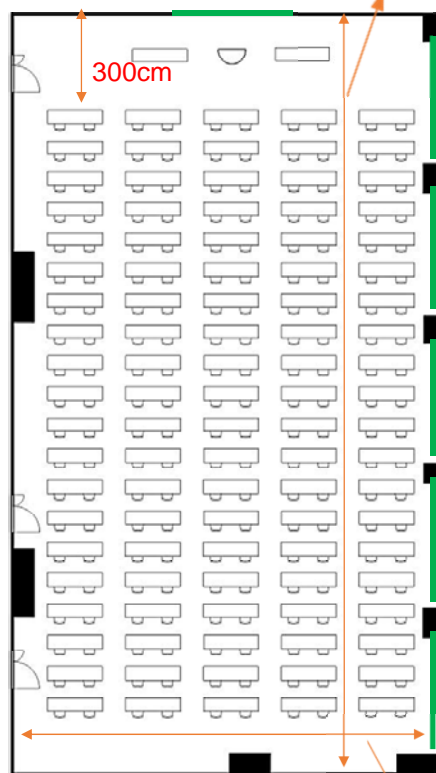

406~408会議室 (連結)

学校式

2名掛 200名
3名掛 300名

24.25m

14.4m

口型

2名掛 60名
3名掛 90名

島型

2名掛 160名
3名掛 240名

250cm

T字型

2名掛 180名
3名掛 270名

300cm

406子扉(後) 86cm
407子扉(中) 36cm
408子扉(前) 30cm

[面積]

349m² (106坪)

イス

演台

吊看板用レール