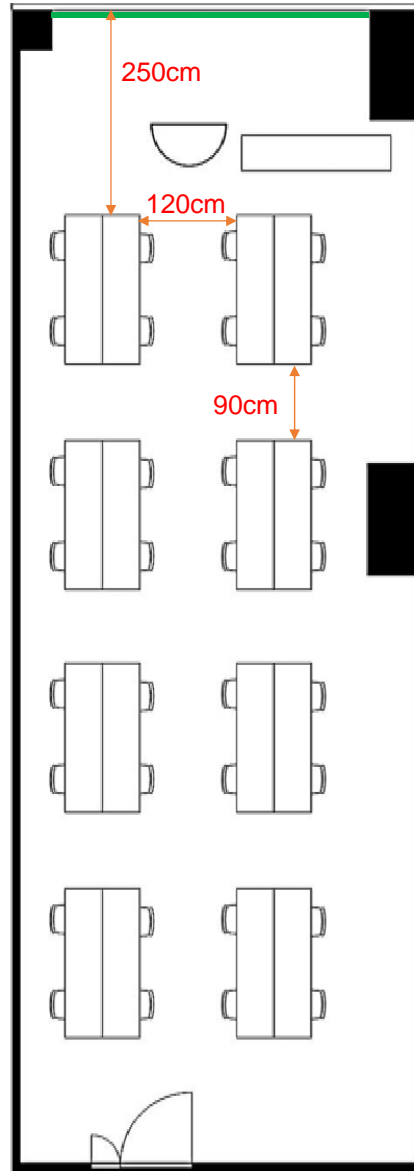

406会議室

学校式

2名掛 40名
3名掛 60名

口型

2名掛 24名
3名掛 36名

島型

2名掛 32名
3名掛 48名

T字型

2名掛 30名
3名掛 45名

[面積]

70㎡ (21坪)

[料金 (会員・平日)]

○午前 9:00~12:00

11,988円 (税込)

○午後 13:00~17:00

14,904円 (税込)