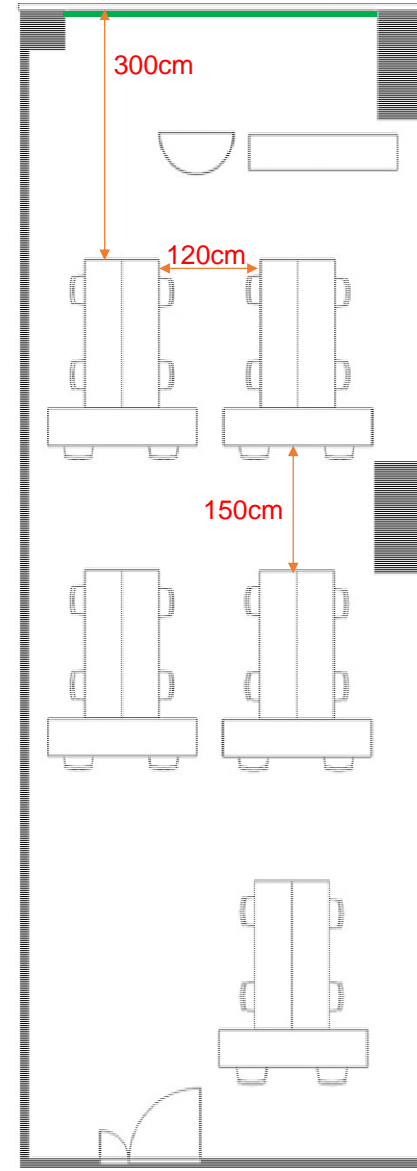

406会議室

学校式

2名掛 40名
3名掛 60名

口型

2名掛 24名
3名掛 36名

島型

2名掛 32名
3名掛 48名

T字型

2名掛 30名
3名掛 45名

[面積]

70㎡ (21坪)

[料金 (会員・平日)]

○午前 9:00~12:00

11,988円 (税込)

○午後 13:00~17:00

14,904円 (税込)