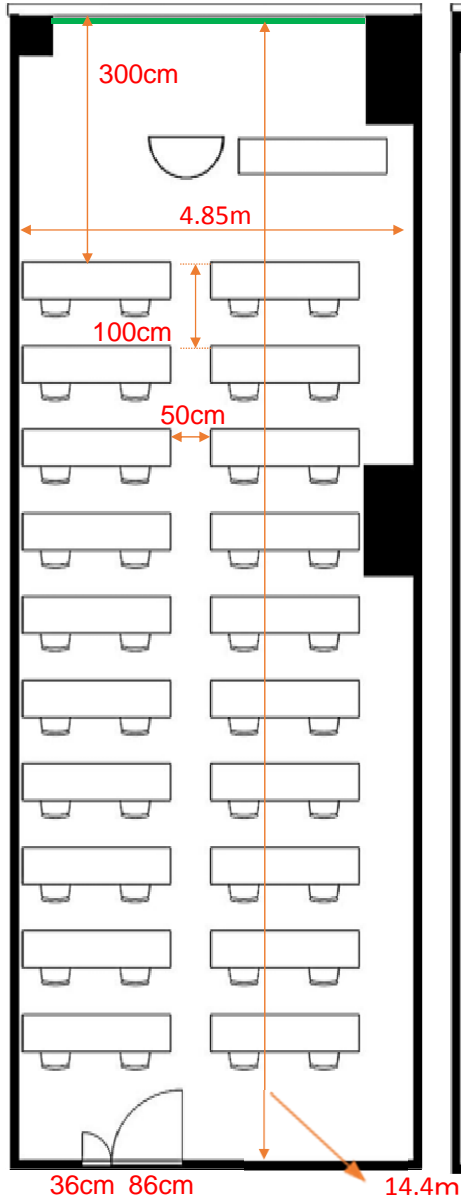

406会議室

学校式

2名掛 40名
3名掛 60名

口型

2名掛 24名
3名掛 36名

島型

2名掛 32名
3名掛 48名

T字型

2名掛 30名
3名掛 45名

[面積]

70㎡ (21坪)

[料金 (会員・平日)]

○午前 9:00~12:00

11,988円 (税込)

○午後 13:00~17:00

14,904円 (税込)

○終日 9:00~17:00

19,116円 (税込)

○展示会 8:00~19:00

27,432円 (税込)

▽ホワイトボード 有料

▽スクリーン 有料

▽マイク総使用可能本数 3

(有線1、無線 2 有料)