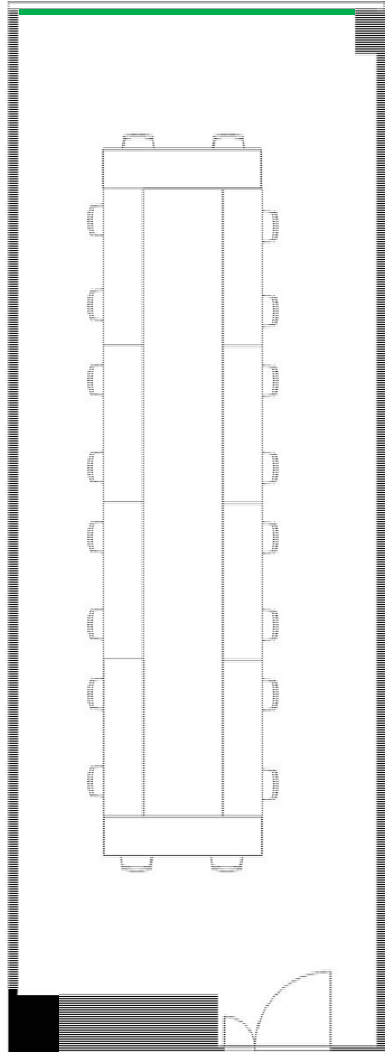

405会議室

学校式

2名掛 28名
3名掛 42名

36cm 86cm

□型

2名掛 20名
3名掛 30名

11.85m

島型

2名掛 24名
3名掛 36名

T字型

2名掛 24名
3名掛 36名

[面積]

53m² (16坪)

[料金 (会員・平日)]

○午前 9:00~12:00

9,828円 (税込)