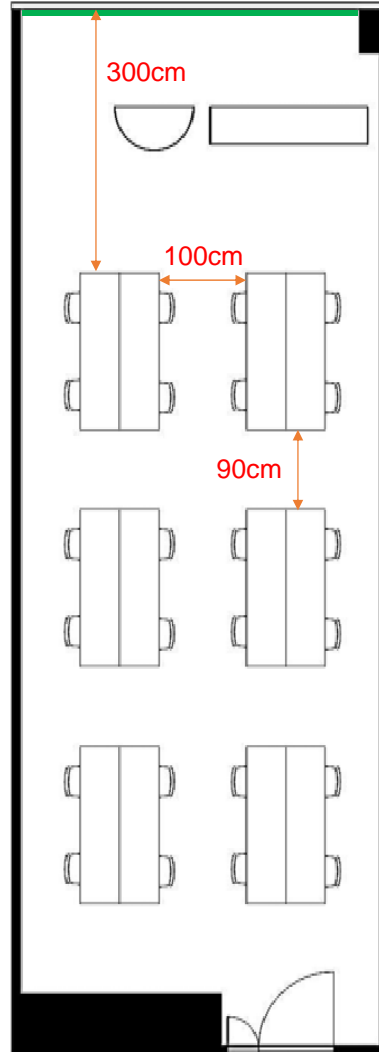

405会議室

学校式

2名掛 28名
3名掛 42名

36cm 86cm

□型

2名掛 20名
3名掛 30名

11.85m

島型

2名掛 24名
3名掛 36名

T字型

2名掛 24名
3名掛 36名

[面積]

53m² (16坪)

[料金 (会員・平日)]

○午前 9:00~12:00

9,828円 (税込)