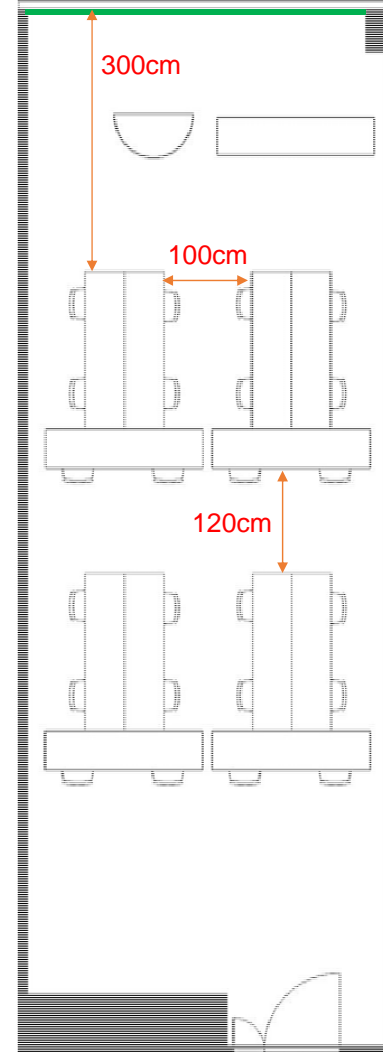

405会議室

学校式

2名掛 28名
3名掛 42名

36cm 86cm

□型

2名掛 20名
3名掛 30名

11.85m

島型

2名掛 24名
3名掛 36名

T字型

2名掛 24名
3名掛 36名

[面積]

53m² (16坪)

[料金 (会員・平日)]

○午前 9:00~12:00

9,828円 (税込)