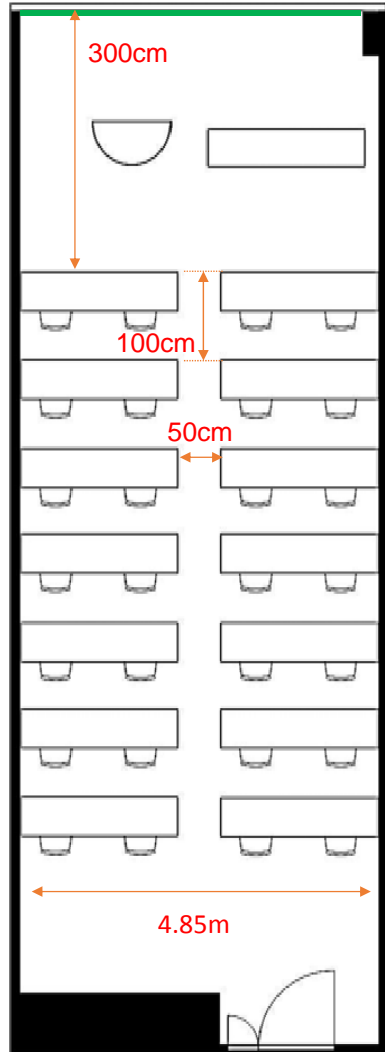

405会議室

学校式

2名掛 28名
3名掛 42名

36cm 86cm

□型

2名掛 20名
3名掛 30名

11.85m

島型

2名掛 24名
3名掛 36名

T字型

2名掛 24名
3名掛 36名

[面積]

53m² (16坪)

[料金 (会員・平日)]

○午前 9:00~12:00

9,828円 (税込)