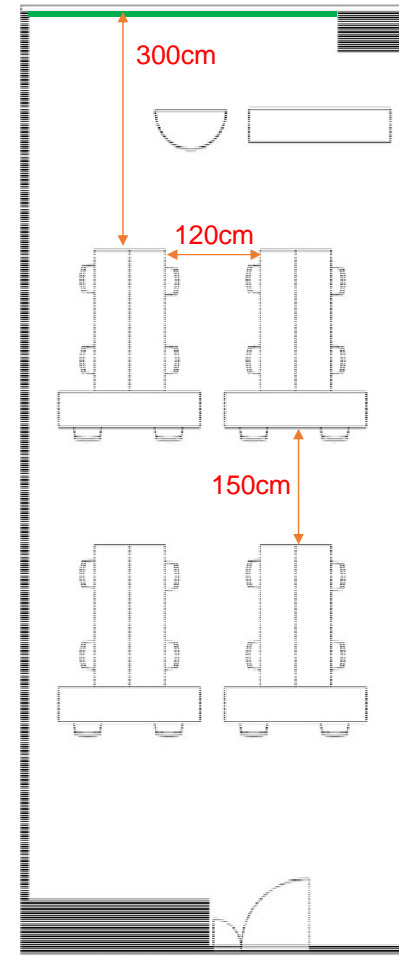

404会議室

学校式

2名掛 28名
3名掛 42名

36cm 86cm

□型

2名掛 20名
3名掛 30名

11.85m

島型

2名掛 24名
3名掛 36名

T字型

2名掛 24名
3名掛 36名

[面積]

58㎡ (18坪)

[料金 (会員・平日)]

○午前 9:00~12:00

9,828円 (税込)