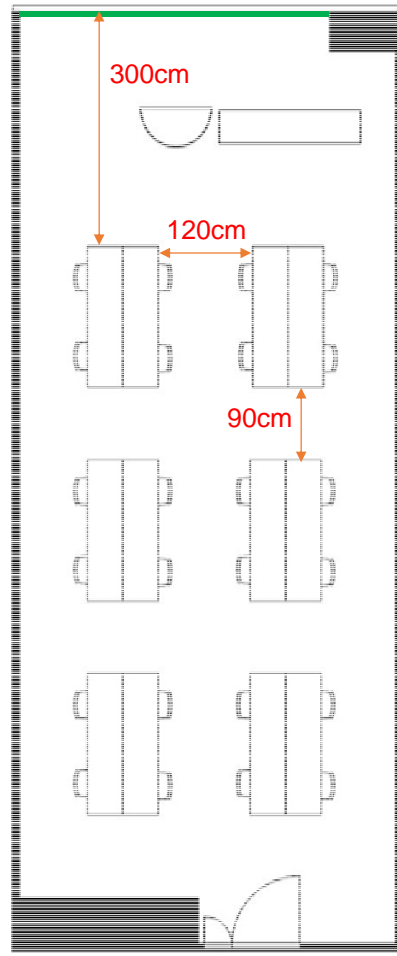

404会議室

学校式

2名掛 28名
3名掛 42名

36cm 86cm

□型

2名掛 20名
3名掛 30名

11.85m

島型

2名掛 24名
3名掛 36名

T字型

2名掛 24名
3名掛 36名

[面積]

58㎡ (18坪)

[料金 (会員・平日)]

○午前 9:00~12:00

9,828円 (税込)