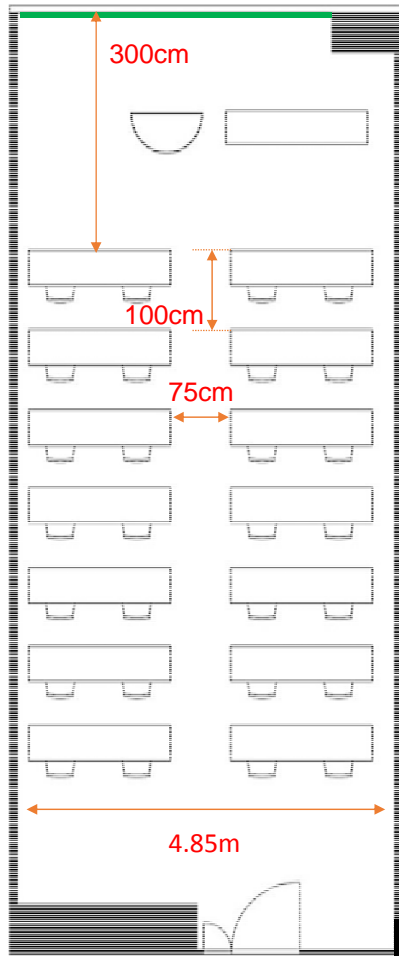

404会議室

学校式

2名掛 28名
3名掛 42名

36cm 86cm

□型

2名掛 20名
3名掛 30名

11.85m

島型

2名掛 24名
3名掛 36名

T字型

2名掛 24名
3名掛 36名

[面積]

58㎡ (18坪)

[料金 (会員・平日)]

○午前 9:00~12:00

9,828円 (税込)

▽マイク総使用可能本数 3
(有線1、無線 2 有料)

▽インターネット接続可 有料

▽特設電源あり 有料

<レイアウト凡例>

長机

イス

演台

吊看板用レール