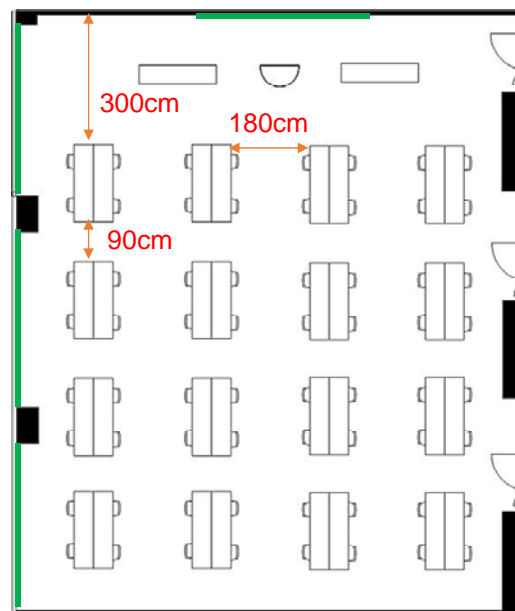

403~405会議室 (連結)

学校式

2名掛 80名
3名掛 120名

島型

2名掛 64名
3名掛 96名

口型

2名掛 40名
3名掛 60名

T字型

2名掛 72名
3名掛 108名

[面積]
168㎡ (51坪)

[料金 (会員・平日)]

- 午前 9:00~12:00
22,896円 (税込)
- 午後 13:00~17:00
28,620円 (税込)
- 終日 9:00~17:00
36,936円 (税込)
- 展示会 8:00~19:00
53,136円 (税込)

- ▽ホワイトボード 有料
- ▽スクリーン 有料
- ▽マイク総使用可能本数 9
(有線3、無線 6 有料)
- ▽インターネット接続可 有料
- ▽特設電源あり 有料

<レイアウト凡例>

長机 45cm
180cm

イス

演台

吊看板用レール