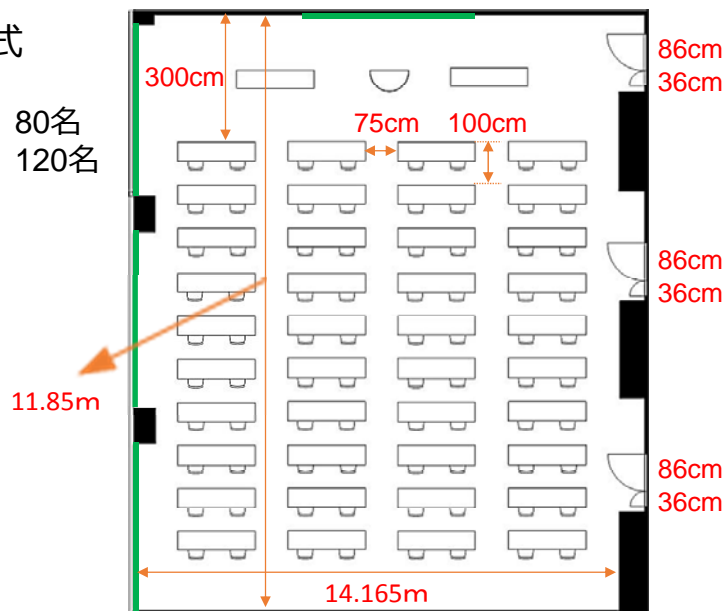

403~405会議室 (連結)

学校式

2名掛 80名
3名掛 120名

島型

2名掛 64名
3名掛 96名

口型

2名掛 40名
3名掛 60名

T字型

2名掛 72名
3名掛 108名

[面積]
168㎡ (51坪)

[料金 (会員・平日)]

- 午前 9:00~12:00
22,896円 (税込)
- 午後 13:00~17:00
28,620円 (税込)
- 終日 9:00~17:00
36,936円 (税込)
- 展示会 8:00~19:00
53,136円 (税込)

- ▽ホワイトボード 有料
- ▽スクリーン 有料
- ▽マイク総使用可能本数 9
(有線3、無線 6 有料)
- ▽インターネット接続可 有料
- ▽特設電源あり 有料

<レイアウト凡例>

長机 45cm
180cm

イス

演台

吊看板用レール