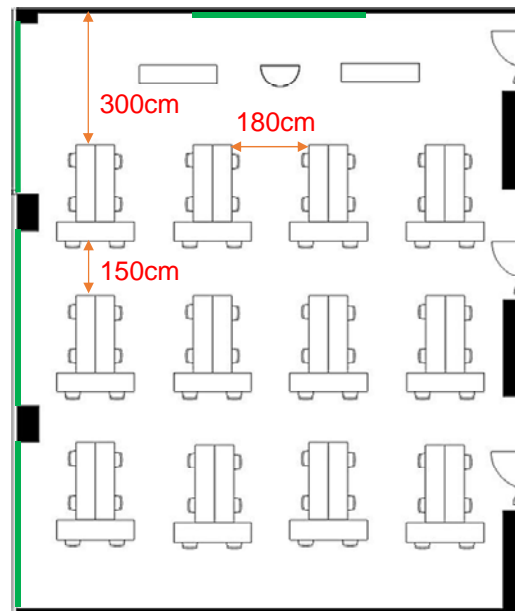

403~405会議室 (連結)

学校式

2名掛 80名
3名掛 120名

島型

2名掛 64名
3名掛 96名

口型

2名掛 40名
3名掛 60名

T字型

2名掛 72名
3名掛 108名

[面積]
168㎡ (51坪)

[料金 (会員・平日)]

- 午前 9:00~12:00
22,896円 (税込)
- 午後 13:00~17:00
28,620円 (税込)
- 終日 9:00~17:00
36,936円 (税込)
- 展示会 8:00~19:00
53,136円 (税込)

- ▽ホワイトボード 有料
- ▽スクリーン 有料
- ▽マイク総使用可能本数 9
(有線3、無線 6 有料)
- ▽インターネット接続可 有料
- ▽特設電源あり 有料

<レイアウト凡例>

長机 45cm
180cm

イス

演台

吊看板用レール