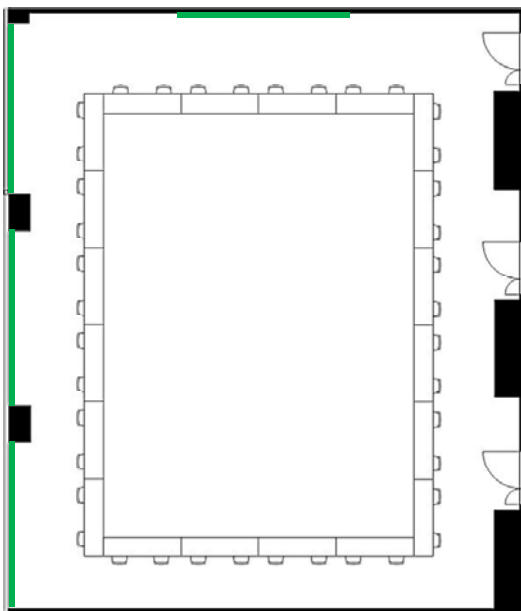

403~405会議室 (連結)

学校式

2名掛 80名
3名掛 120名

島型

2名掛 64名
3名掛 96名

口型

2名掛 40名
3名掛 60名

T字型

2名掛 72名
3名掛 108名

[面積]
168㎡ (51坪)

[料金 (会員・平日)]

- 午前 9:00~12:00
22,896円 (税込)
- 午後 13:00~17:00
28,620円 (税込)
- 終日 9:00~17:00
36,936円 (税込)
- 展示会 8:00~19:00
53,136円 (税込)

- ▽ホワイトボード 有料
- ▽スクリーン 有料
- ▽マイク総使用可能本数 9
(有線3、無線 6 有料)
- ▽インターネット接続可 有料
- ▽特設電源あり 有料

<レイアウト凡例>

長机 45cm
180cm

イス

演台

吊看板用レール