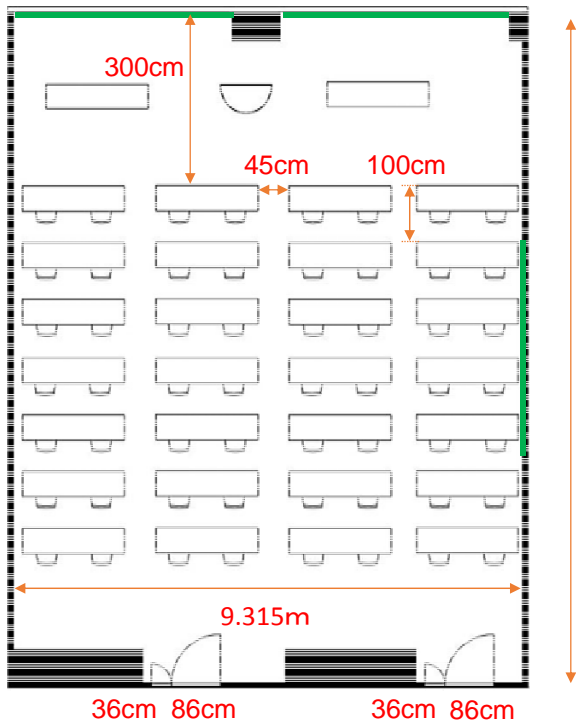

## 学校式

2名掛 56名  
3名掛 84名

## 島型

2名掛 48名  
3名掛 72名

### [面積]

110㎡ (33坪)

### <レイアウト凡例>

- 長机 180cm x 45cm
- イス
- 演台
- 吊看板用レール