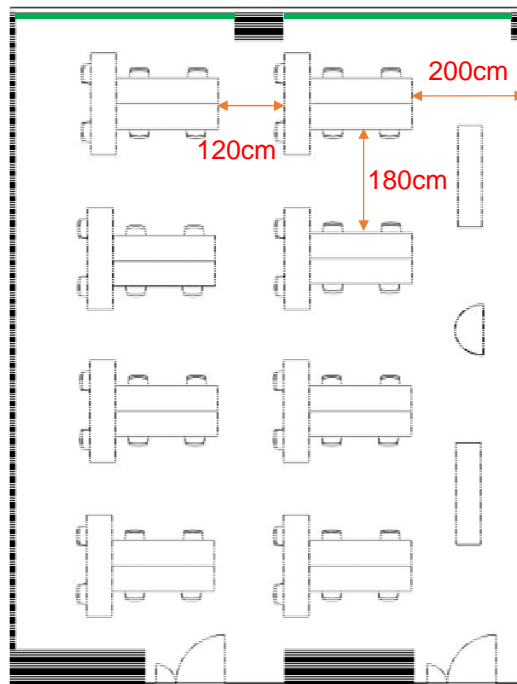

T字型

2名掛 48名
3名掛 72名