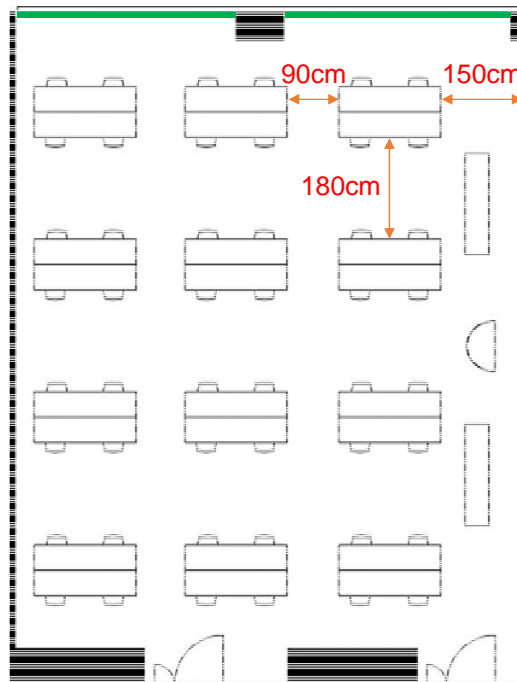

## 学校式

2名掛 56名  
3名掛 84名

## 島型

2名掛 48名  
3名掛 72名

### [面積]

110㎡ (33坪)

### <レイアウト凡例>

- 長机 180cm x 45cm
- イス
- 演台
- 吊看板用レール