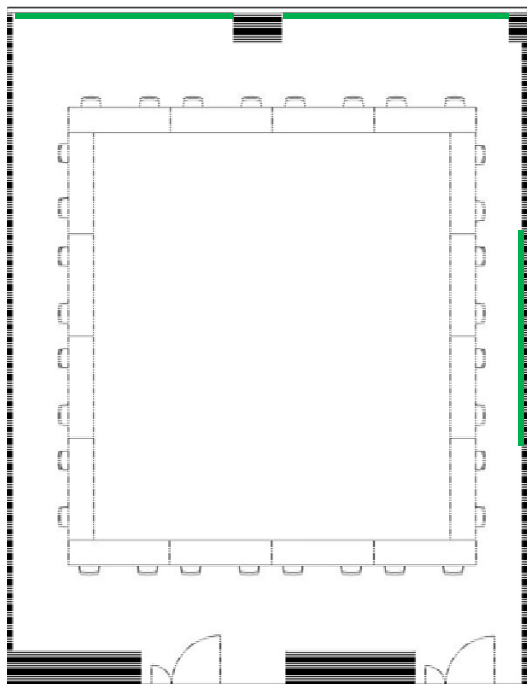

## 島型

2名掛 48名  
3名掛 72名

### [面積]

110㎡ (33坪)

### <レイアウト凡例>

- 長机 180cm x 45cm
- イス
- 演台
- 吊看板用レール