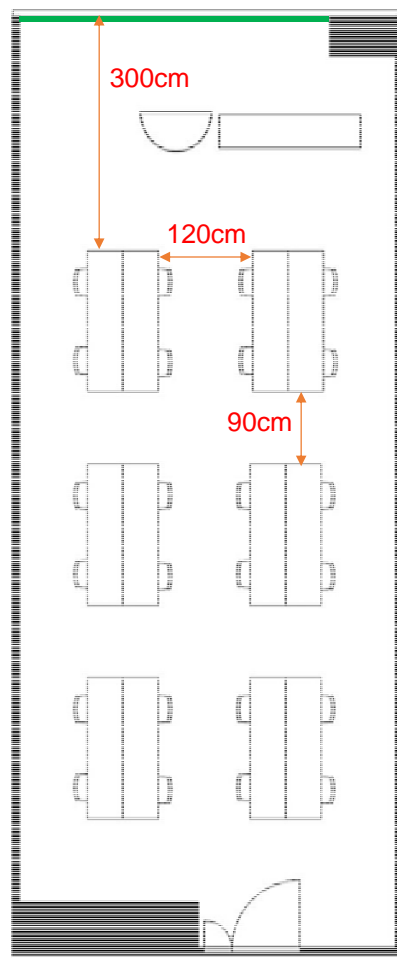

403会議室

学校式

2名掛 28名
3名掛 42名

口型

2名掛 20名
3名掛 30名

島型

2名掛 24名
3名掛 36名

T字型

2名掛 24名
3名掛 36名

[面積]

58㎡ (18坪)

[料金 (会員・平日)]

○午前 9:00~12:00

9,828円 (税込)

○午後 13:00~17:00

12,204円 (税込)

演台

吊看板用レール