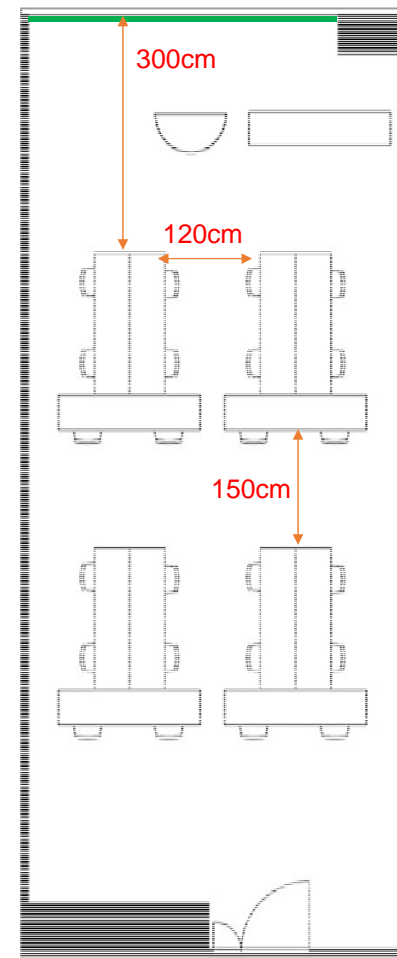

403会議室

学校式

2名掛 28名
3名掛 42名

口型

2名掛 20名
3名掛 30名

島型

2名掛 24名
3名掛 36名

T字型

2名掛 24名
3名掛 36名

[面積]

58㎡ (18坪)

[料金 (会員・平日)]

○午前 9:00~12:00

9,828円 (税込)

○午後 13:00~17:00

12,204円 (税込)

演台

吊看板用レール