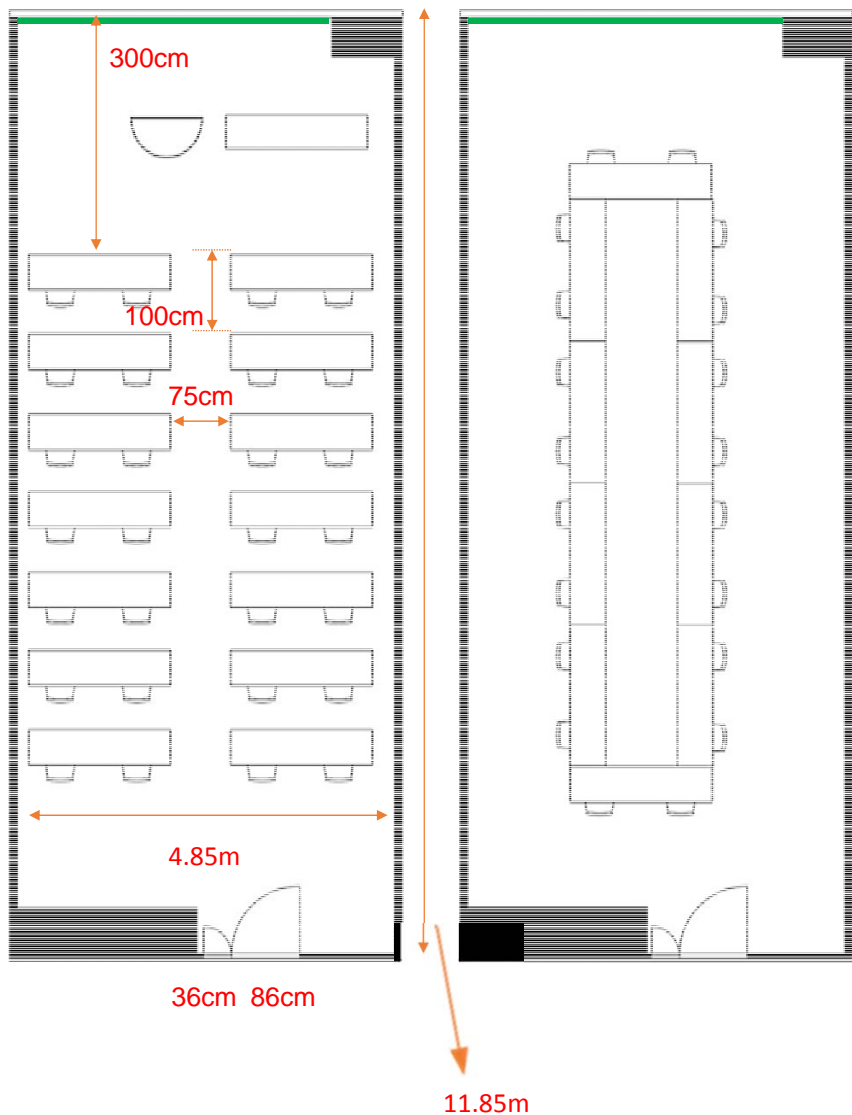

403会議室

学校式

2名掛 28名
3名掛 42名

口型

2名掛 20名
3名掛 30名

島型

2名掛 24名
3名掛 36名

T字型

2名掛 24名
3名掛 36名

[面積]

58㎡ (18坪)

[料金 (会員・平日)]

○午前 9:00~12:00

9,828円 (税込)

○午後 13:00~17:00

12,204円 (税込)

○終日 9:00~17:00

15,660円 (税込)

○展示会 8:00~19:00

22,464円 (税込)

- ▽ホワイトボード 有料
- ▽スクリーン 有料
- ▽マイク総使用可能本数 3
(有線1、無線 2 有料)
- ▽インターネット接続可 有料
- ▽特設電源なし

<レイアウト凡例>

長机

イス

演台

吊看板用レール