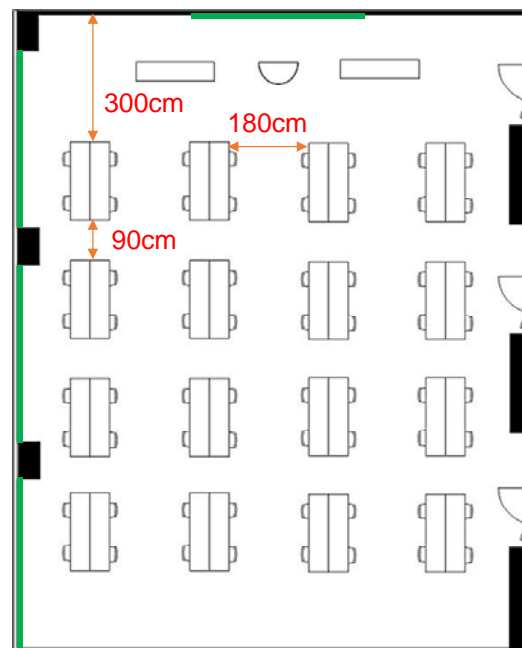

402~404会議室 (連結)

学校式

2名掛 80名
3名掛 120名

島型

2名掛 64名
3名掛 96名

□型

2名掛 40名
3名掛 60名

T字型

2名掛 72名
3名掛 108名

[面積]
173㎡ (52坪)

[料金 (会員・平日)]

- 午前 9:00~12:00
22,896円 (税込)
- 午後 13:00~17:00
28,620円 (税込)
- 終日 9:00~17:00
36,936円 (税込)
- 展示会 8:00~19:00
53,136円 (税込)

- ▽ホワイトボード 有料
- ▽スクリーン 有料
- ▽マイク総使用可能本数 9
(有線3、無線 6 有料)
- ▽インターネット接続可 有料
- ▽特設電源あり 有料

<レイアウト凡例>