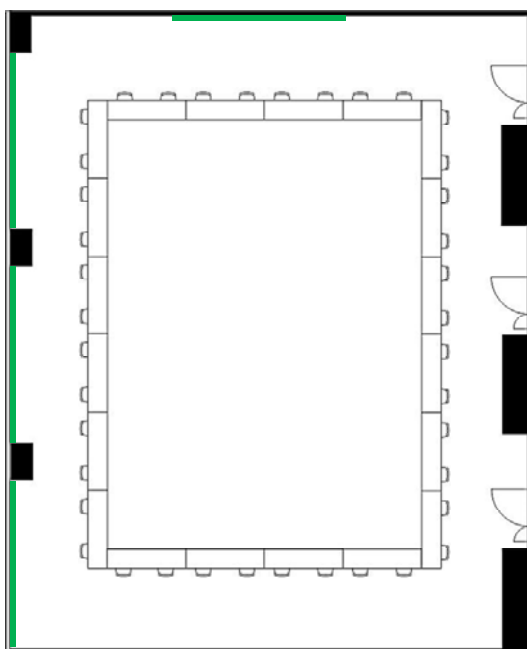

402~404会議室 (連結)

学校式

2名掛 80名
3名掛 120名

島型

2名掛 64名
3名掛 96名

□型

2名掛 40名
3名掛 60名

T字型

2名掛 72名
3名掛 108名

[面積]
173㎡ (52坪)

[料金 (会員・平日)]

- 午前 9:00~12:00
22,896円 (税込)
- 午後 13:00~17:00
28,620円 (税込)
- 終日 9:00~17:00
36,936円 (税込)
- 展示会 8:00~19:00
53,136円 (税込)

- ▽ホワイトボード 有料
- ▽スクリーン 有料
- ▽マイク総使用可能本数 9
(有線3、無線 6 有料)
- ▽インターネット接続可 有料
- ▽特設電源あり 有料

<レイアウト凡例>