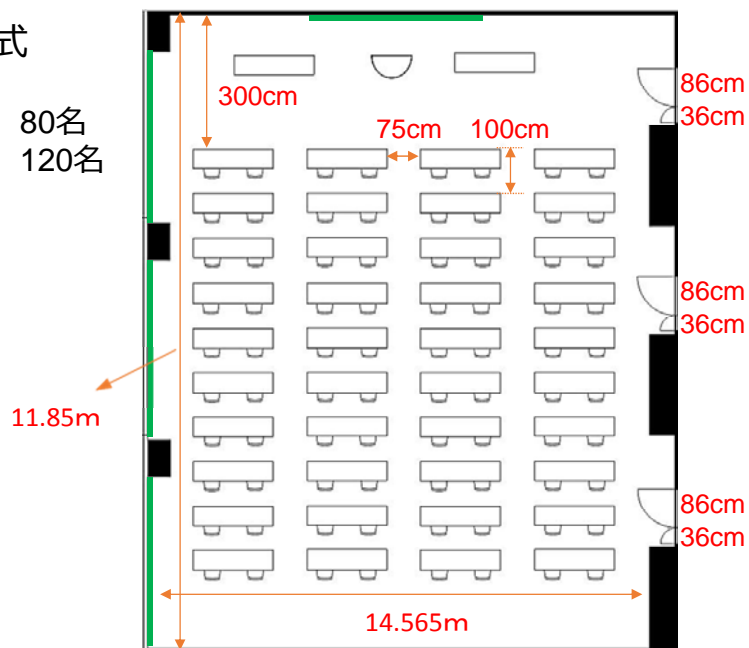

402~404会議室 (連結)

学校式

2名掛 80名
3名掛 120名

島型

2名掛 64名
3名掛 96名

□型

2名掛 40名
3名掛 60名

T字型

2名掛 72名
3名掛 108名

[面積]
173㎡ (52坪)

[料金 (会員・平日)]

- 午前 9:00~12:00
22,896円 (税込)
- 午後 13:00~17:00
28,620円 (税込)
- 終日 9:00~17:00
36,936円 (税込)
- 展示会 8:00~19:00
53,136円 (税込)

- ▽ホワイトボード 有料
- ▽スクリーン 有料
- ▽マイク総使用可能本数 9
(有線3、無線 6 有料)
- ▽インターネット接続可 有料
- ▽特設電源あり 有料

<レイアウト凡例>