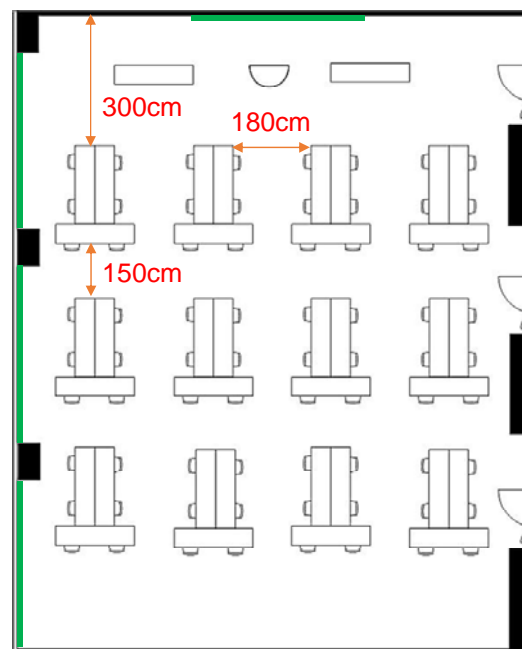

402~404会議室 (連結)

学校式

2名掛 80名
3名掛 120名

島型

2名掛 64名
3名掛 96名

□型

2名掛 40名
3名掛 60名

T字型

2名掛 72名
3名掛 108名

[面積]
173㎡ (52坪)

[料金 (会員・平日)]

- 午前 9:00~12:00
22,896円 (税込)
- 午後 13:00~17:00
28,620円 (税込)
- 終日 9:00~17:00
36,936円 (税込)
- 展示会 8:00~19:00
53,136円 (税込)

- ▽ホワイトボード 有料
- ▽スクリーン 有料
- ▽マイク総使用可能本数 9
(有線3、無線 6 有料)
- ▽インターネット接続可 有料
- ▽特設電源あり 有料

<レイアウト凡例>