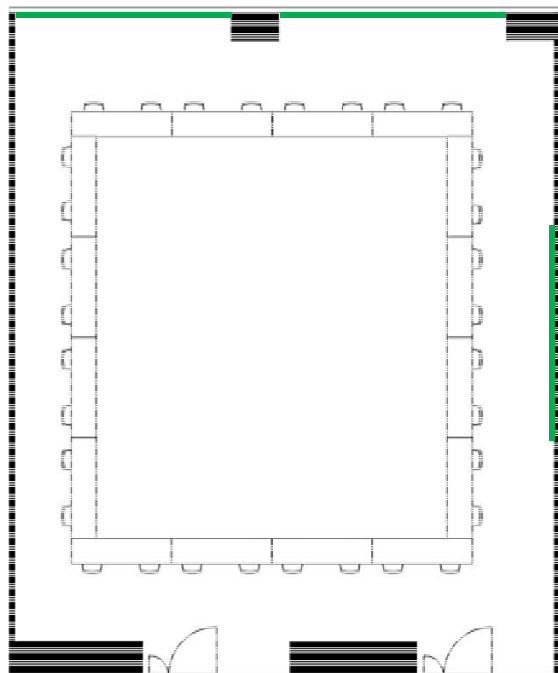

402~403会議室 (連結)

学校式

2名掛 56名
3名掛 84名

島型

2名掛 48名
3名掛 72名

T字型

2名掛 48名
3名掛 72名

口型

2名掛 32名
3名掛 48名

[面積]

115㎡ (35坪)

[料金 (会員・平日)]

- 午前 9:00~12:00
16,308円 (税込)
- 午後 13:00~17:00
20,304円 (税込)
- 終日 9:00~17:00
26,028円 (税込)
- 展示会 8:00~19:00
37,476円 (税込)

- ▽ホワイトボード 有料
- ▽スクリーン 有料
- ▽マイク総使用可能本数 6
(有線2、無線4 有料)
- ▽インターネット接続可 有料
- ▽特設電源あり 有料

<レイアウト凡例>

- 長机 180cm 45cm
- イス
- 演台
- 吊看板用レール