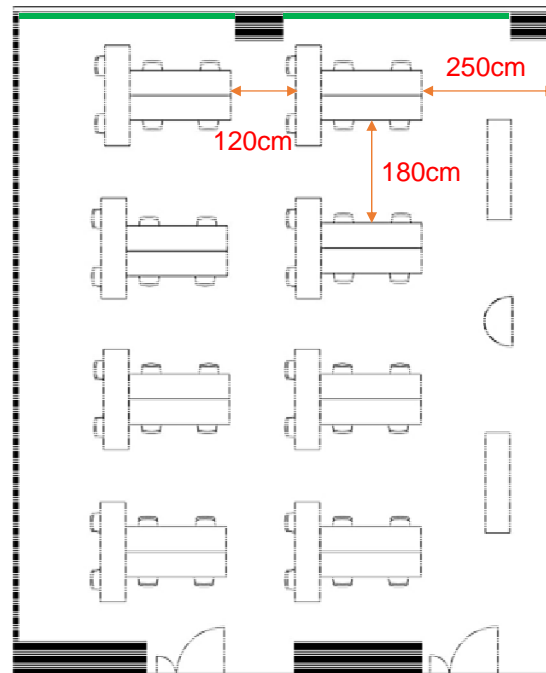

402~403会議室 (連結)

学校式

2名掛 56名
3名掛 84名

島型

2名掛 48名
3名掛 72名

T字型

2名掛 48名
3名掛 72名

口型

2名掛 32名
3名掛 48名

[面積]

115㎡ (35坪)

[料金 (会員・平日)]

- 午前 9:00~12:00
16,308円 (税込)
- 午後 13:00~17:00
20,304円 (税込)
- 終日 9:00~17:00
26,028円 (税込)
- 展示会 8:00~19:00
37,476円 (税込)

- ▽ホワイトボード 有料
- ▽スクリーン 有料
- ▽マイク総使用可能本数 6
(有線2、無線4 有料)
- ▽インターネット接続可 有料
- ▽特設電源あり 有料

<レイアウト凡例>

- 長机 180cm 45cm
- イス
- 演台
- 吊看板用レール