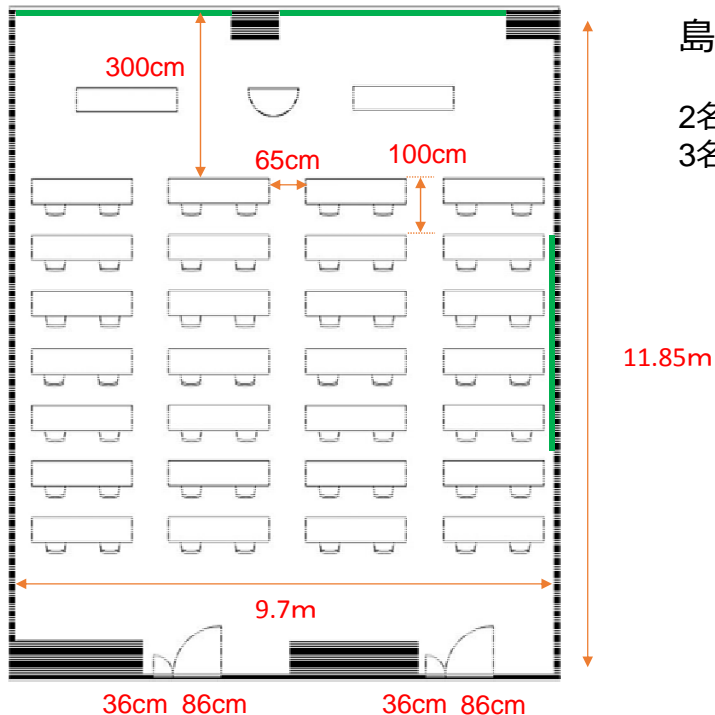

402~403会議室 (連結)

学校式

2名掛 56名
3名掛 84名

島型

2名掛 48名
3名掛 72名

T字型

2名掛 48名
3名掛 72名

口型

2名掛 32名
3名掛 48名

[面積]

115㎡ (35坪)

[料金 (会員・平日)]

- 午前 9:00~12:00
16,308円 (税込)
- 午後 13:00~17:00
20,304円 (税込)
- 終日 9:00~17:00
26,028円 (税込)
- 展示会 8:00~19:00
37,476円 (税込)

- ▽ホワイトボード 有料
- ▽スクリーン 有料
- ▽マイク総使用可能本数 6
(有線2、無線4 有料)
- ▽インターネット接続可 有料
- ▽特設電源あり 有料

<レイアウト凡例>

- 長机 180cm 45cm
- イス
- 演台
- 吊看板用レール