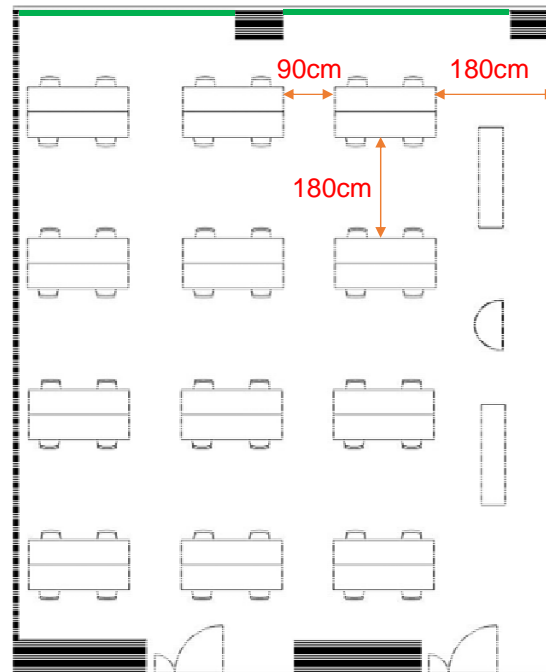

402~403会議室 (連結)

学校式

2名掛 56名
3名掛 84名

島型

2名掛 48名
3名掛 72名

T字型

2名掛 48名
3名掛 72名

口型

2名掛 32名
3名掛 48名

[面積]

115㎡ (35坪)

[料金 (会員・平日)]

- 午前 9:00~12:00
16,308円 (税込)
- 午後 13:00~17:00
20,304円 (税込)
- 終日 9:00~17:00
26,028円 (税込)
- 展示会 8:00~19:00
37,476円 (税込)

- ▽ホワイトボード 有料
- ▽スクリーン 有料
- ▽マイク総使用可能本数 6
(有線2、無線4 有料)
- ▽インターネット接続可 有料
- ▽特設電源あり 有料

<レイアウト凡例>

- 長机 180cm 45cm
- イス
- 演台
- 吊看板用レール