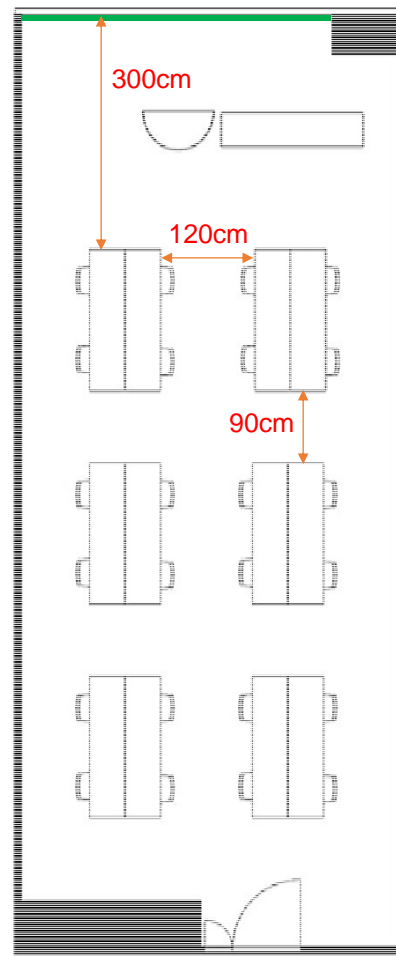

402会議室

学校式

2名掛 28名
3名掛 42名

□型

2名掛 20名
3名掛 30名

島型

2名掛 24名
3名掛 36名

T字型

2名掛 24名
3名掛 36名

[面積]

58㎡ (18坪)

[料金 (会員・平日)]

○午前 9:00~12:00

9,828円 (税込)

○午後 13:00~17:00

12,204円 (税込)

▽特設電源あり 有料

<レイアウト凡例>

長机

イス

演台

吊看板用レール

11.85m