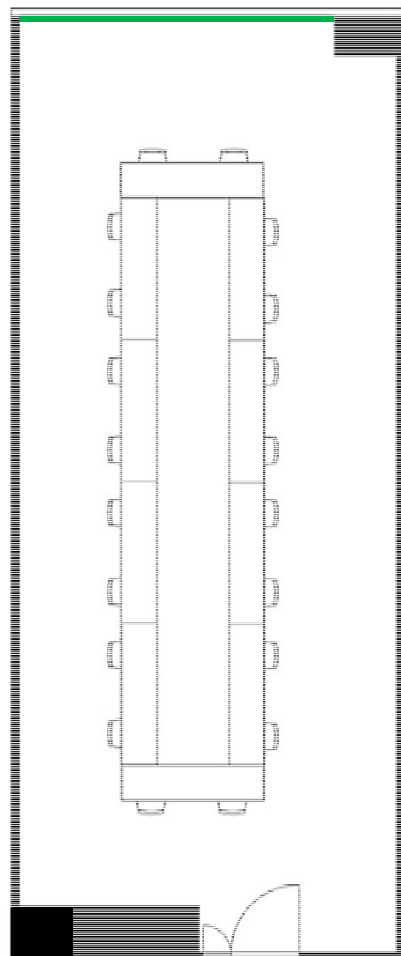

402会議室

学校式

2名掛 28名
3名掛 42名

□型

2名掛 20名
3名掛 30名

島型

2名掛 24名
3名掛 36名

T字型

2名掛 24名
3名掛 36名

[面積]

58㎡ (18坪)

[料金 (会員・平日)]

○午前 9:00~12:00

9,828円 (税込)

○午後 13:00~17:00

12,204円 (税込)