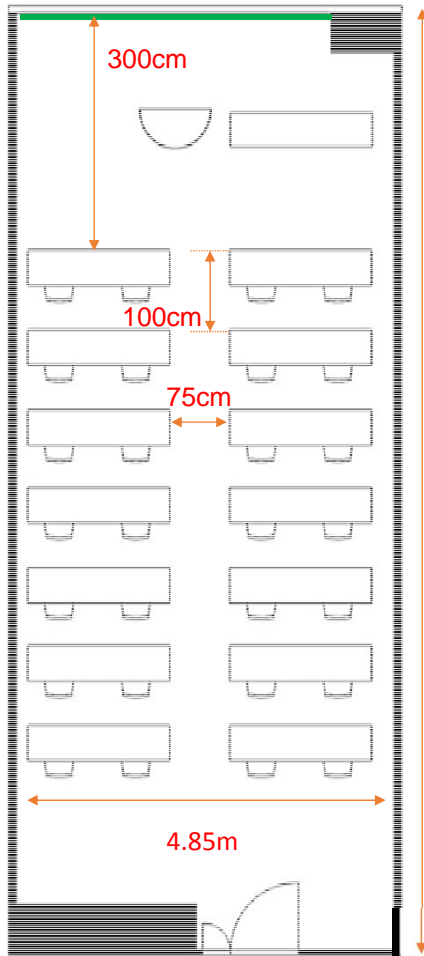

402会議室

学校式

2名掛 28名
3名掛 42名

□型

2名掛 20名
3名掛 30名

島型

2名掛 24名
3名掛 36名

T字型

2名掛 24名
3名掛 36名

[面積]

58㎡ (18坪)

[料金 (会員・平日)]

○午前 9:00~12:00

9,828円 (税込)

○午後 13:00~17:00

12,204円 (税込)

▽特設電源あり 有料

<レイアウト凡例>

長机

イス

演台

吊看板用レール

11.85m