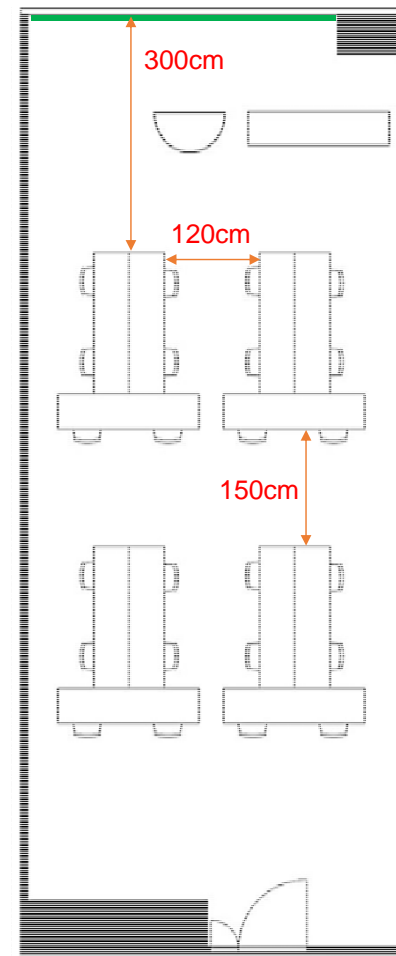

402会議室

学校式

2名掛 28名
3名掛 42名

□型

2名掛 20名
3名掛 30名

島型

2名掛 24名
3名掛 36名

T字型

2名掛 24名
3名掛 36名

[面積]

58㎡ (18坪)

[料金 (会員・平日)]

○午前 9:00~12:00

9,828円 (税込)

○午後 13:00~17:00

12,204円 (税込)

▽特設電源あり 有料

<レイアウト凡例>

長机

イス

演台

吊看板用レール

11.85m