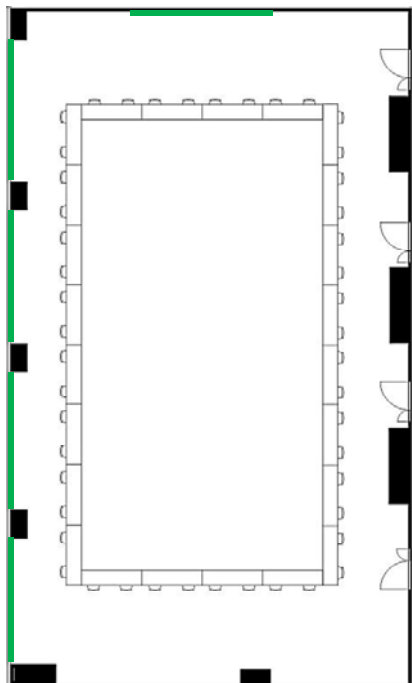

# 401~404会議室 (連結)

## 学校式

2名掛 120名  
3名掛 180名

11.85m

## 島型

2名掛 96名  
3名掛 144名

### [面積]

235㎡ (71坪)