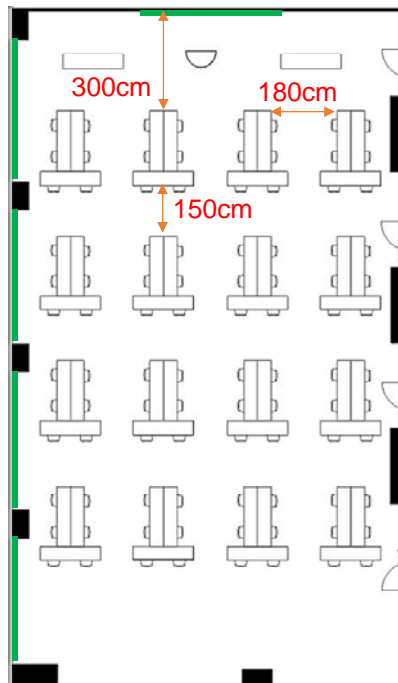

## 学校式

2名掛 120名  
3名掛 180名

11.85m

## 島型

2名掛 96名  
3名掛 144名

### [面積]

235㎡ (71坪)