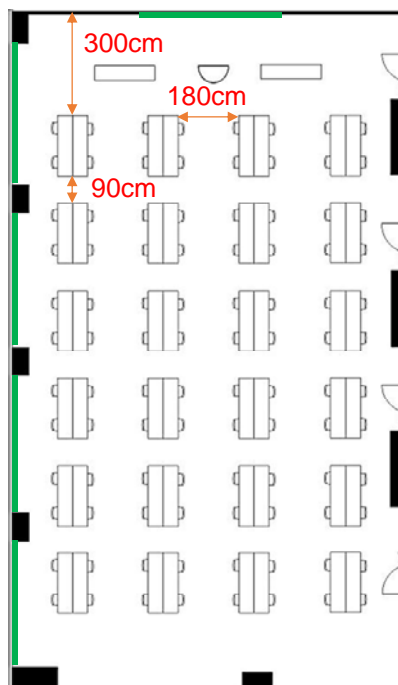

## 学校式

2名掛 120名  
3名掛 180名

11.85m

## 島型

2名掛 96名  
3名掛 144名

### [面積]

235㎡ (71坪)