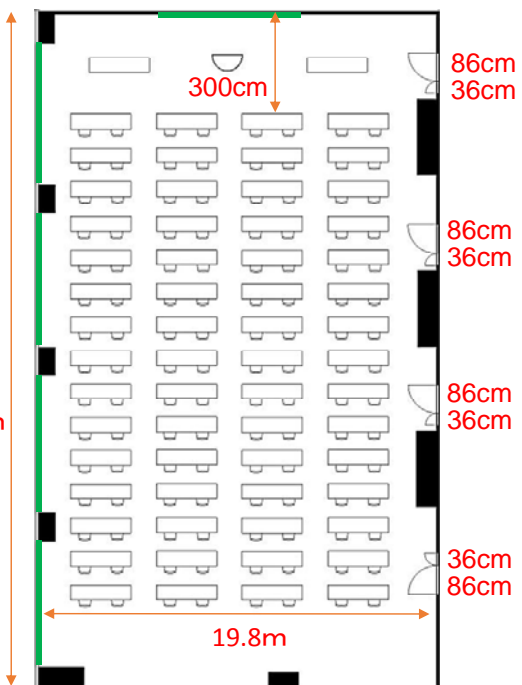

# 401~404会議室 (連結)

## 学校式

2名掛 120名  
3名掛 180名

11.85m

## 島型

2名掛 96名  
3名掛 144名

### [面積]

235㎡ (71坪)