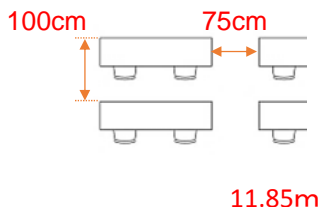

## 学校式

2名掛 120名  
3名掛 180名

11.85m

### [面積]

235㎡ (71坪)