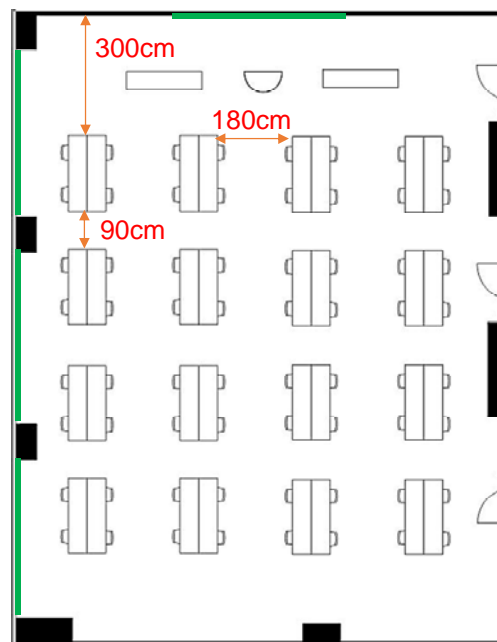

島型

2名掛 64名
3名掛 96名