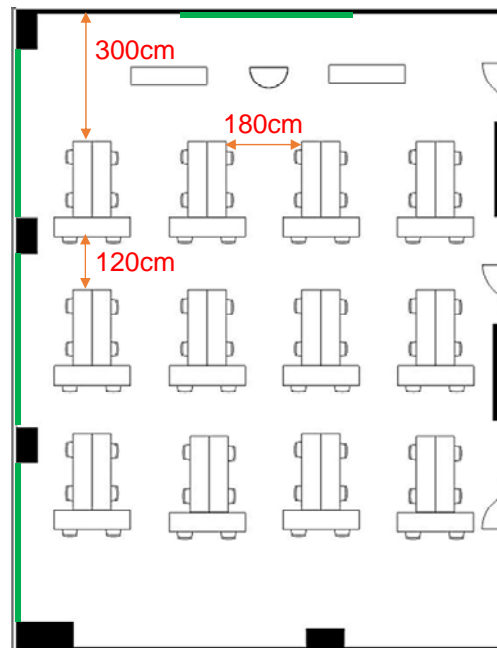

## 島型

2名掛 64名  
3名掛 96名

## □型

2名掛 40名  
3名掛 60名

## T字型

2名掛 72名  
3名掛 108名

[面積]  
177㎡ (54坪)

[料金 (会員・平日) ]

- 午前 9:00~12:00  
22,896円 (税込)
- 午後 13:00~17:00  
28,620円 (税込)
- 終日 9:00~17:00  
36,936円 (税込)
- 展示会 8:00~19:00  
53,136円 (税込)

- ▽ホワイトボード 有料
- ▽スクリーン 有料
- ▽マイク総使用可能本数 9  
(有線3、無線 6 有料)
- ▽インターネット接続可 有料
- ▽特設電源あり 有料

### <レイアウト凡例>

長机 180cm x 45cm

イス

演台

吊看板用レール