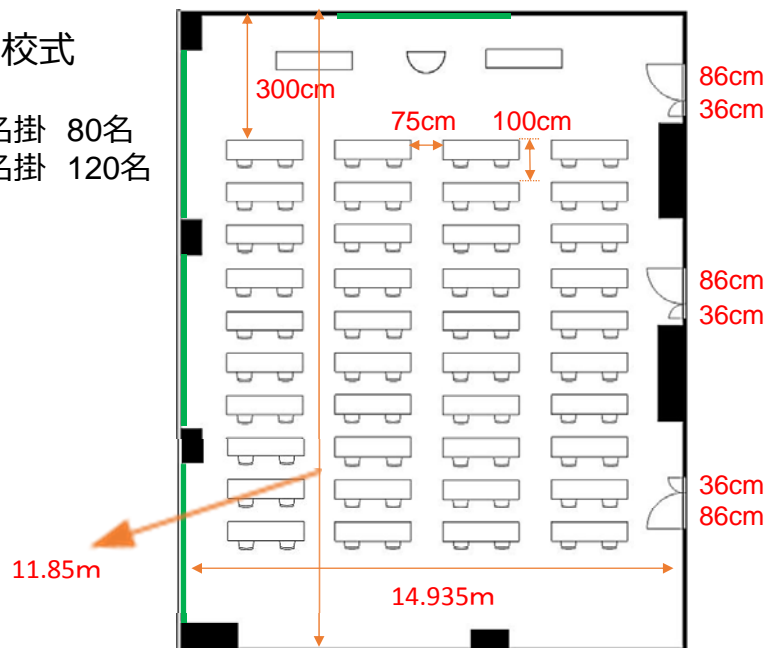

# 401~403会議室 (連結)

## 学校式

2名掛 80名  
3名掛 120名

## T字型

2名掛 72名  
3名掛 108名

[面積]  
177㎡ (54坪)

[料金 (会員・平日) ]

- 午前 9:00~12:00  
22,896円 (税込)
- 午後 13:00~17:00  
28,620円 (税込)
- 終日 9:00~17:00  
36,936円 (税込)
- 展示会 8:00~19:00  
53,136円 (税込)

- ▽ホワイトボード 有料
- ▽スクリーン 有料
- ▽マイク総使用可能本数 9  
(有線3、無線 6 有料)
- ▽インターネット接続可 有料
- ▽特設電源あり 有料

### <レイアウト凡例>

長机 180cm x 45cm

イス

演台

吊看板用レール