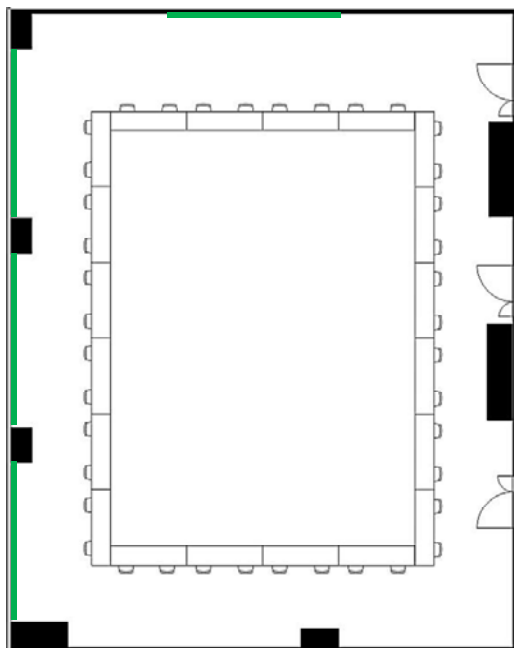

## 学校式

2名掛 80名  
3名掛 120名

## 島型

2名掛 64名  
3名掛 96名

## T字型

2名掛 72名  
3名掛 108名

[面積]  
177㎡ (54坪)

[料金 (会員・平日) ]

- 午前 9:00~12:00  
22,896円 (税込)
- 午後 13:00~17:00  
28,620円 (税込)
- 終日 9:00~17:00  
36,936円 (税込)
- 展示会 8:00~19:00  
53,136円 (税込)

- ▽ホワイトボード 有料
- ▽スクリーン 有料
- ▽マイク総使用可能本数 9  
(有線3、無線 6 有料)
- ▽インターネット接続可 有料
- ▽特設電源あり 有料

### <レイアウト凡例>

長机 180cm x 45cm

イス

演台

吊看板用レール